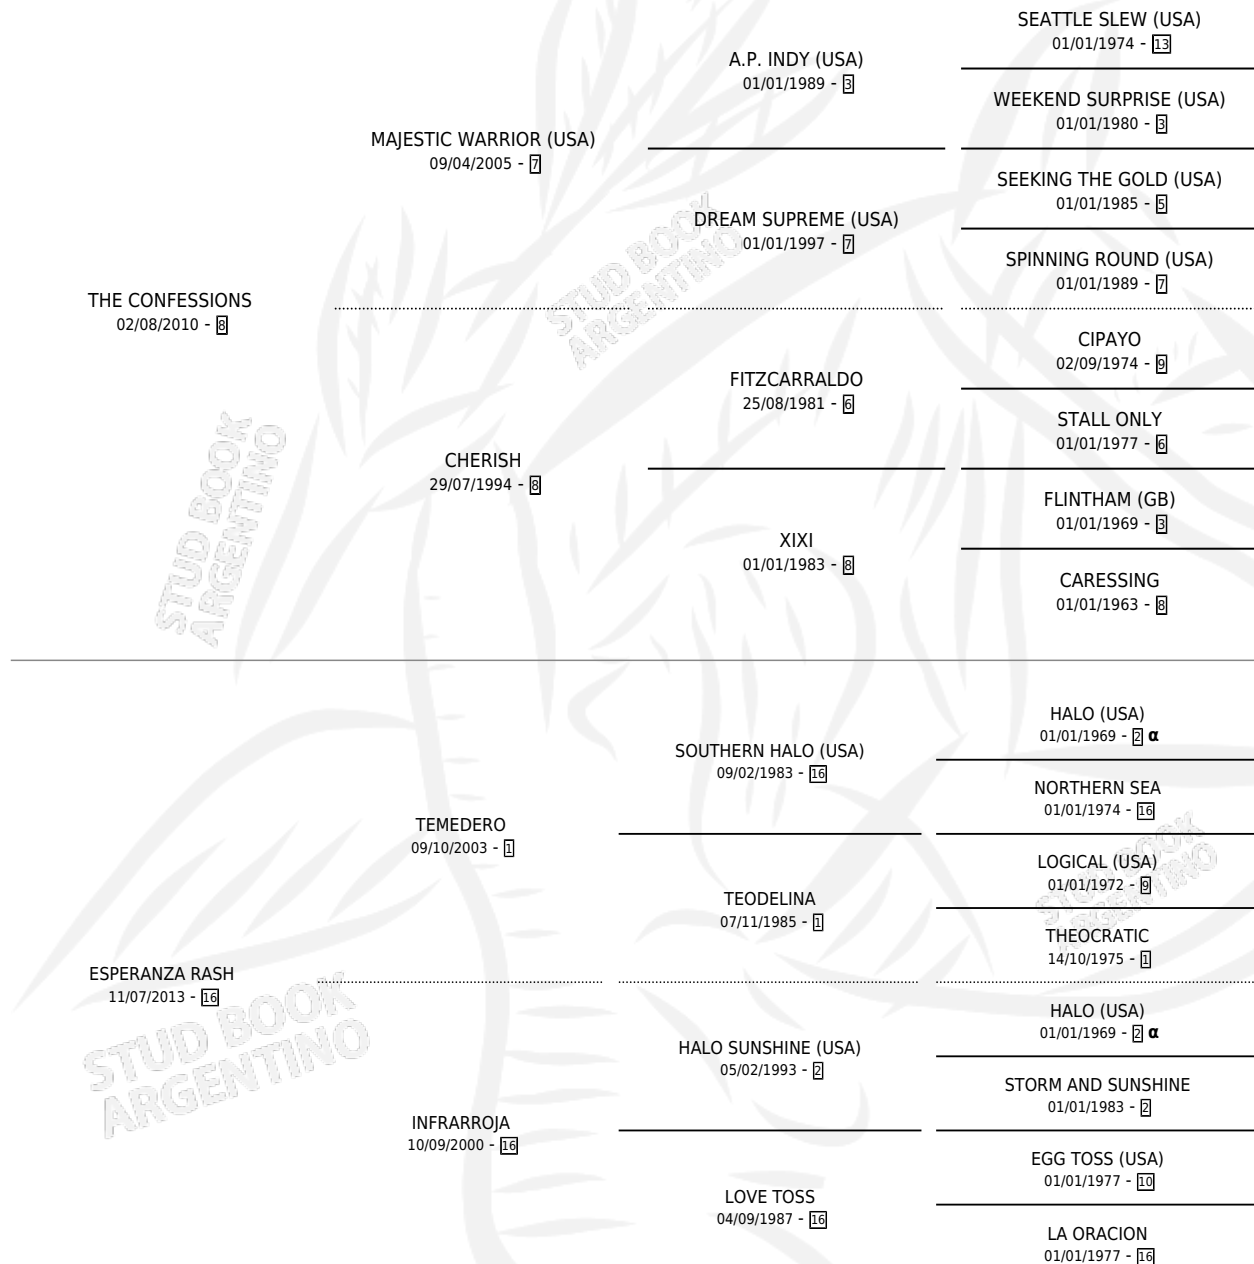

## ESTADO

TIPIFICACIÓN SANGUÍNEA	X
TIPIFICACIÓN POR ADN	✓
PASAPORTE	✓
IDENTIFICACIÓN POR MICROCHIP	✓
REPRODUCTOR	X

**Lugar de nacimiento:** Gui-ro-ve

**Criador:** Gui-ro-ve

## PEDIGREE

INBREEDING : α