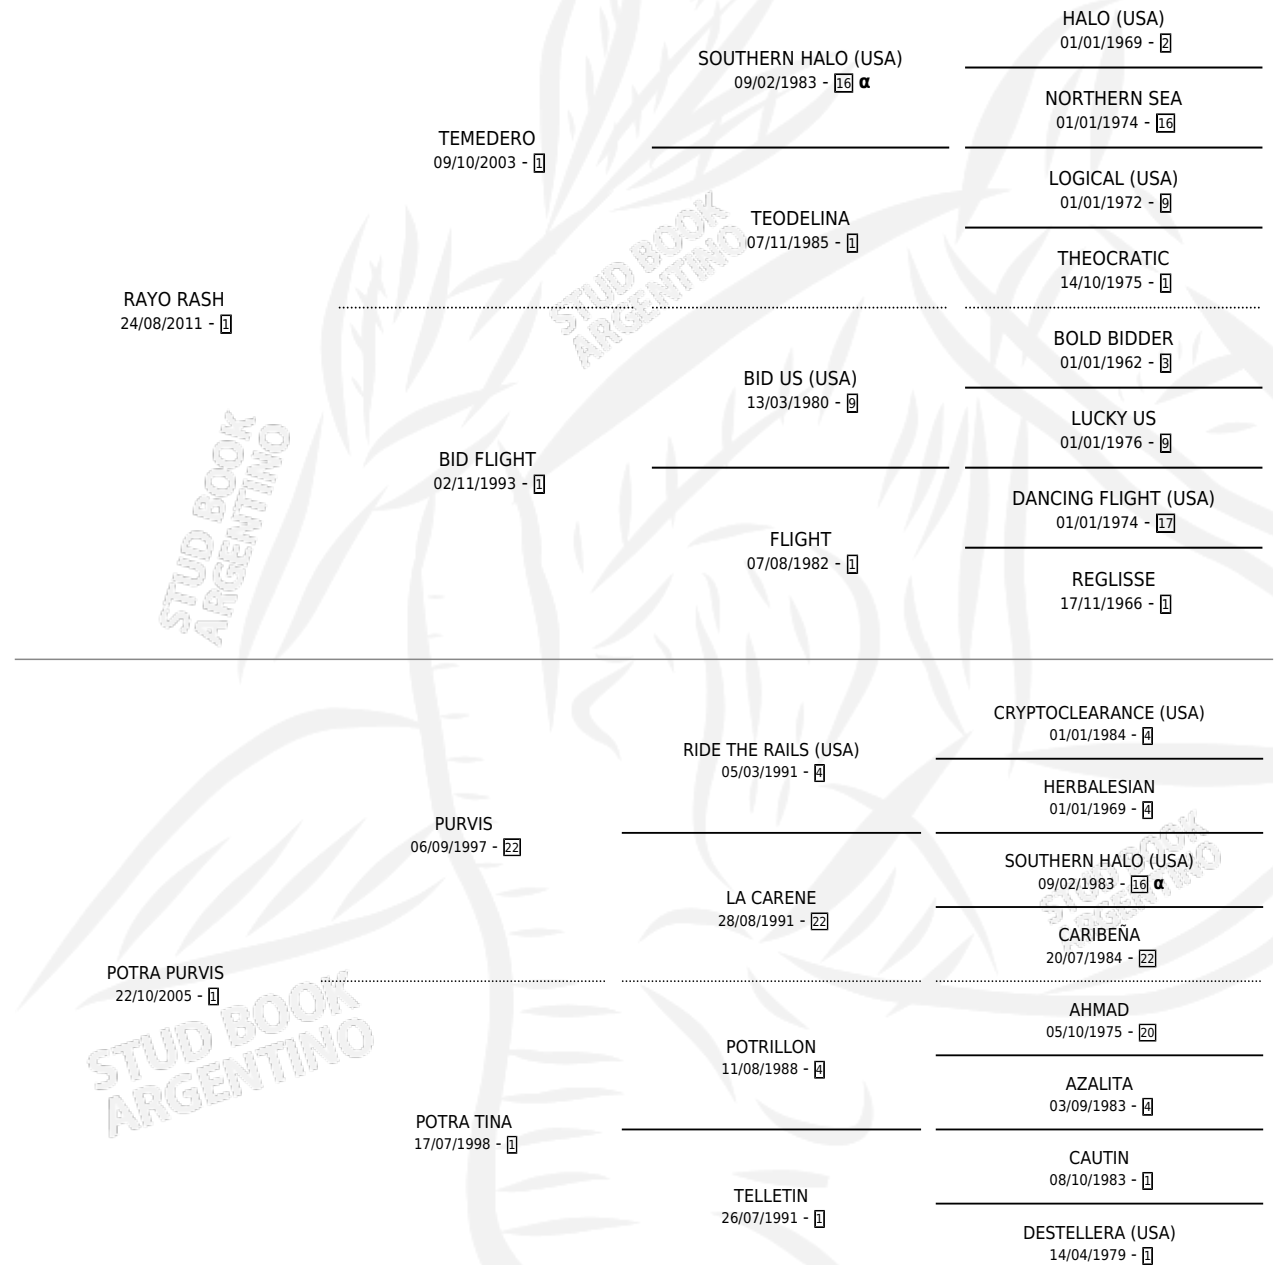

SUN RAY START

por RAYO RASH y POTRA PURVIS por PURVIS

Argentina · Hembra · Alazan · SP · 24/09/2019
Familia 1-I · Volumen 43

ESTADO

TIPIFICACIÓN SANGUÍNEA	X
TIPIFICACIÓN POR ADN	✓
PASAPORTE	X
IDENTIFICACIÓN POR MICROCHIP	✓
REPRODUCTOR	X

Lugar de nacimiento: Gui-ro-ve

Criador: Gui-ro-ve

PEDIGREE

INBREEDING : α