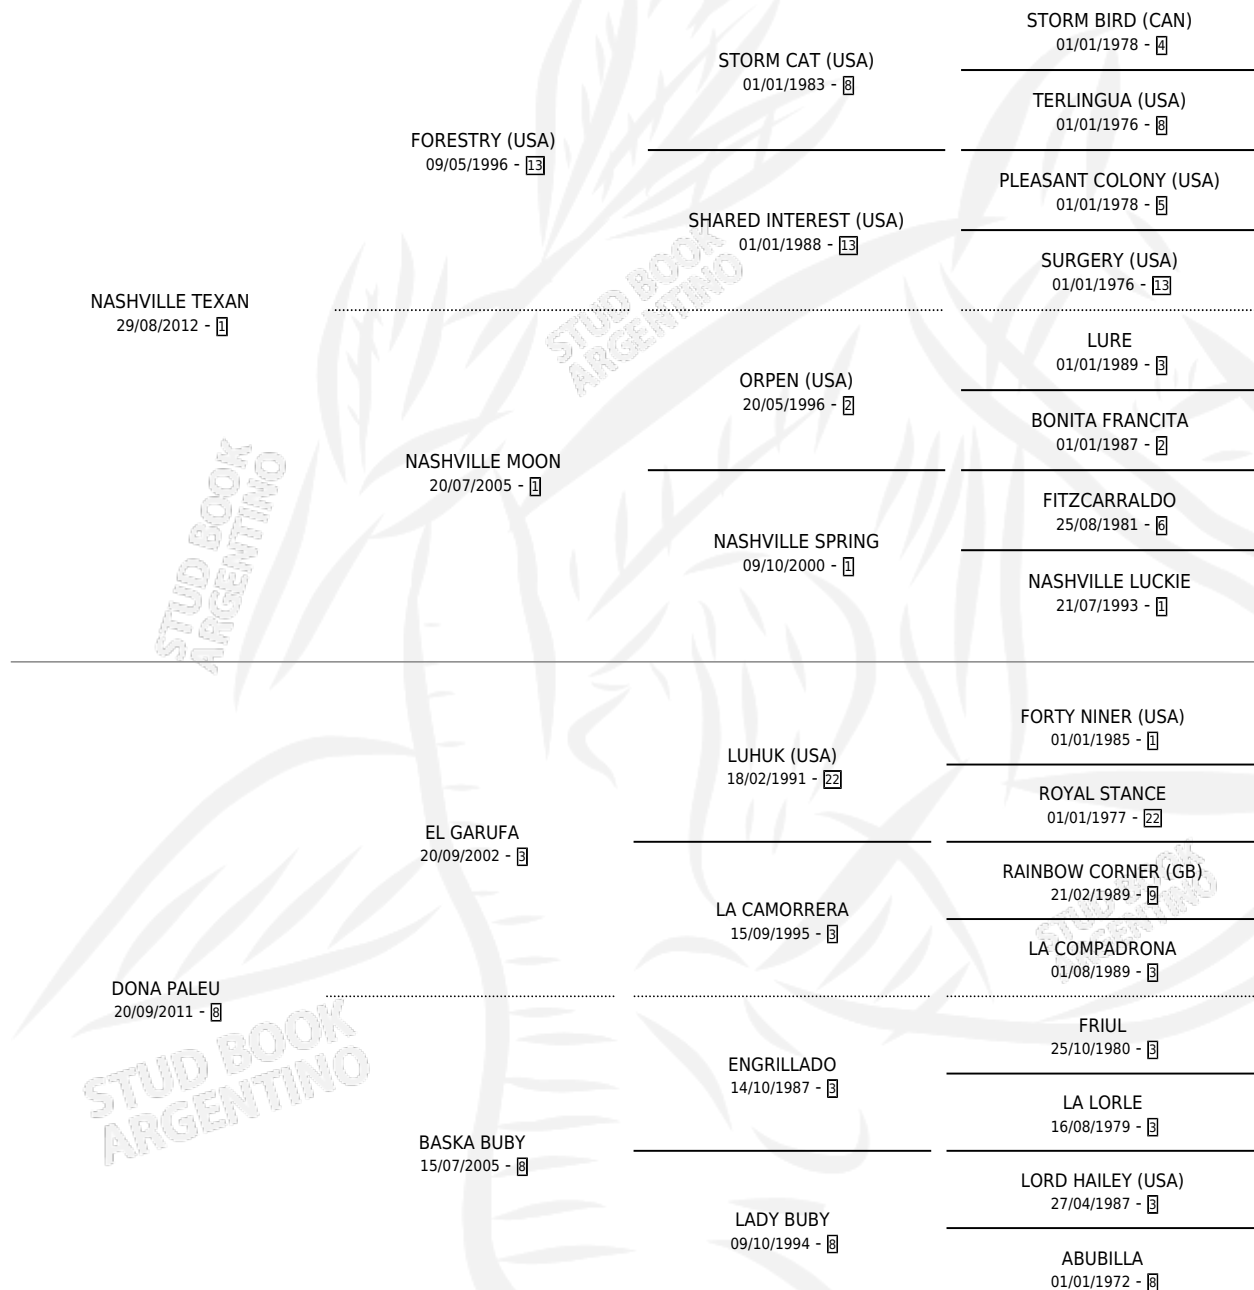

DOÑA TEXANA

por NASHVILLE TEXAN y DONA PALEU por EL GARUFA

Argentina · Hembra · Zaino · SP · 30/09/2019
Familia 8-j · Volumen 43

ESTADO

TIPIFICACIÓN SANGUÍNEA	X
TIPIFICACIÓN POR ADN	X
PASAPORTE	X
IDENTIFICACIÓN POR MICROCHIP	X
REPRODUCTOR	X

Lugar de nacimiento: Masama

Criador: Macedo Eduardo Federico

PEDIGREE

DOÑA TEXANA

Datos oficiales del Stud Book Argentino

Documento generado el 11/06/2026

studbook.org.ar