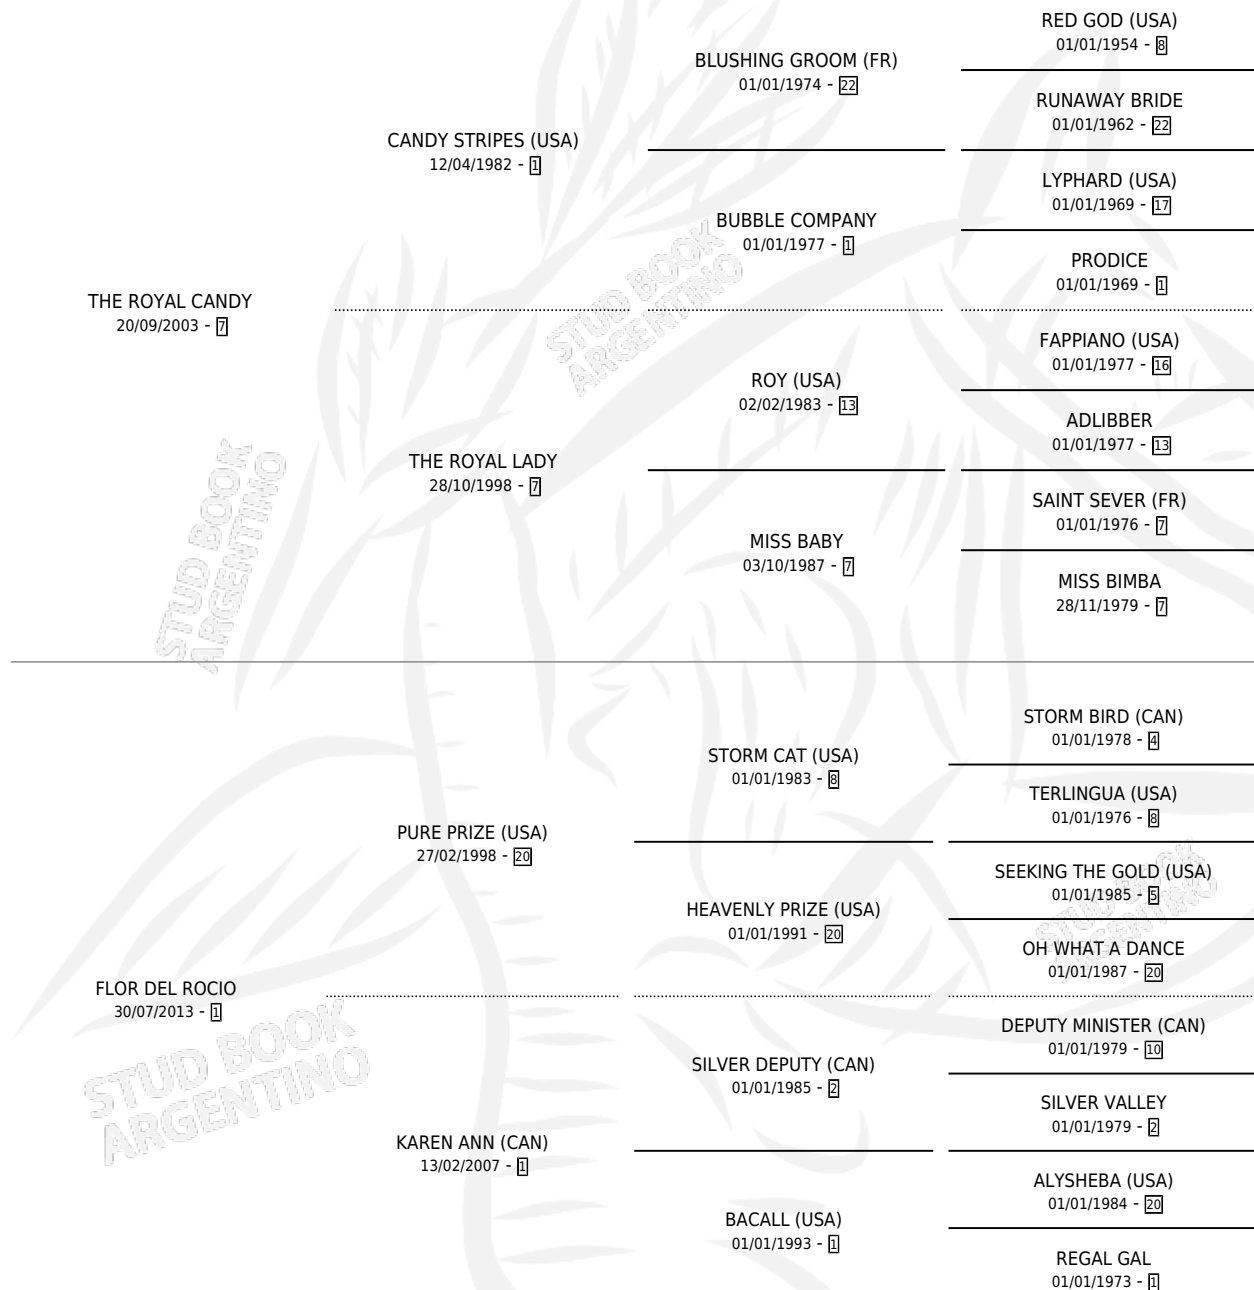

MATADOR CANDY

por THE ROYAL CANDY y FLOR DEL ROCIO por PURE PRIZE (USA)

Argentina · Macho · Zaino · SP · 26/10/2019
Familia 1-l · Volumen 43

ESTADO

TIPIFICACIÓN SANGUÍNEA	X
TIPIFICACIÓN POR ADN	✓
PASAPORTE	✓
IDENTIFICACIÓN POR MICROCHIP	✓
REPRODUCTOR	X

Lugar de nacimiento: Rincon Del Gena

Criador: Bel Fernando Leonel y Bel Flavio Gustavo

PEDIGREE

CAMPAÑA

Solo carreras oficiales de Argentina

POR EDAD

EDAD	CC	1°	2°	3°	4°	5°	NP	CLC	CLG	CLCG1	CLGG1	IMPORTE	GANANCIA / CC
3 AÑOS	2	0	0	0	0	0	2	0	0	0	0	\$0	\$0
4 AÑOS	3	0	0	0	0	0	3	0	0	0	0	\$30,000	\$10,000
TOTALES	5	0	0	0	0	0	5	0	0	0	0	\$30,000	\$6,000
%		0.0%	0.0%	0.0%	0.0%	0.0%	100%	0.0%	0.0%	0.0%	0.0%		