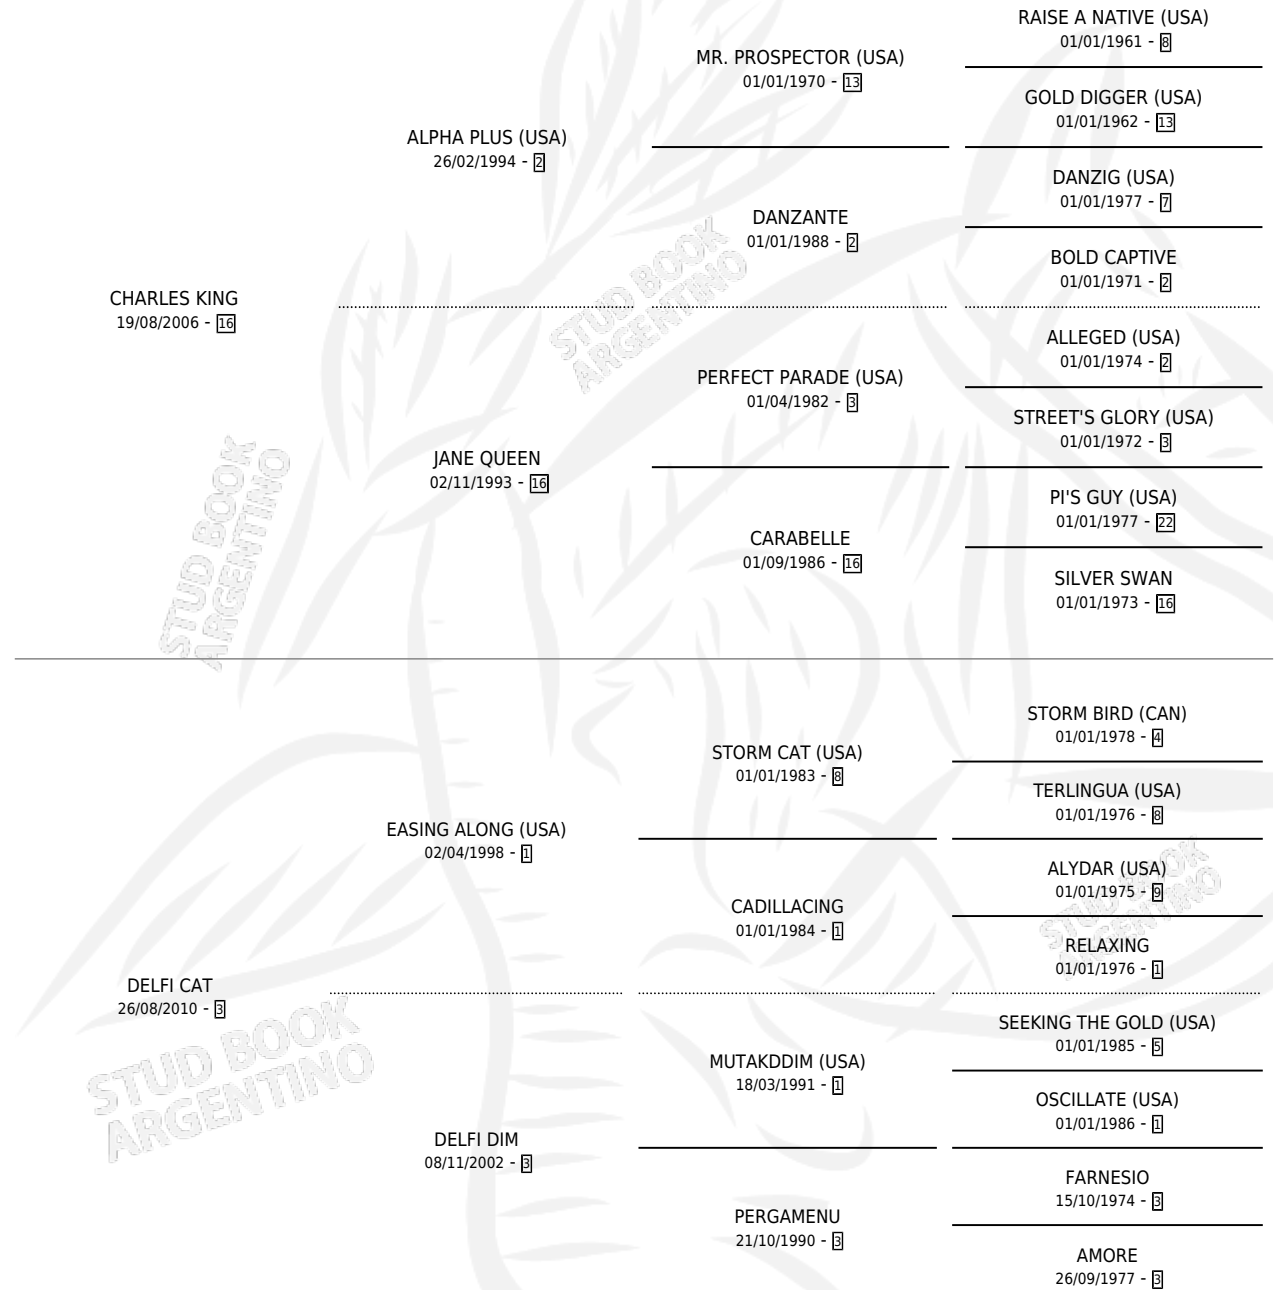

BARTOL KING

por CHARLES KING y DELFI CAT por EASING ALONG
(USA)

Argentina · Macho · Zaino · SP · 12/10/2019
Familia 3-n · Volumen 43

ESTADO

TIPIFICACIÓN SANGUÍNEA	X
TIPIFICACIÓN POR ADN	✓
PASAPORTE	✓
IDENTIFICACIÓN POR MICROCHIP	✓
REPRODUCTOR	X

Lugar de nacimiento: Mac Gregor
Criador: Aon German

PEDIGREE

CAMPAÑA

Solo carreras oficiales de Argentina

POR EDAD

EDAD	CC	1°	2°	3°	4°	5°	NP	CLC	CLG	CLCG1	CLGG1	IMPORTE	GANANCIA / CC
4 AÑOS	2	0	0	1	0	0	1	0	0	0	0	\$214,000	\$107,000
TOTALES	2	0	0	1	0	0	1	0	0	0	0	\$214,000	\$107,000
%		0.0%	0.0%	50.0%	0.0%	0.0%	50.0%	0.0%	0.0%	0.0%	0.0%		