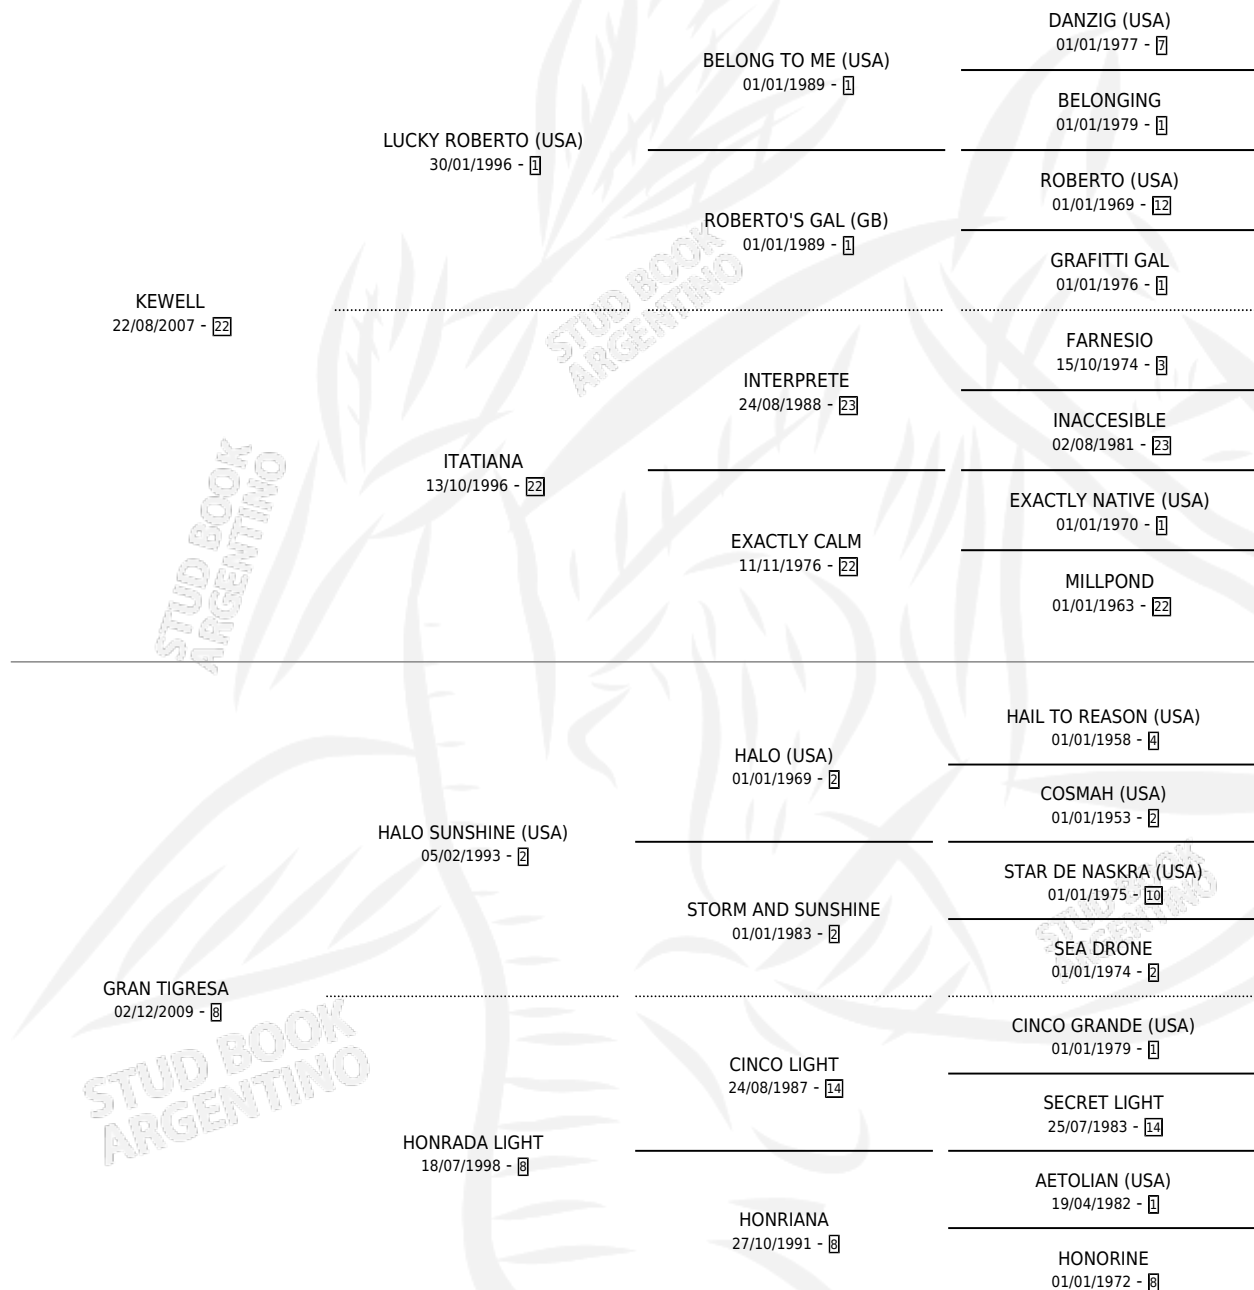

TIGRA JUANA

por KEWELL y GRAN TIGRESA por HALO SUNSHINE (USA)

Argentina · Hembra · Zaino · SP · 02/10/2019
Familia 8-a · Volumen 43

ESTADO

TIPIFICACIÓN SANGUÍNEA	X
TIPIFICACIÓN POR ADN	✓
PASAPORTE	X
IDENTIFICACIÓN POR MICROCHIP	✓
REPRODUCTOR	X

Lugar de nacimiento: Campo particular

Criador: Nasisi Juan Carlos

PEDIGREE

TIGRA JUANA

Datos oficiales del Stud Book Argentino

Documento generado el 14/05/2026

studbook.org.ar