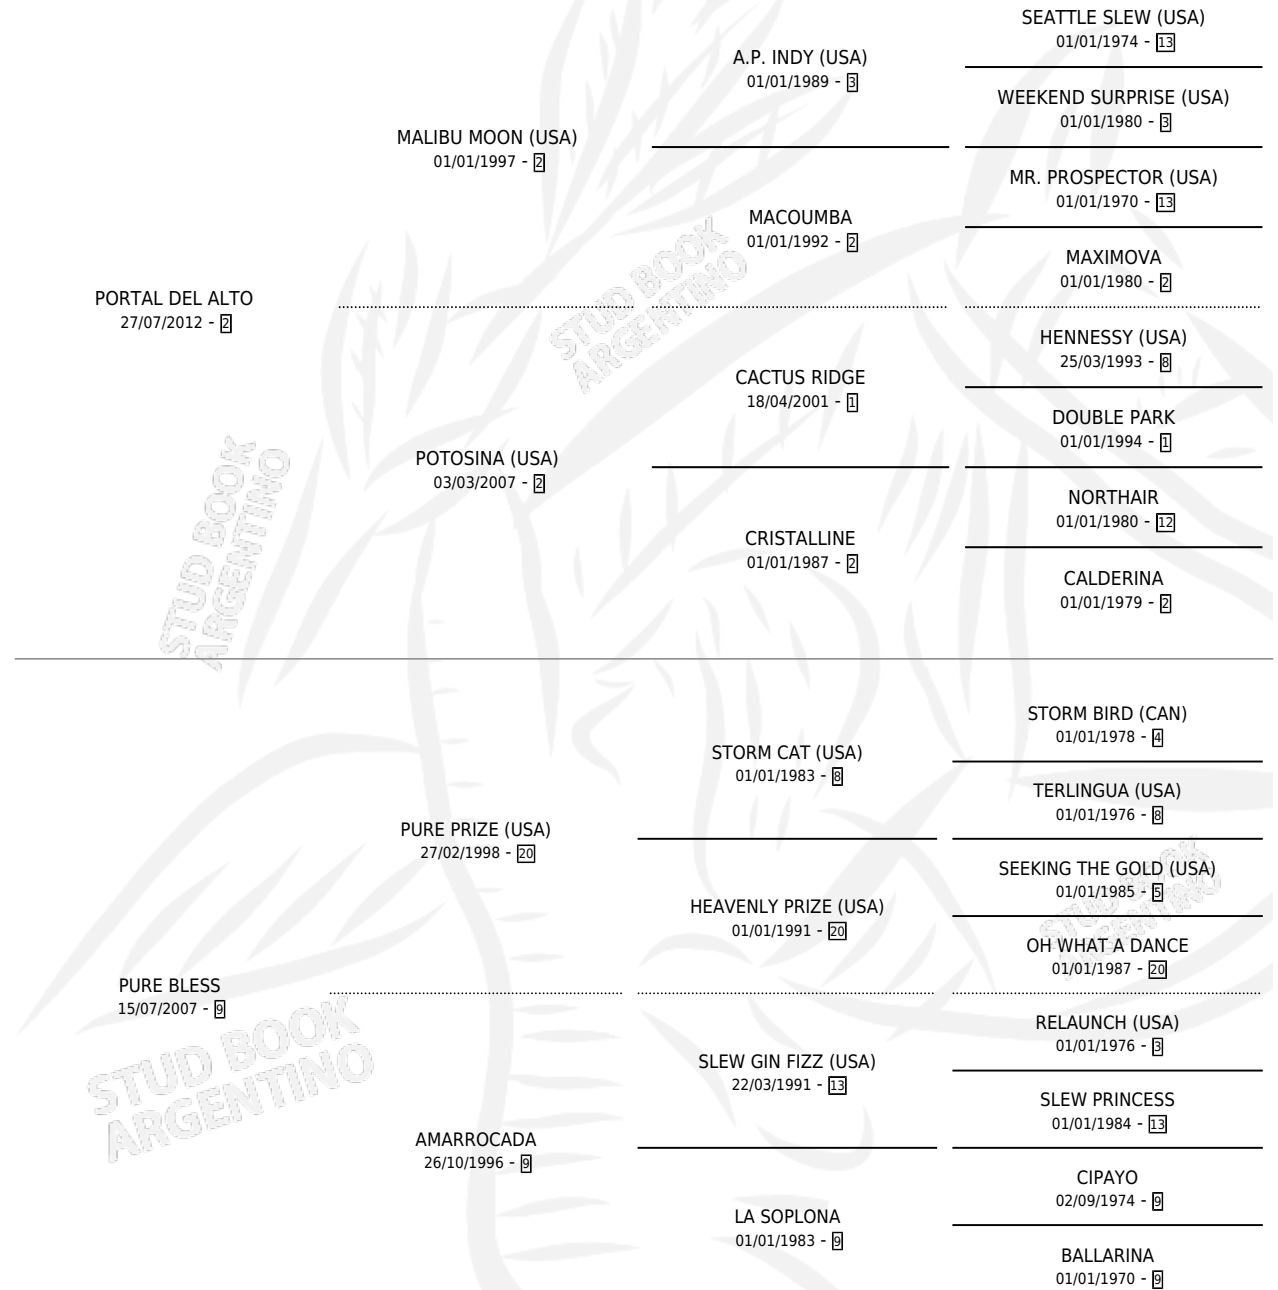

PORTAL DEL ESTE

por PORTAL DEL ALTO y PURE BLESS por PURE PRIZE (USA)

Argentina · Macho · Zaino · SP · 15/10/2019
Familia 9-h · Volumen 43

ESTADO

TIPIFICACIÓN SANGUÍNEA	X
TIPIFICACIÓN POR ADN	✓
PASAPORTE	✓
IDENTIFICACIÓN POR MICROCHIP	✓
REPRODUCTOR	X

Lugar de nacimiento: Rodeo Chico
Criador: Rodeo Chico

PEDIGREE

CAMPAÑA

Solo carreras oficiales de Argentina

POR EDAD

EDAD	CC	1°	2°	3°	4°	5°	NP	CLC	CLG	CLCG1	CLGG1	IMPORTE	GANANCIA / CC
2 AÑOS	1	0	0	0	0	0	1	0	0	0	0	\$0	\$0
3 AÑOS	7	2	0	0	1	1	3	1	0	0	0	\$1,960,600	\$280,086
4 AÑOS	6	1	0	2	1	1	1	2	0	0	0	\$2,672,250	\$445,375
TOTALES	14	3	0	2	2	2	5	3	0	0	0	\$4,632,850	\$330,918
%		21.4%	0.0%	14.3%	14.3%	14.3%	35.7%	21.4%	0.0%	0.0%	0.0%		

Ganador de 3 carreras en Palermo - \$4,632,850, a los 3 y 4 años, incluso 3ro Clasico Republica Federativa de Brasil **[G3]** y Clasico New Dandy, 4to Handicap Hipodromo de La Punta.

POR DISTANCIA

HIPODROMO	CC	1°	2°	3°	4°	5°	NP	CLC	CLG	CLCG1	CLGG1	IMPORTE
SAN ISIDRO	4	0	0	0	1	1	2	0	0	0	0	\$280,000
1600 MTS	4	0	0	0	1	1	2	0	0	0	0	\$280,000
PALERMO	10	3	0	2	1	1	3	2	0	0	0	\$4,352,850
1600 MTS	6	2	0	2	1	1	0	1	0	0	0	\$3,409,750
1400 MTS	2	1	0	0	0	0	1	0	0	0	0	\$800,000
1800 MTS	2	0	0	0	0	0	2	1	0	0	0	\$143,100