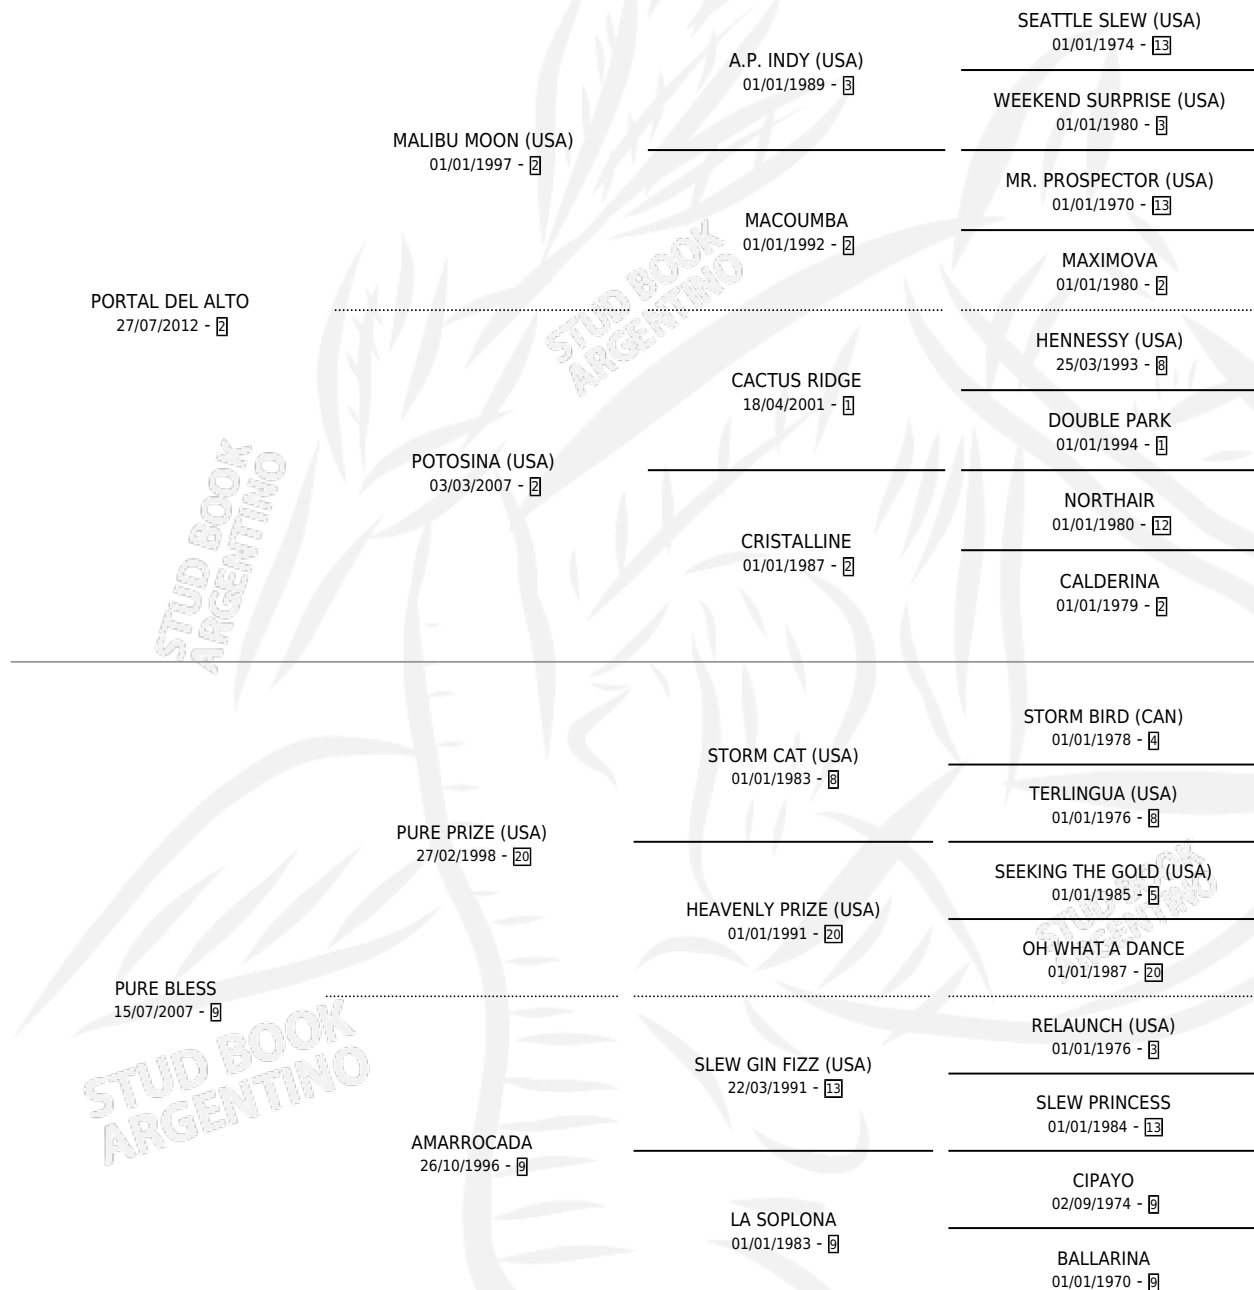

PORTAL DEL ESTE

por PORTAL DEL ALTO y PURE BLESS por PURE PRIZE (USA)

Argentina · Macho · Zaino · SP · 15/10/2019
Familia 9-h · Volumen 43

ESTADO

TIPIFICACIÓN SANGUÍNEA	X
TIPIFICACIÓN POR ADN	✓
PASAPORTE	✓
IDENTIFICACIÓN POR MICROCHIP	✓
REPRODUCTOR	X

Lugar de nacimiento: Rodeo Chico
Criador: Rodeo Chico

PEDIGREE

CAMPAÑA

Solo carreras oficiales de Argentina

POR EDAD

EDAD	CC	1°	2°	3°	4°	5°	NP	CLC	CLG	CLCG1	CLGG1	IMPORTE	GANANCIA / CC
2 AÑOS	1	0	0	0	0	0	1	0	0	0	0	\$0	\$0
3 AÑOS	7	2	0	0	1	1	3	1	0	0	0	\$1,960,600	\$280,086
4 AÑOS	6	1	0	2	1	1	1	2	0	0	0	\$2,672,250	\$445,375
TOTALES	14	3	0	2	2	2	5	3	0	0	0	\$4,632,850	\$330,918
%		21.4%	0.0%	14.3%	14.3%	14.3%	35.7%	21.4%	0.0%	0.0%	0.0%		

Ganador de 3 carreras en Palermo - \$4,632,850, a los 3 y 4 años, incluso 3ro Clasico Republica Federativa de Brasil **[G3]** y Clasico New Dandy, 4to Handicap Hipodromo de La Punta.

POR DISTANCIA

HIPODROMO	CC	1°	2°	3°	4°	5°	NP	CLC	CLG	CLCG1	CLGG1	IMPORTE
SAN ISIDRO	4	0	0	0	1	1	2	0	0	0	0	\$280,000
1600 MTS	4	0	0	0	1	1	2	0	0	0	0	\$280,000
PALERMO	10	3	0	2	1	1	3	2	0	0	0	\$4,352,850
1600 MTS	6	2	0	2	1	1	0	1	0	0	0	\$3,409,750
1400 MTS	2	1	0	0	0	0	1	0	0	0	0	\$800,000
1800 MTS	2	0	0	0	0	0	2	1	0	0	0	\$143,100