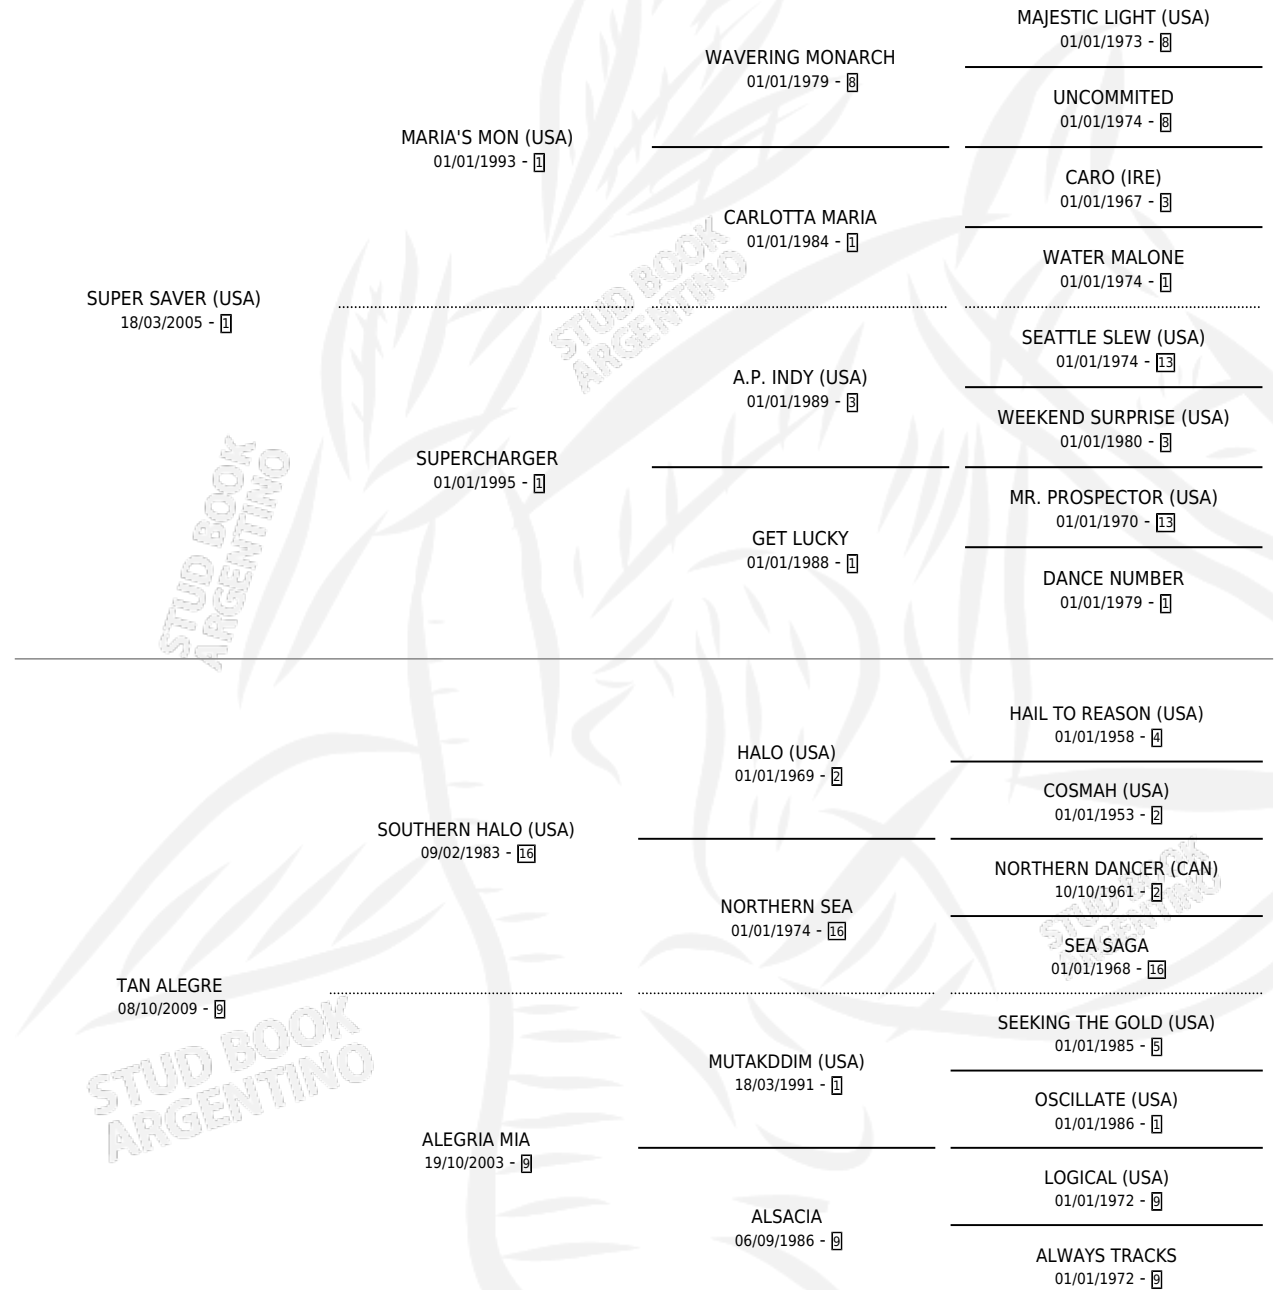

SUPER CONTENTO

por **SUPER SAVER (USA)** y **TAN ALEGRE** por **SOUTHERN HALO (USA)**

Argentina · Macho · Zaino · SP · 05/10/2019
Familia 9-g · Volumen 43

ESTADO

TIPIFICACIÓN SANGUÍNEA	X
TIPIFICACIÓN POR ADN	✓
PASAPORTE	✓
IDENTIFICACIÓN POR MICROCHIP	✓
REPRODUCTOR	X

Lugar de nacimiento: Firmamento

Criador: Firmamento

PEDIGREE

CAMPAÑA

Solo carreras oficiales de Argentina

POR EDAD

EDAD	CC	1°	2°	3°	4°	5°	NP	CLC	CLG	CLCG1	CLGG1	IMPORTE	GANANCIA / CC
2 AÑOS	1	0	1	0	0	0	0	0	0	0	0	\$280,000	\$280,000
3 AÑOS	10	3	2	2	1	1	1	2	0	0	0	\$4,555,150	\$455,515
4 AÑOS	6	0	0	0	2	0	4	0	0	0	0	\$405,000	\$67,500
5 AÑOS	1	0	0	0	0	0	1	0	0	0	0	\$0	\$0
TOTALES	18	3	3	2	3	1	6	2	0	0	0	\$5,240,150	\$291,119
%		16.7%	16.7%	11.1%	16.7%	5.6%	33.3%	11.1%	0.0%	0.0%	0.0%		

Ganador de 3 carreras en Palermo - \$5,240,150, a los 3 años, incluso 2do Clasico Estrellas Cuyanas, 4to Handicap Manganga y Handicap Sideral.

POR DISTANCIA

HIPODROMO	CC	1°	2°	3°	4°	5°	NP	CLC	CLG	CLCG1	CLGG1	IMPORTE
SAN ISIDRO	5	0	0	0	0	1	4	0	0	0	0	\$158,400
1200 MTS	3	0	0	0	0	1	2	0	0	0	0	\$158,400
1400 MTS	2	0	0	0	0	0	2	0	0	0	0	\$0
PALERMO	12	3	2	2	3	0	2	0	0	0	0	\$4,831,750
1600 MTS	1	0	0	0	0	0	1	0	0	0	0	\$60,000
1400 MTS	5	0	1	1	2	0	1	0	0	0	0	\$859,250
1200 MTS	5	3	0	1	1	0	0	0	0	0	0	\$3,632,500
1000 MTS	1	0	1	0	0	0	0	0	0	0	0	\$280,000
LA PUNTA	1	0	1	0	0	0	0	0	0	0	0	\$250,000
1400 MTS	1	0	1	0	0	0	0	0	0	0	0	\$250,000