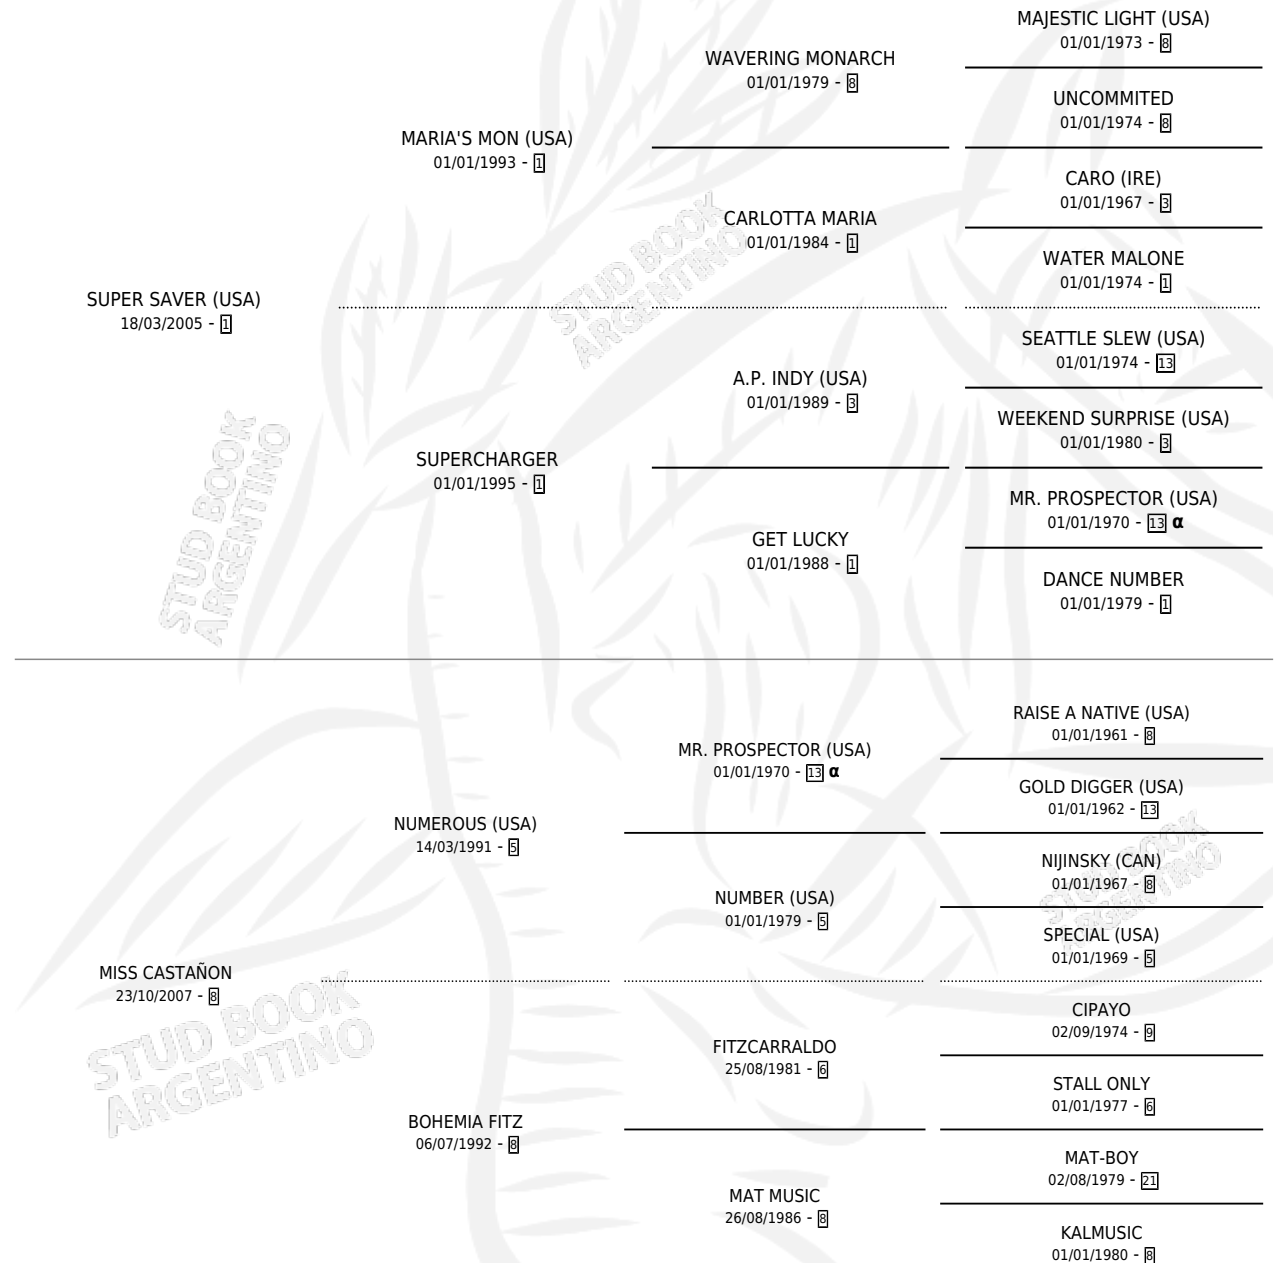

SUPER LEB

por **SUPER SAVER (USA)** y **MISS CASTAÑON** por
NUMEROUS (USA)

Argentina · Macho · Alazan · SP · 09/10/2019
Familia 8-f · Volumen 43

ESTADO

TIPIFICACIÓN SANGUÍNEA	X
TIPIFICACIÓN POR ADN	✓
PASAPORTE	✓
IDENTIFICACIÓN POR MICROCHIP	✓
REPRODUCTOR	X

Lugar de nacimiento: Firmamento

Criador: Firmamento

PEDIGREE

INBREEDING : α

CAMPAÑA

Solo carreras oficiales de Argentina

POR EDAD

EDAD	CC	1°	2°	3°	4°	5°	NP	CLC	CLG	CLCG1	CLGG1	IMPORTE	GANANCIA / CC
4 AÑOS	3	0	0	1	0	0	2	0	0	0	0	\$174,000	\$58,000
5 AÑOS	11	1	0	0	1	0	9	0	0	0	0	\$1,823,300	\$165,755
TOTALES	14	1	0	1	1	0	11	0	0	0	0	\$1,997,300	\$142,664
%		7.1%	0.0%	7.1%	7.1%	0.0%	78.6%	0.0%	0.0%	0.0%	0.0%		

Ganador en La Plata - \$1,997,300, a los 5 años.

POR DISTANCIA

HIPODROMO	CC	1°	2°	3°	4°	5°	NP	CLC	CLG	CLCG1	CLGG1	IMPORTE
SAN ISIDRO	4	0	0	1	0	0	3	0	0	0	0	\$274,000
1600 MTS	2	0	0	0	0	0	2	0	0	0	0	\$100,000
2000 MTS	1	0	0	0	0	0	1	0	0	0	0	\$0
1400 MTS	1	0	0	1	0	0	0	0	0	0	0	\$174,000
PALERMO	1	0	0	0	0	0	1	0	0	0	0	\$120,000
1400 MTS	1	0	0	0	0	0	1	0	0	0	0	\$120,000
LA PLATA	9	1	0	0	1	0	7	0	0	0	0	\$1,603,300
1300 MTS	1	0	0	0	0	0	1	0	0	0	0	\$59,000
1200 MTS	2	0	0	0	0	0	2	0	0	0	0	\$41,000
1400 MTS	4	1	0	0	0	0	3	0	0	0	0	\$1,240,200
1500 MTS	1	0	0	0	0	0	1	0	0	0	0	\$99,300
1600 MTS	1	0	0	0	1	0	0	0	0	0	0	\$163,800