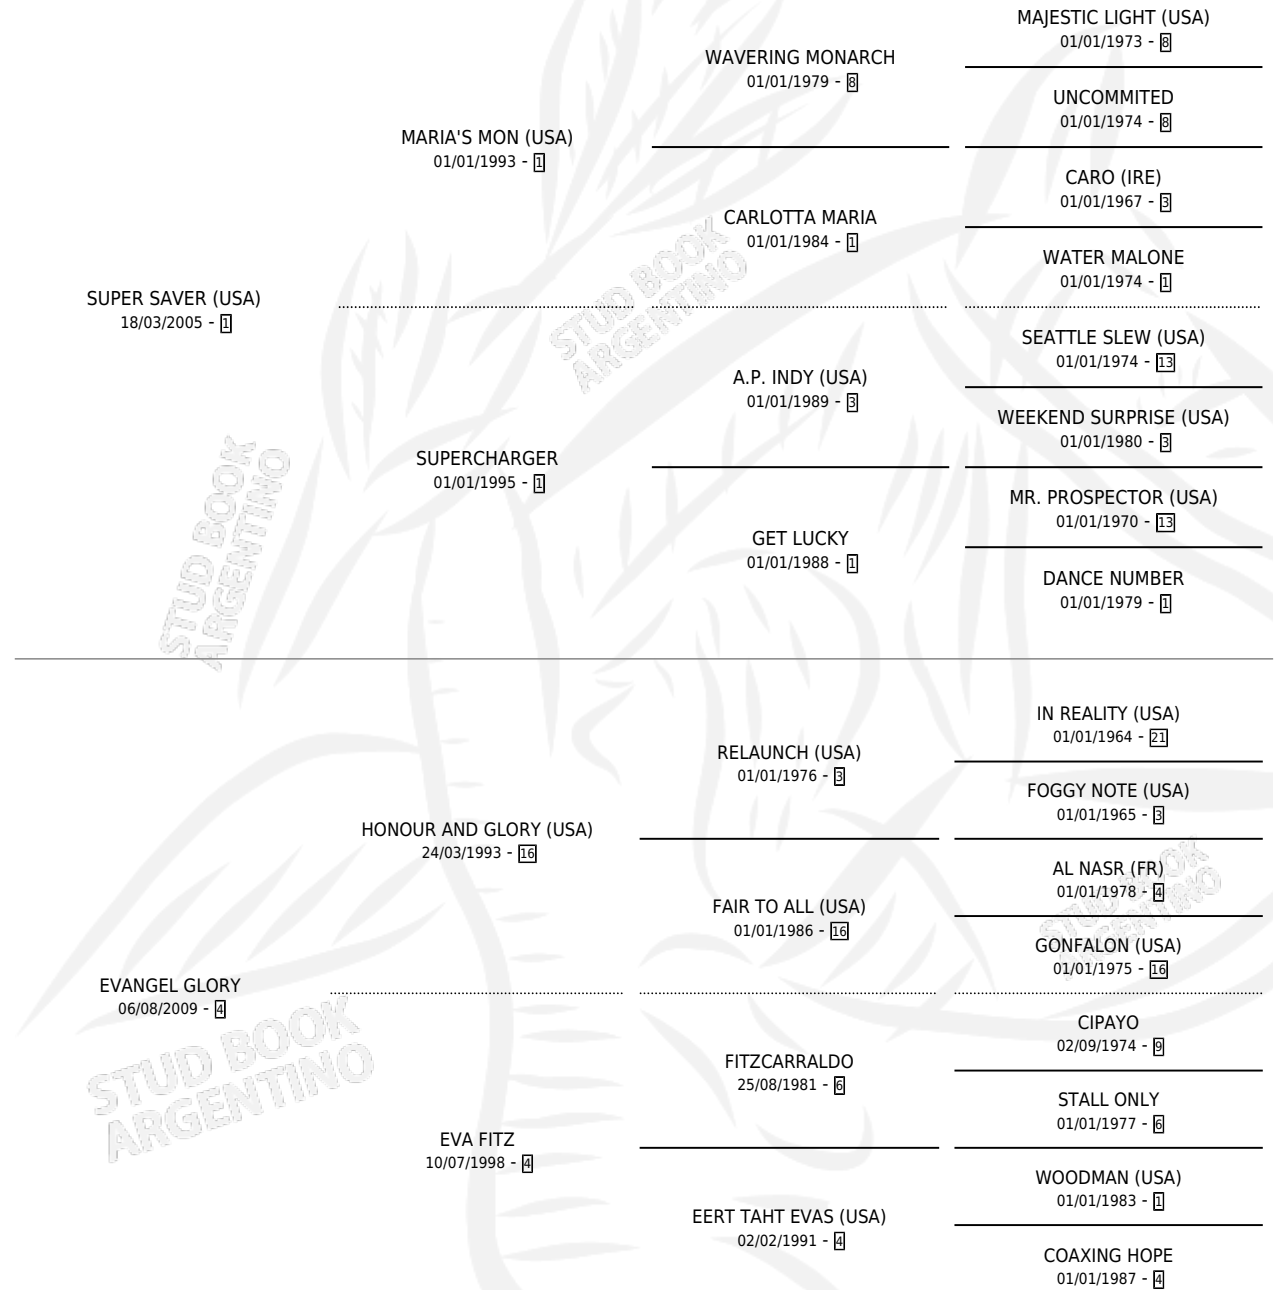

EVANGEL SEIVER

por **SUPER SAVER (USA)** y **EVANGEL GLORY** por **HONOUR AND GLORY (USA)**

Argentina · Hembra · Zaino · SP · 13/10/2019
Familia 4-c · Volumen 43

ESTADO

TIPIFICACIÓN SANGUÍNEA	X
TIPIFICACIÓN POR ADN	✓
PASAPORTE	✓
IDENTIFICACIÓN POR MICROCHIP	✓
REPRODUCTOR	✓

Lugar de nacimiento: Firmamento

Criador: Firmamento

~

HIJOS

	MACHOS	HEMBRAS
1 NACIERON	0	1
SIN ACTUACIONES		

PEDIGREE