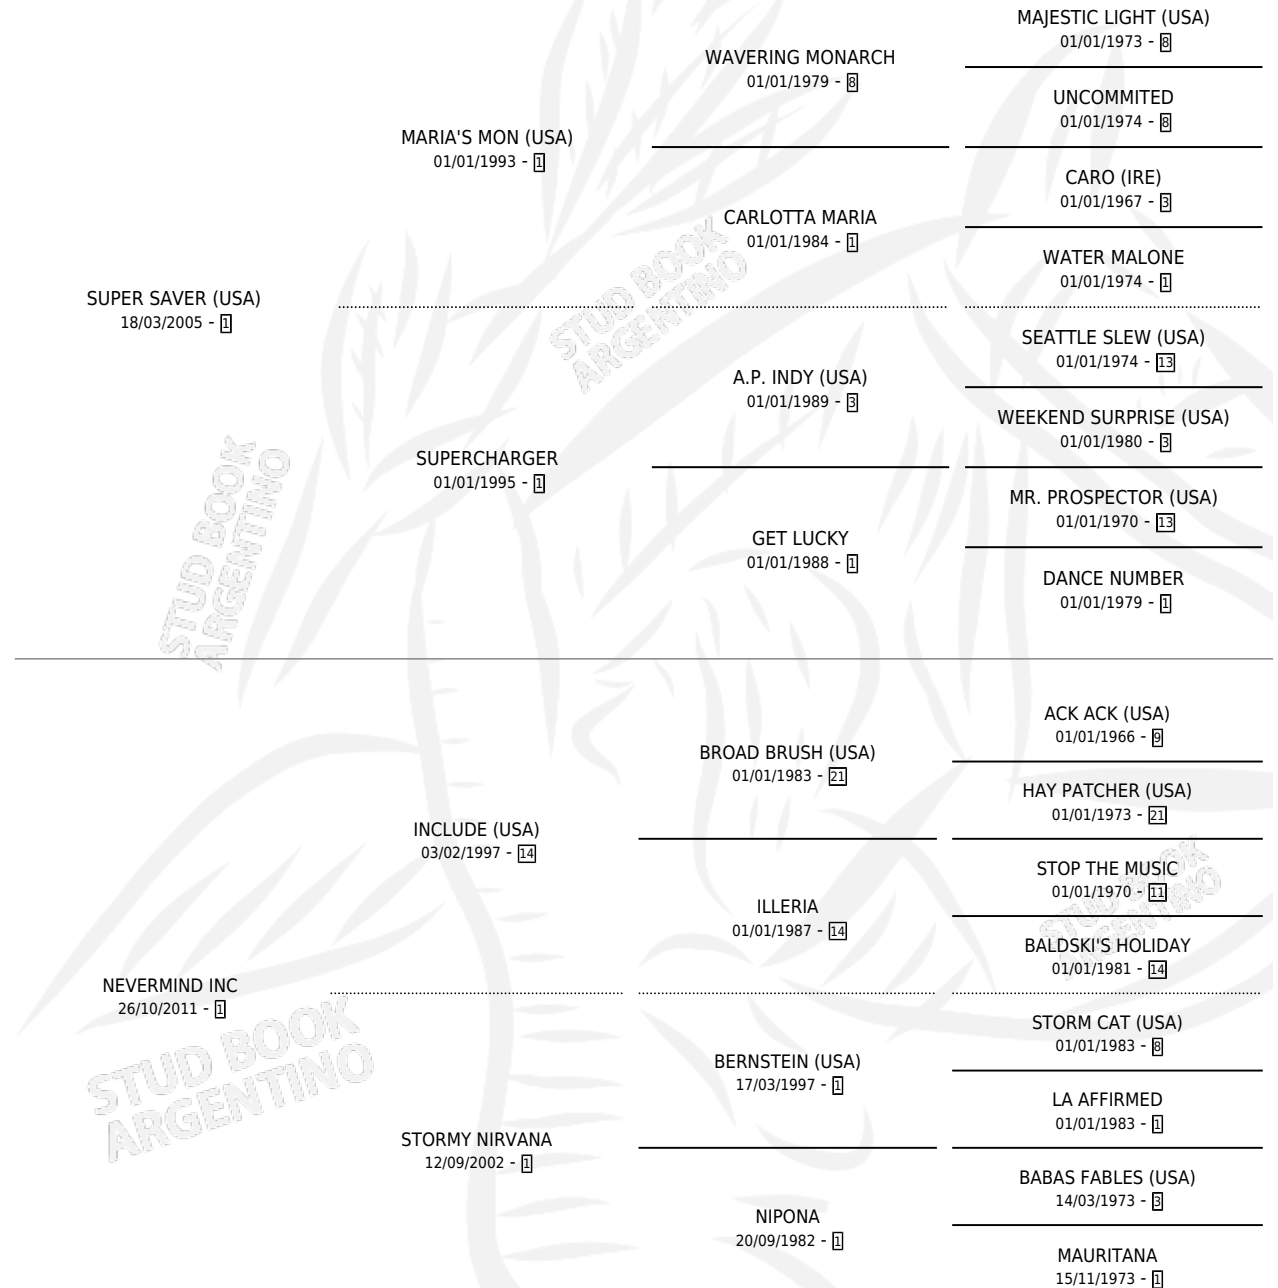

SUPER MIND

por SUPER SAVER (USA) y NEVERMIND INC por INCLUDE (USA)

Argentina · Macho · Zaino · SP · 16/10/2019
Familia 1-e · Volumen 43

ESTADO

TIPIFICACIÓN SANGUÍNEA	X
TIPIFICACIÓN POR ADN	✓
PASAPORTE	✓
IDENTIFICACIÓN POR MICROCHIP	✓
REPRODUCTOR	X

Lugar de nacimiento: Firmamento

Criador: Firmamento

PEDIGREE