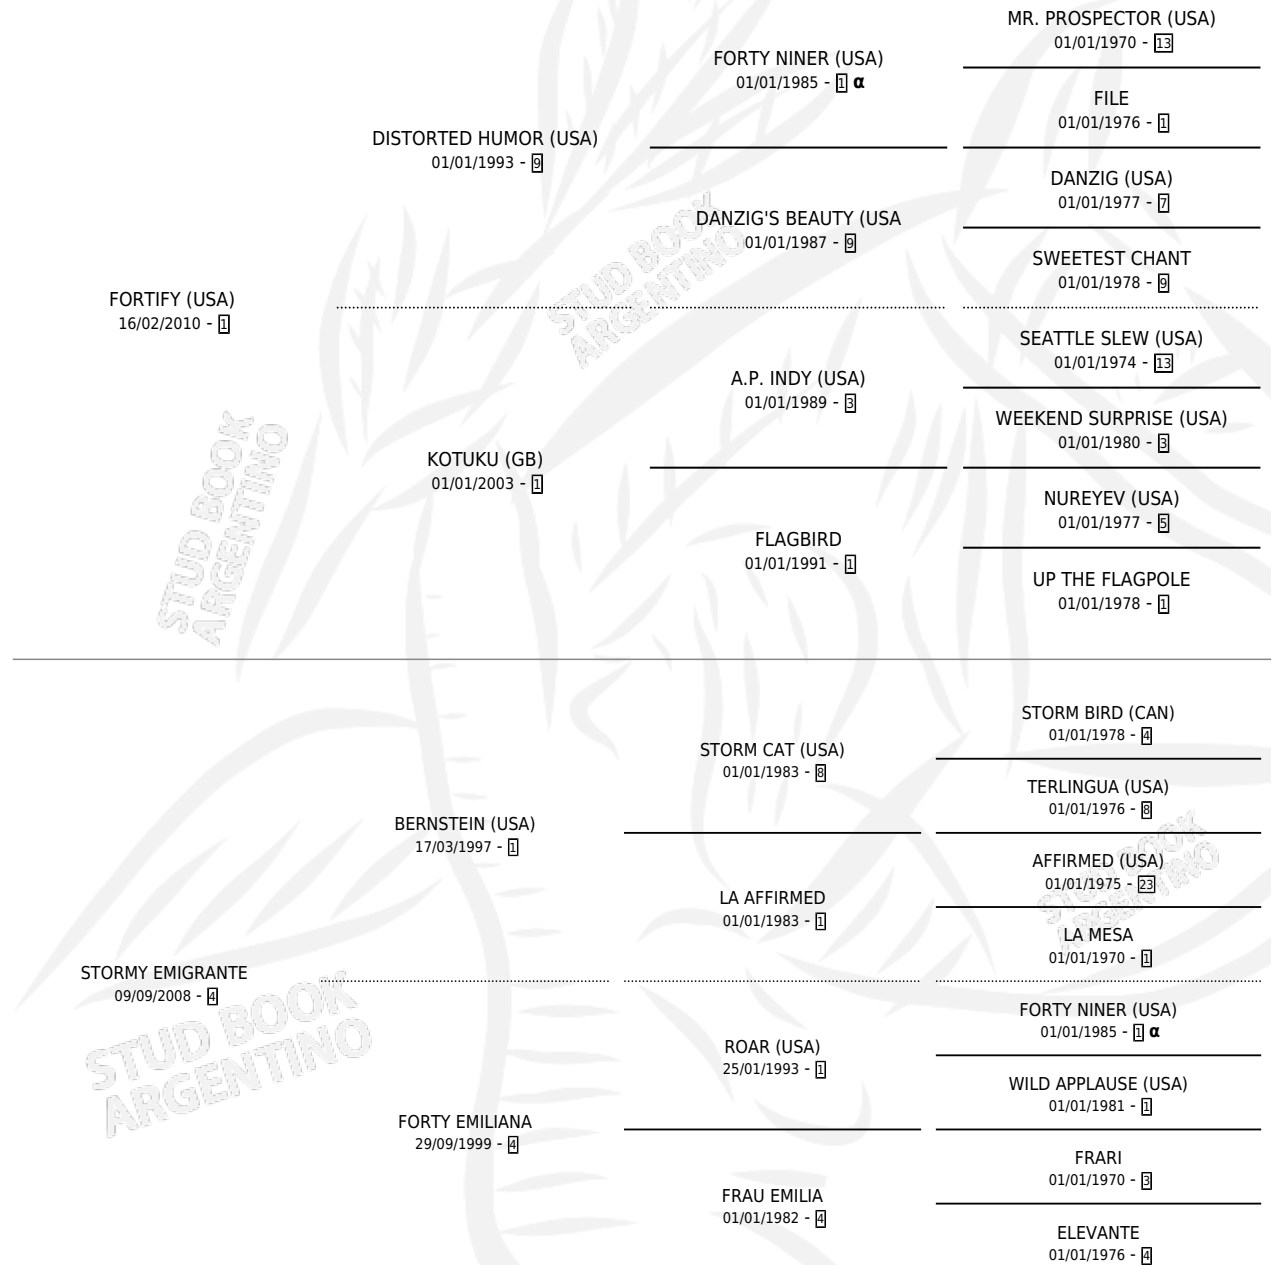

SONATINE

por **FORTIFY (USA)** y **STORMY EMIGRANTE** por
BERNSTEIN (USA)

Argentina · Hembra · Zaino · SP · 24/10/2019
Familia 4-k · Volumen 43

ESTADO

TIPIFICACIÓN SANGUÍNEA	X
TIPIFICACIÓN POR ADN	✓
PASAPORTE	✓
IDENTIFICACIÓN POR MICROCHIP	✓
REPRODUCTOR	X

Lugar de nacimiento: Rancho Lujan
Criador: Inversiones Elturf Spa

PEDIGREE

INBREEDING : α

EXPORTACIÓN / IMPORTACIÓN

FECHA	MOVIMIENTO	PAÍS
20/08/2021	EXPORTADO	CHILE

SONATINE

Datos oficiales del Stud Book Argentino