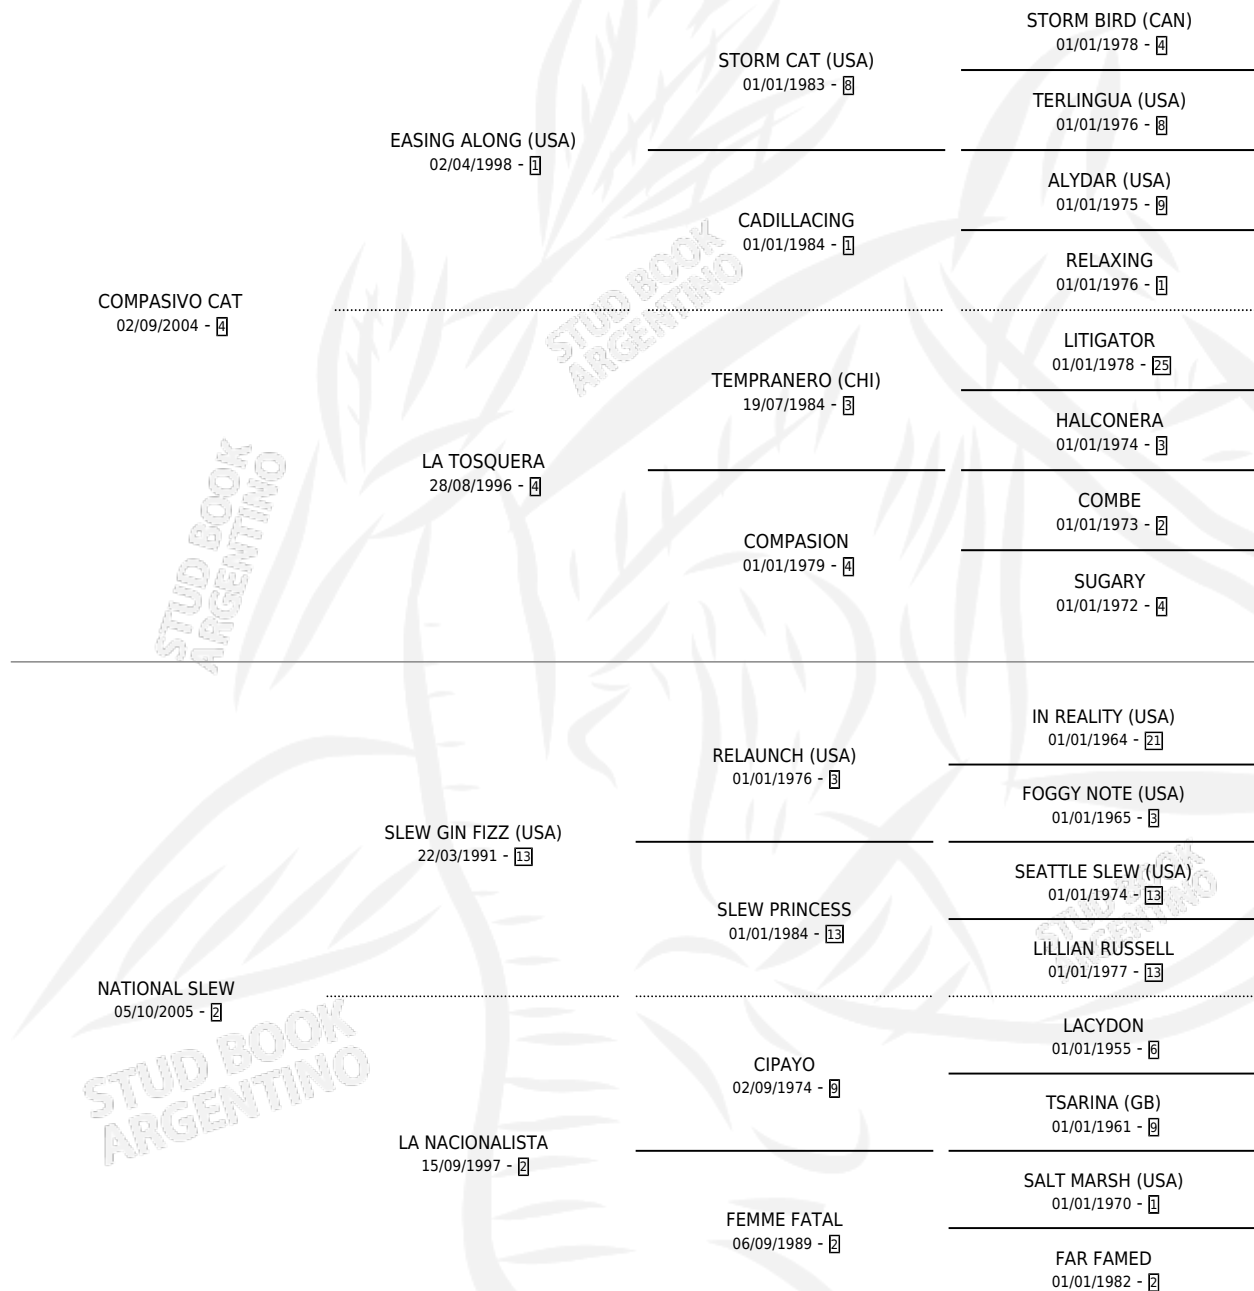

SEÑOR FERNANDO

por COMPASIVO CAT y NATIONAL SLEW por SLEW GIN FIZZ (USA)

Argentina · Macho · Alazan Tostado · SP · 14/10/2019
Familia 2-g · Volumen 43

ESTADO

TIPIFICACIÓN SANGUÍNEA	X
TIPIFICACIÓN POR ADN	X
PASAPORTE	X
IDENTIFICACIÓN POR MICROCHIP	X
REPRODUCTOR	X

Lugar de nacimiento: El Vasco Dos
Criador: Pellegrini Fernando

PEDIGREE

SEÑOR FERNANDO

Datos oficiales del Stud Book Argentino

Documento generado el 07/05/2026

studbook.org.ar