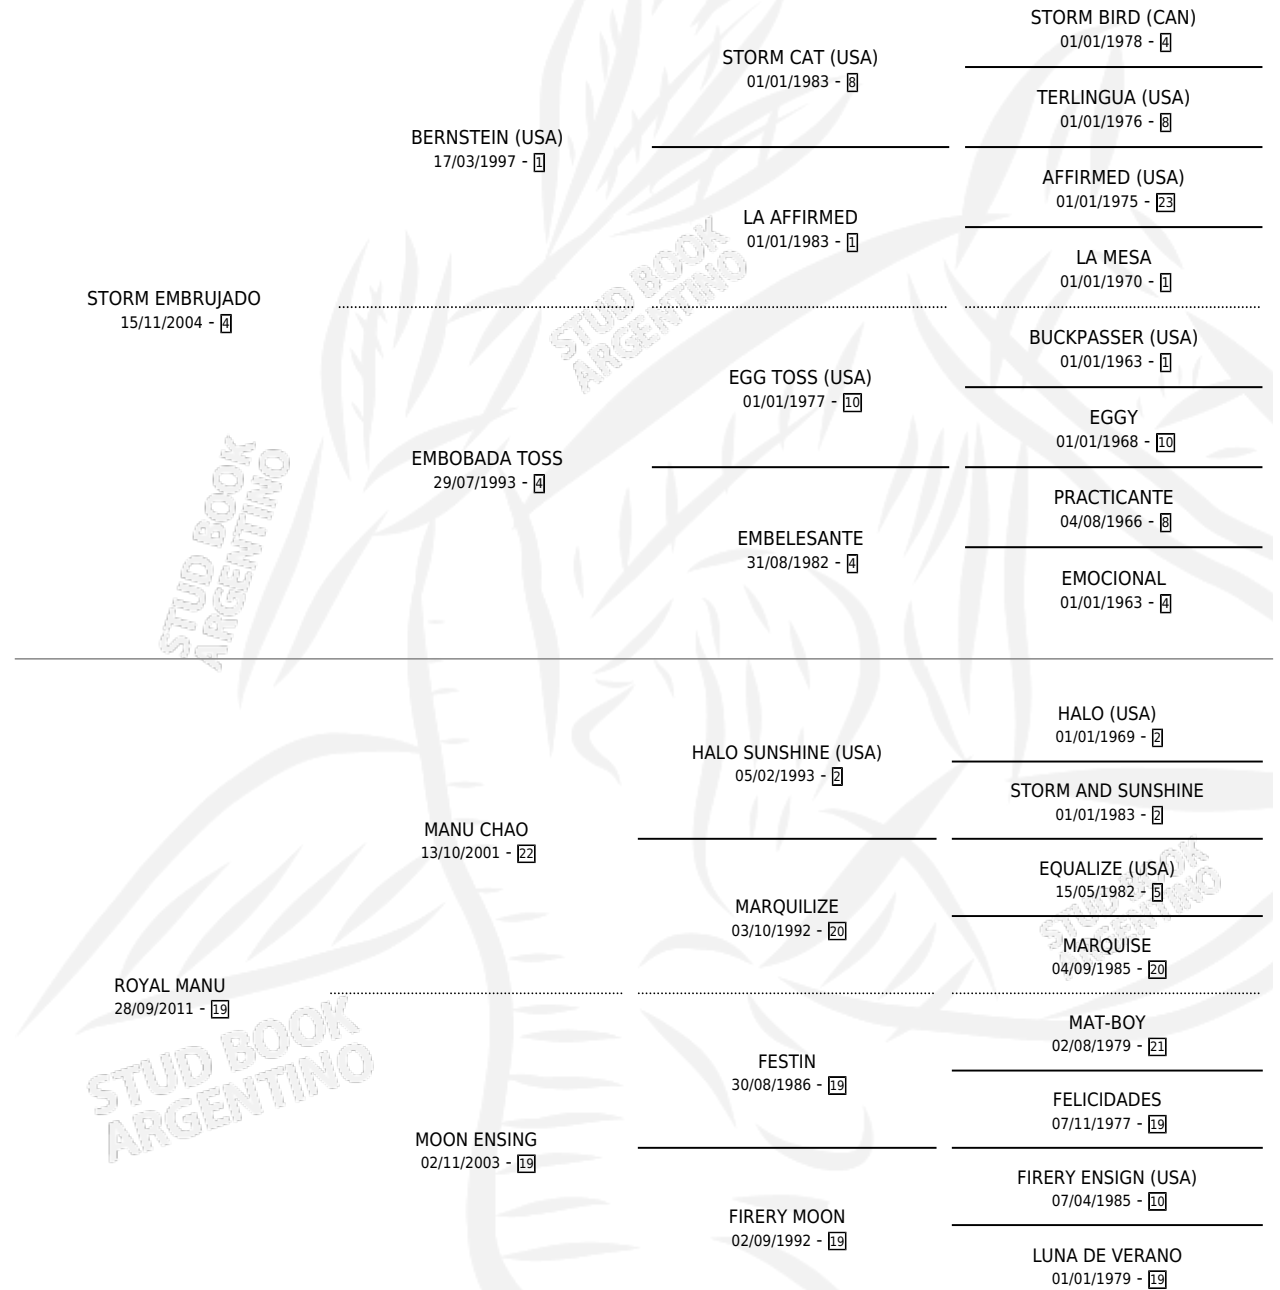

CACHETIN

por **STORM EMBRUJADO** y **ROYAL MANU** por **MANU CHAO**

Argentina · Macho · Zaino Negro · SP · 05/10/2019
Familia 19-c · Volumen 43

ESTADO

TIPIFICACIÓN SANGUÍNEA	X
TIPIFICACIÓN POR ADN	✓
PASAPORTE	✓
IDENTIFICACIÓN POR MICROCHIP	✓
REPRODUCTOR	X

Lugar de nacimiento: San Antonio

Criador: San Antonio

PEDIGREE