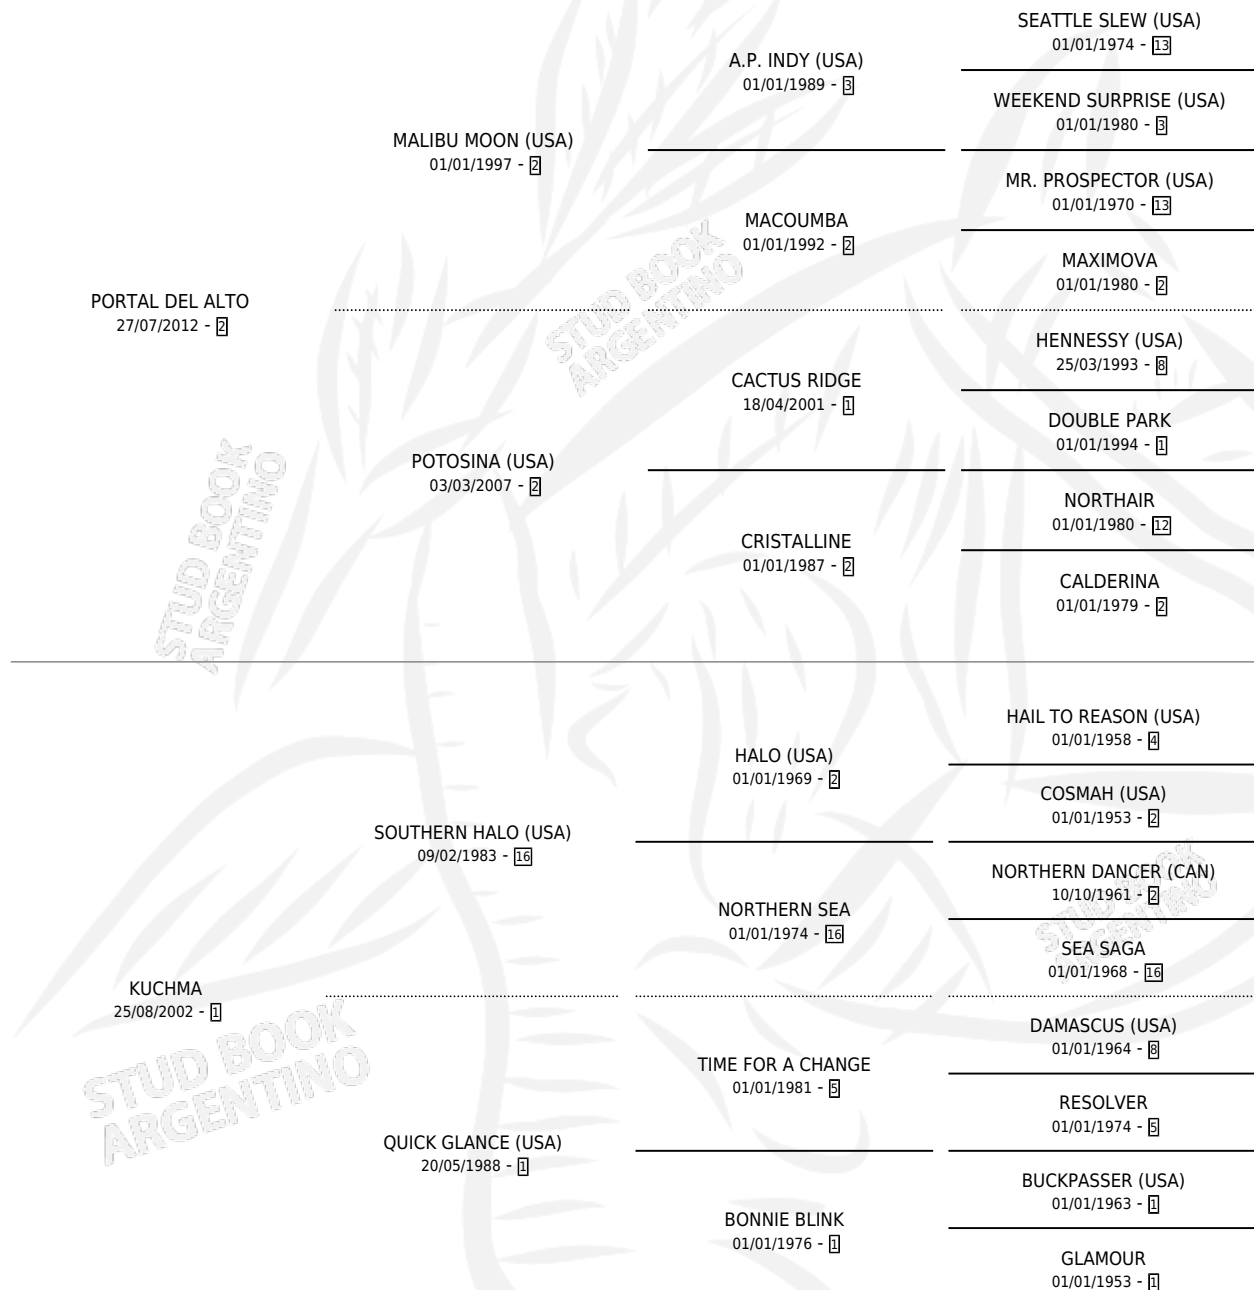

KUMERA

por PORTAL DEL ALTO y KUCHMA por SOUTHERN HALO (USA)

Argentina · Hembra · Zaino · SP · 06/10/2019
Familia 1-x · Volumen 43

ESTADO

TIPIFICACIÓN SANGUÍNEA	X
TIPIFICACIÓN POR ADN	✓
PASAPORTE	✓
IDENTIFICACIÓN POR MICROCHIP	✓
REPRODUCTOR	✓

Lugar de nacimiento: El Wing
Criador: El Wing

PEDIGREE

CAMPAÑA

Solo carreras oficiales de Argentina

POR EDAD

EDAD	CC	1°	2°	3°	4°	5°	NP	CLC	CLG	CLCG1	CLGG1	IMPORTE	GANANCIA / CC
3 AÑOS	4	0	0	1	0	1	2	0	0	0	0	\$298,750	\$74,688
4 AÑOS	12	2	3	3	1	0	3	0	0	0	0	\$4,090,000	\$340,833
5 AÑOS	1	0	0	0	0	0	1	0	0	0	0	\$100,000	\$100,000
TOTALES	17	2	3	4	1	1	6	0	0	0	0	\$4,488,750	\$264,044
%		11.8%	17.6%	23.5%	5.9%	5.9%	35.3%	0.0%	0.0%	0.0%	0.0%		