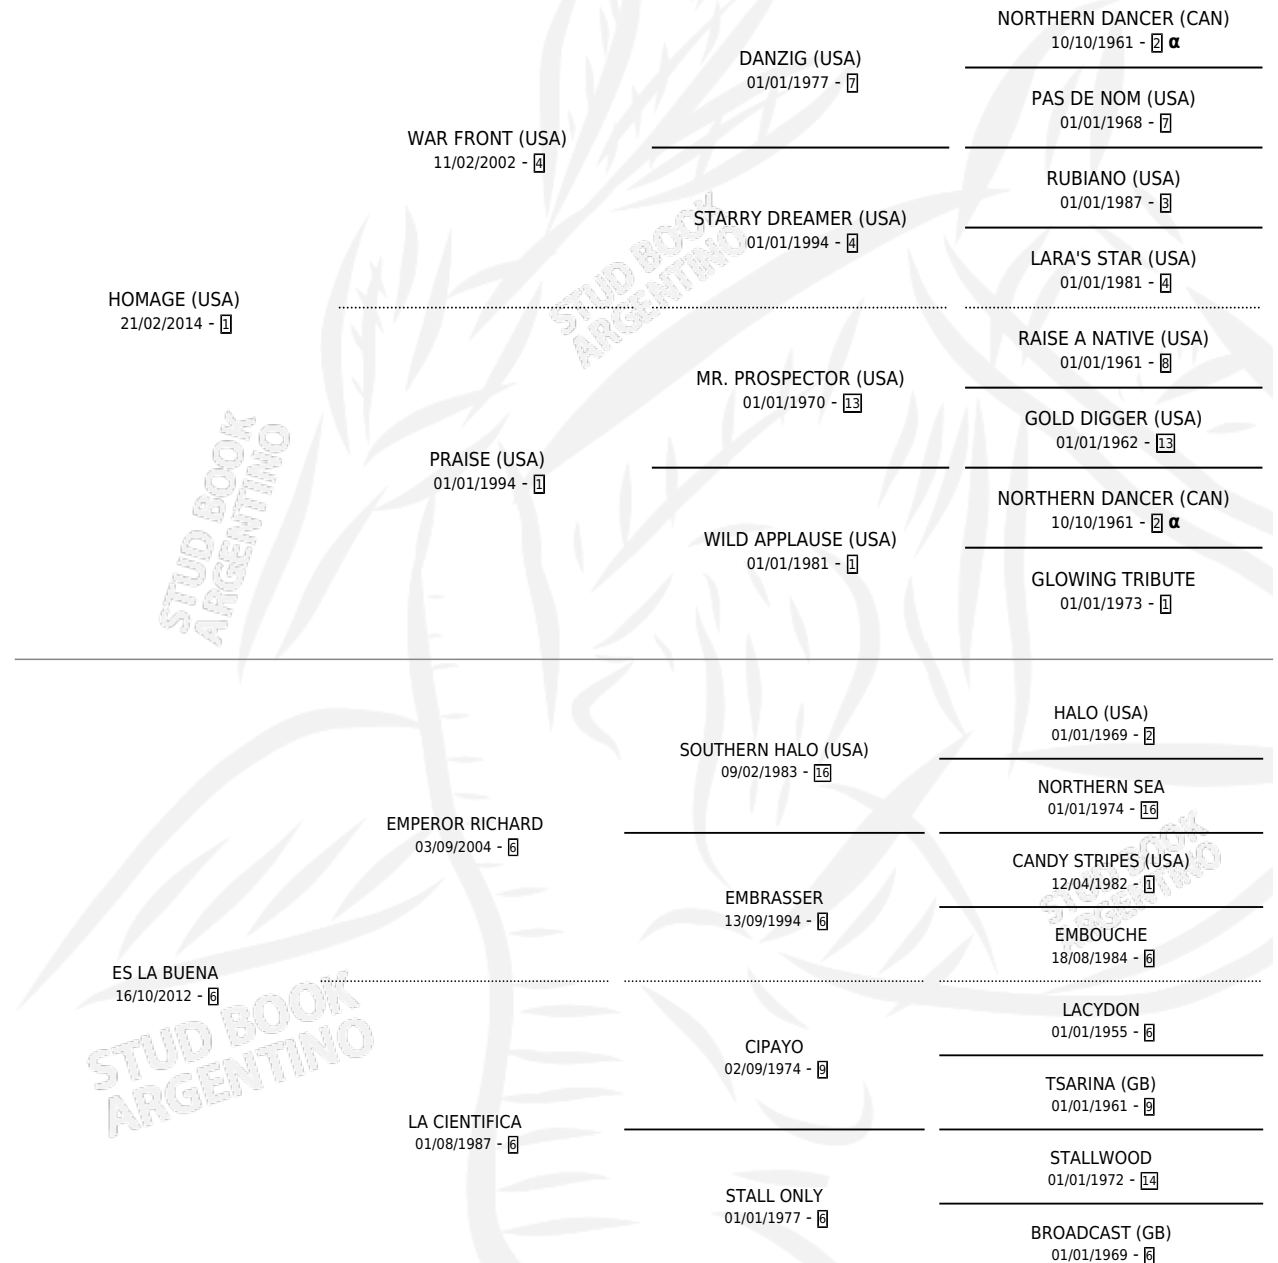

NISIMO

por **HOMAGE (USA)** y **ES LA BUENA** por **EMPEROR RICHARD**

Argentina · Macho · Zaino · SP · 26/09/2019
Familia 6-e · Volumen 43

ESTADO

TIPIFICACIÓN SANGUÍNEA	X
TIPIFICACIÓN POR ADN	X
PASAPORTE	X
IDENTIFICACIÓN POR MICROCHIP	X
REPRODUCTOR	X

Lugar de nacimiento: El Wing
Criador: El Wing

PEDIGREE

INBREEDING : α

NISIMO

Datos oficiales del Stud Book Argentino

Documento generado el 09/06/2026

studbook.org.ar