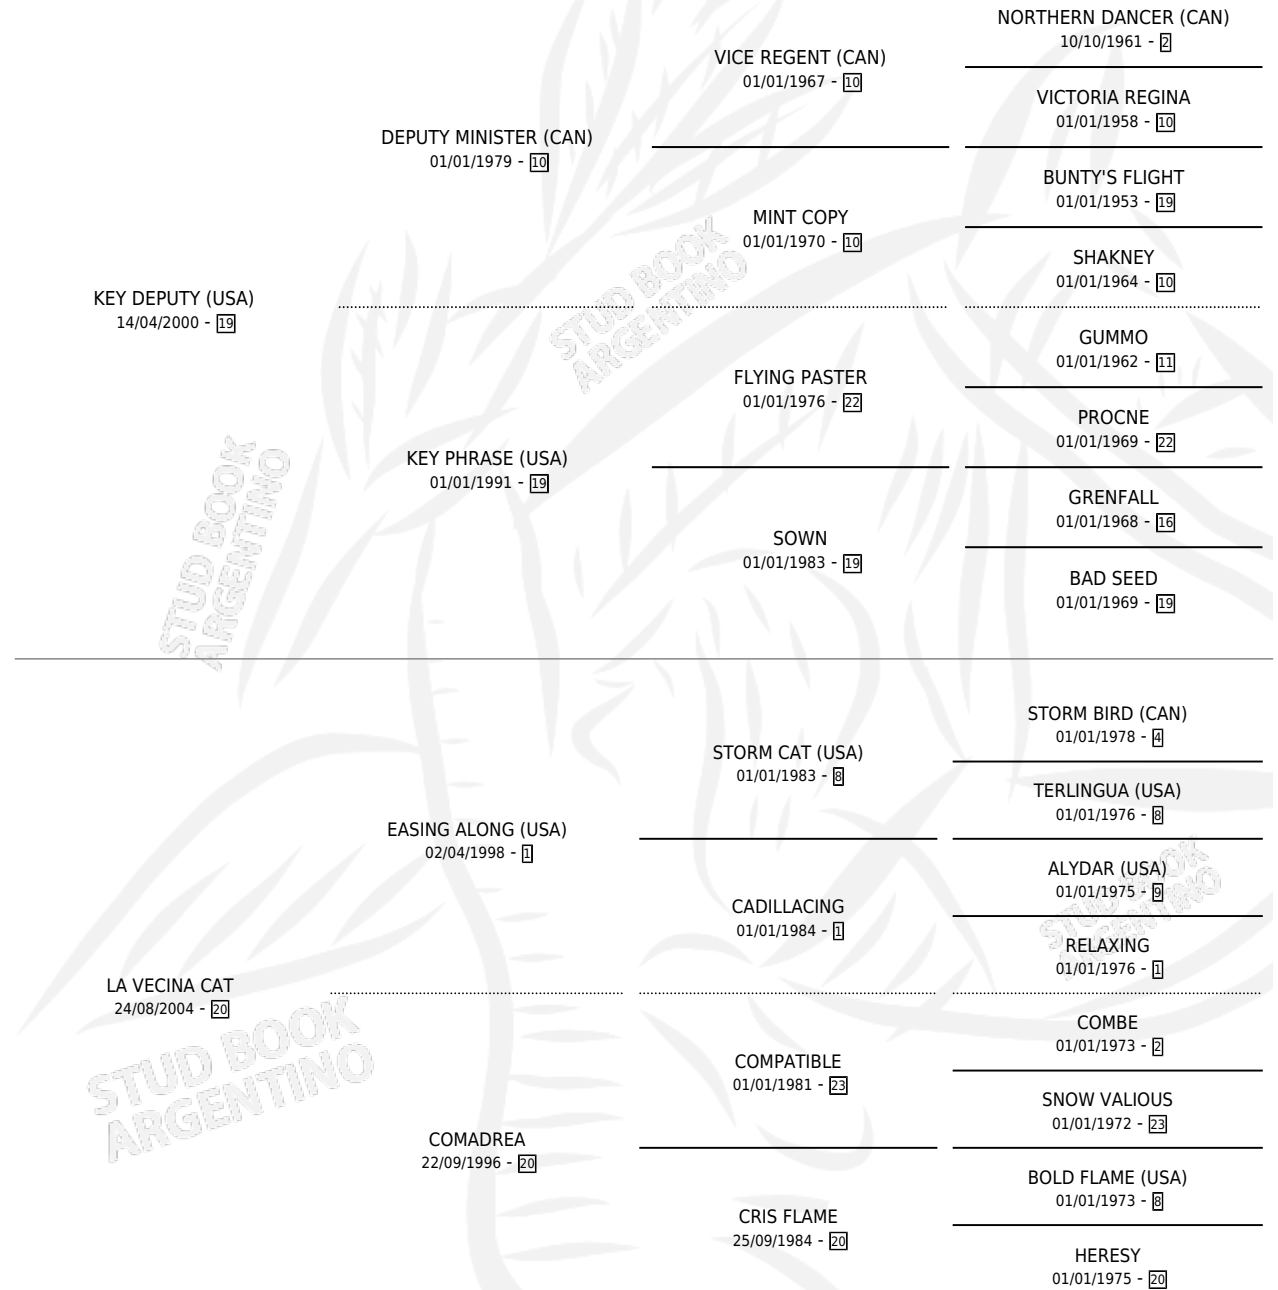

VECINO KEY

por **KEY DEPUTY (USA)** y **LA VECINA CAT** por **EASING ALONG (USA)**

Argentina · Macho · Alazan · SP · 28/10/2019
Familia 20-d · Volumen 43

ESTADO

TIPIFICACIÓN SANGUÍNEA	X
TIPIFICACIÓN POR ADN	✓
PASAPORTE	✓
IDENTIFICACIÓN POR MICROCHIP	✓
REPRODUCTOR	X

Lugar de nacimiento: El Alfalar
Criador: El Alfalar

PEDIGREE