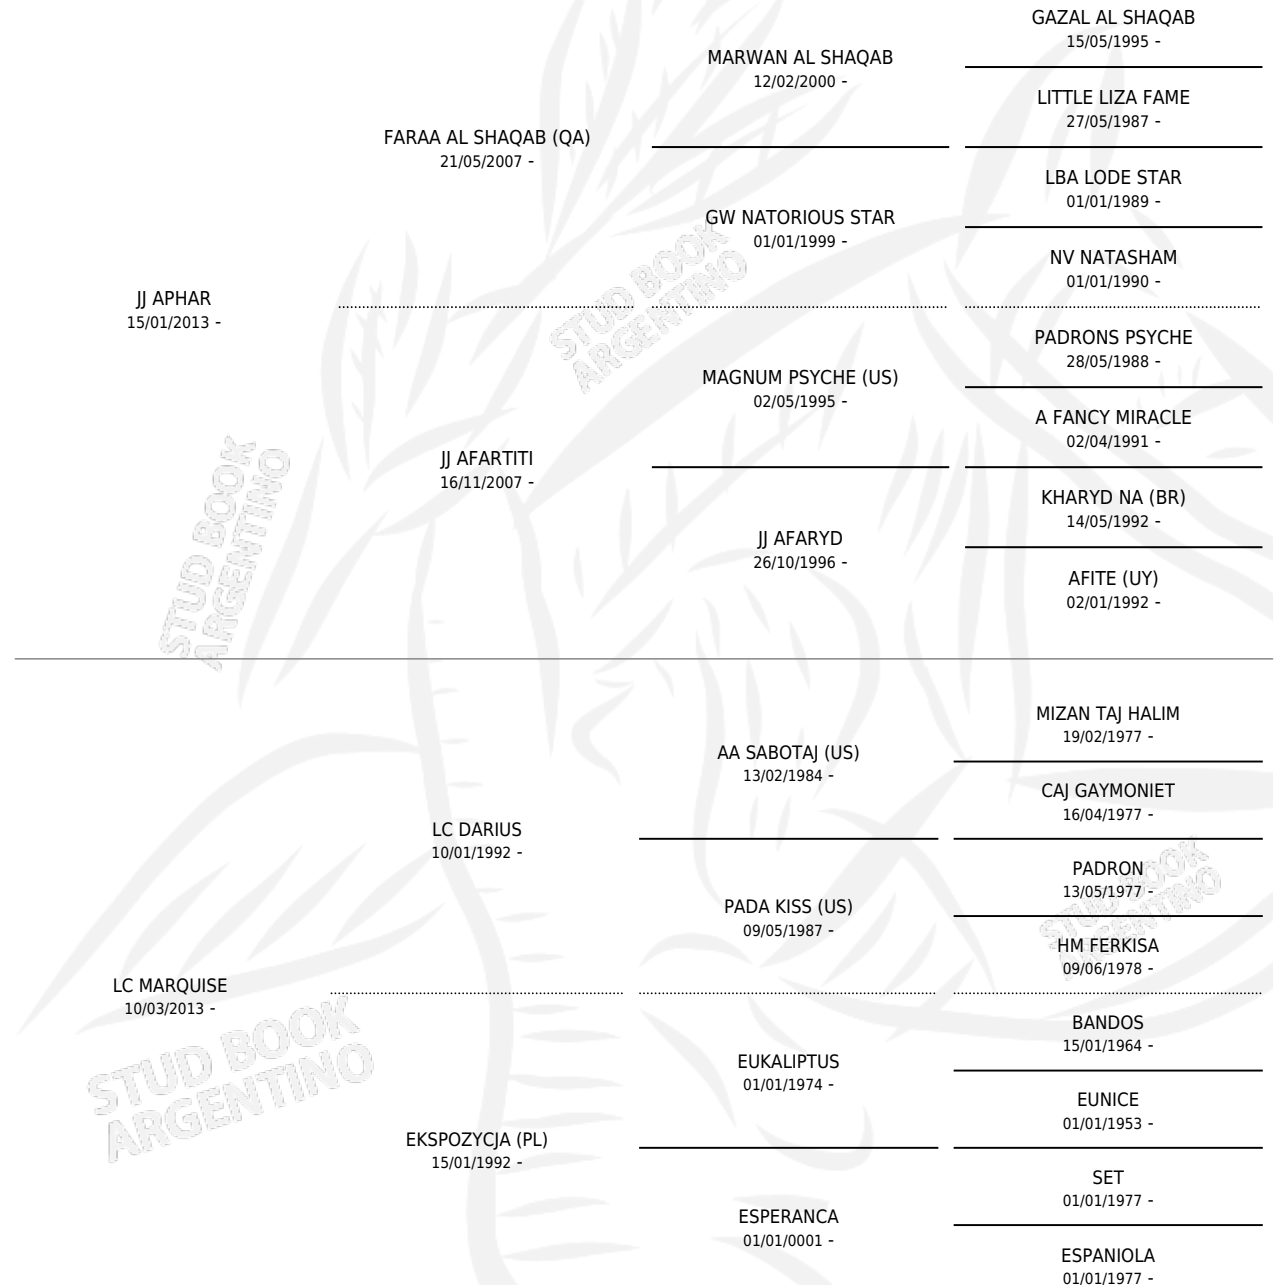

LC KYRENIA

por JJ APHAR y LC MARQUISE por LC DARIUS

Argentina · Hembra · Tordillo · AP · 14/10/2019
Familia · Volumen 43

ESTADO

TIPIFICACIÓN SANGUÍNEA	X
TIPIFICACIÓN POR ADN	X
PASAPORTE	X
IDENTIFICACIÓN POR MICROCHIP	X
REPRODUCTOR	X

Lugar de nacimiento: La Catalina

Criador: La Catalina

PEDIGREE