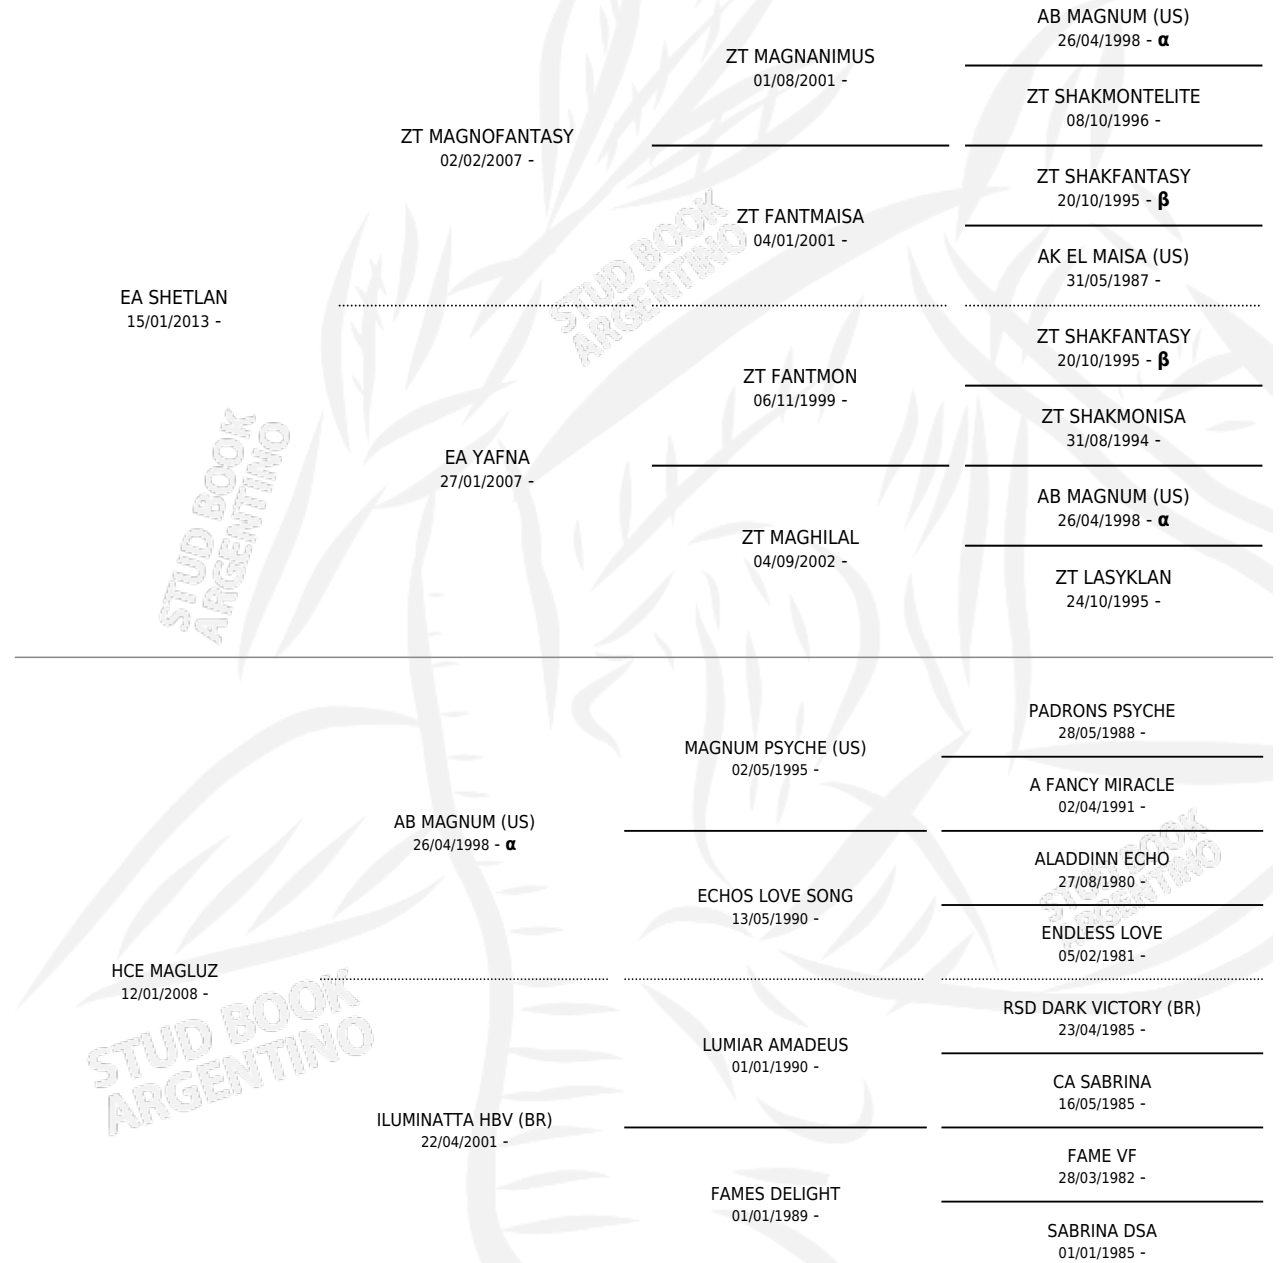

HCE SHAGLUZ

por EA SHETLAN y HCE MAGLUZ por AB MAGNUM (US)

Argentina · Macho · Tordillo · AP · 31/10/2019
Familia · Volumen 43

ESTADO

TIPIFICACIÓN SANGUÍNEA	X
TIPIFICACIÓN POR ADN	X
PASAPORTE	X
IDENTIFICACIÓN POR MICROCHIP	X
REPRODUCTOR	X

Lugar de nacimiento: Cuatro Estrellas

Criador: Cuatro Estrellas

PEDIGREE

INBREEDING : α, β

HCE SHAGLUZ

Datos oficiales del Stud Book Argentino

Documento generado el 12/06/2026

studbook.org.ar