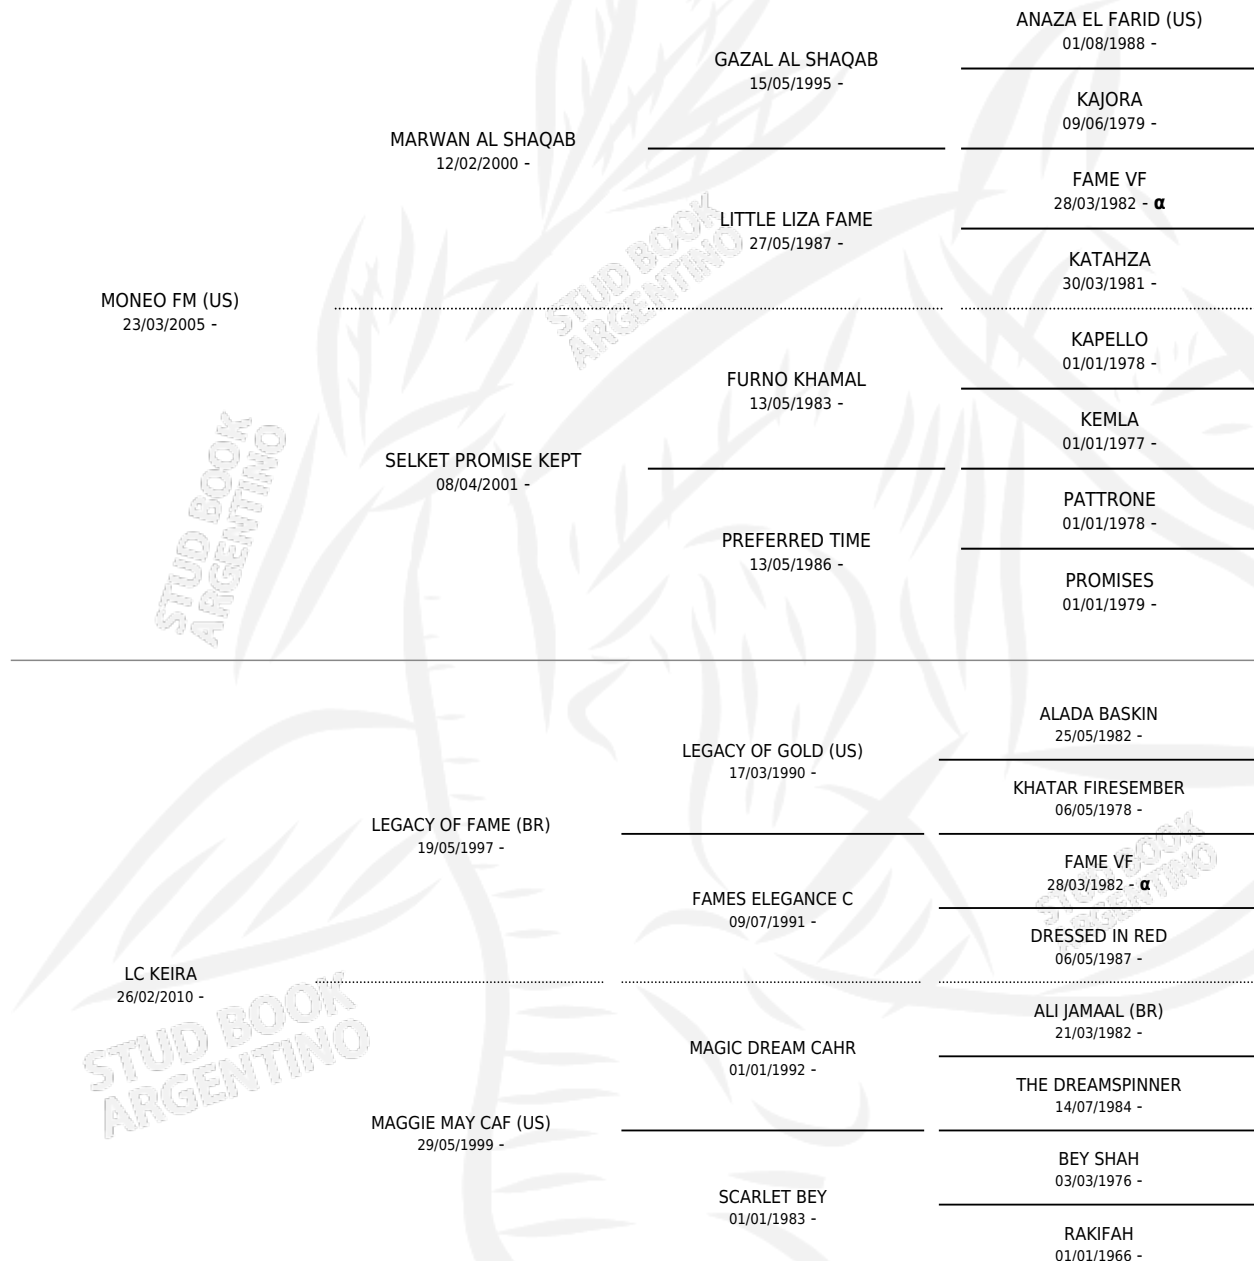

LC JURMALA

por **MONEO FM (US)** y **LC KEIRA** por **LEGACY OF FAME (BR)**

Argentina · Hembra · Zaino · AP · 14/10/2019
Familia · Volumen 43

ESTADO

TIPIFICACIÓN SANGUÍNEA	X
TIPIFICACIÓN POR ADN	X
PASAPORTE	X
IDENTIFICACIÓN POR MICROCHIP	X
REPRODUCTOR	X

Lugar de nacimiento: La Catalina
Criador: La Catalina

PEDIGREE

INBREEDING : α

LC JURMALA

Datos oficiales del Stud Book Argentino

Documento generado el 11/06/2026

studbook.org.ar