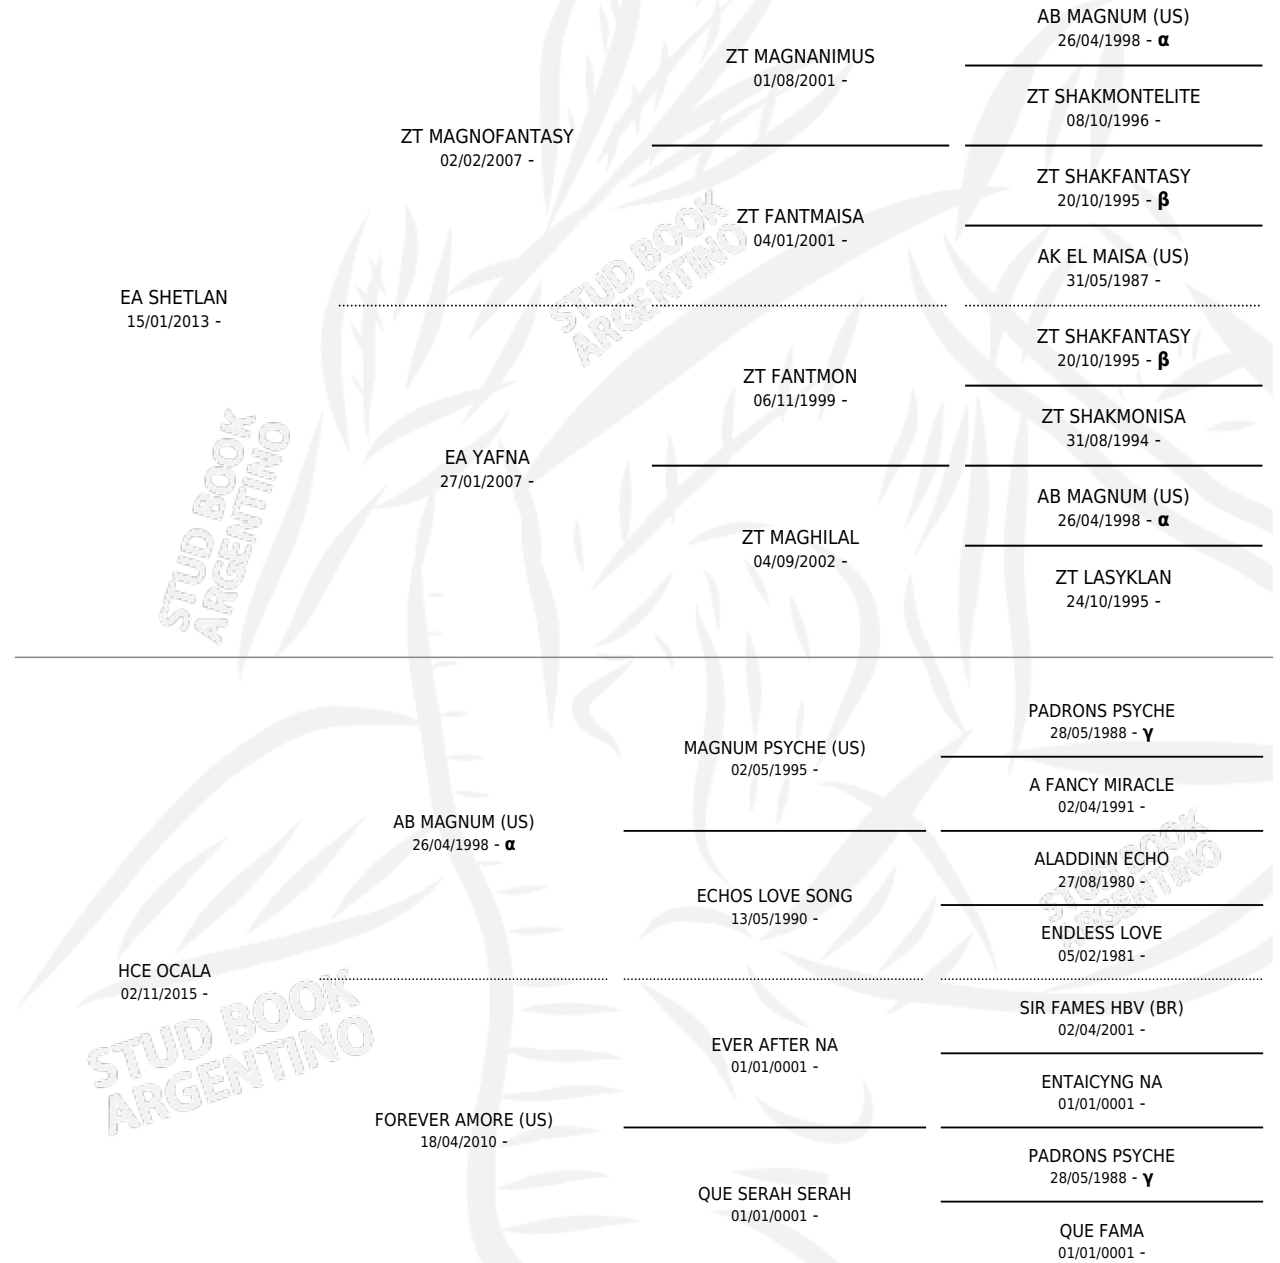

Lugar de nacimiento: Cuatro Estrellas

Criador: Cuatro Estrellas

~

HIJOS

	MACHOS	HEMBRAS
2 NACIERON	1	1
SIN ACTUACIONES		

PEDIGREE

INBREEDING : α, β, γ

S