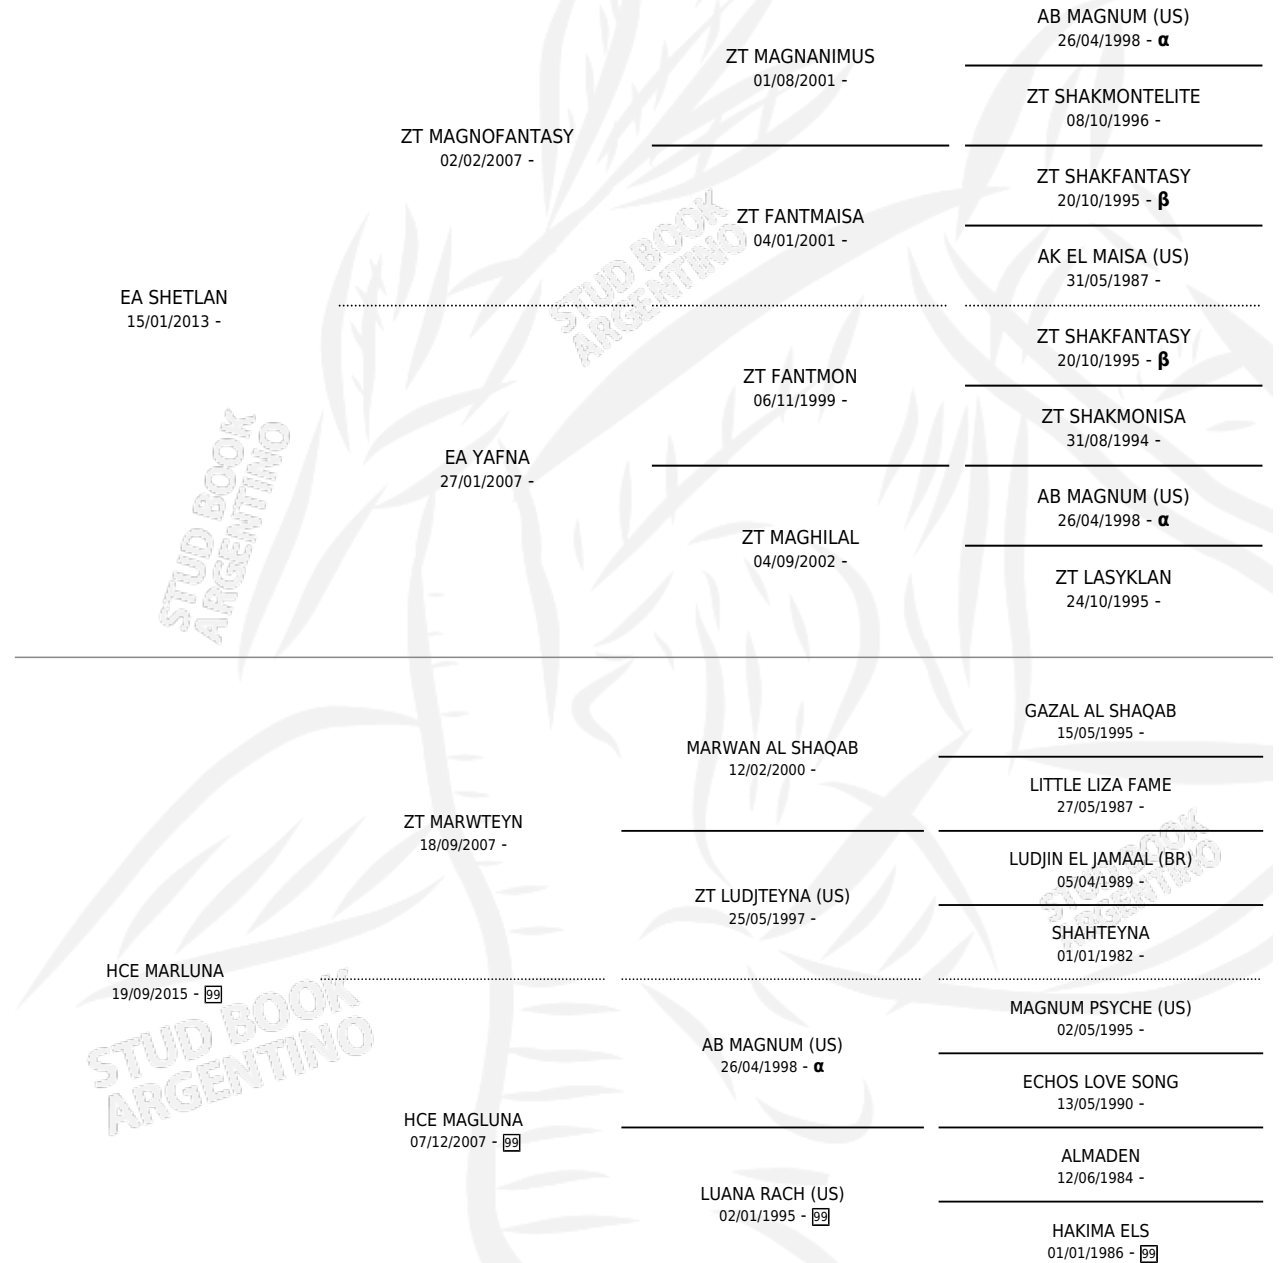

HCE SHEMARTE

por EA SHETLAN y HCE MARLUNA por ZT MARWTEYN

Argentina · Macho · Zaino · AP · 23/10/2019
Familia 99 · Volumen 43

ESTADO

| | |
|------------------------------|---|
| TIPIFICACIÓN SANGUÍNEA | X |
| TIPIFICACIÓN POR ADN | X |
| PASAPORTE | X |
| IDENTIFICACIÓN POR MICROCHIP | X |
| REPRODUCTOR | X |

Lugar de nacimiento: Cuatro Estrellas

Criador: Cuatro Estrellas

PEDIGREE

INBREEDING : α, β

HCE SHEMARTE

Datos oficiales del Stud Book Argentino

Documento generado el 14/05/2026

studbook.org.ar