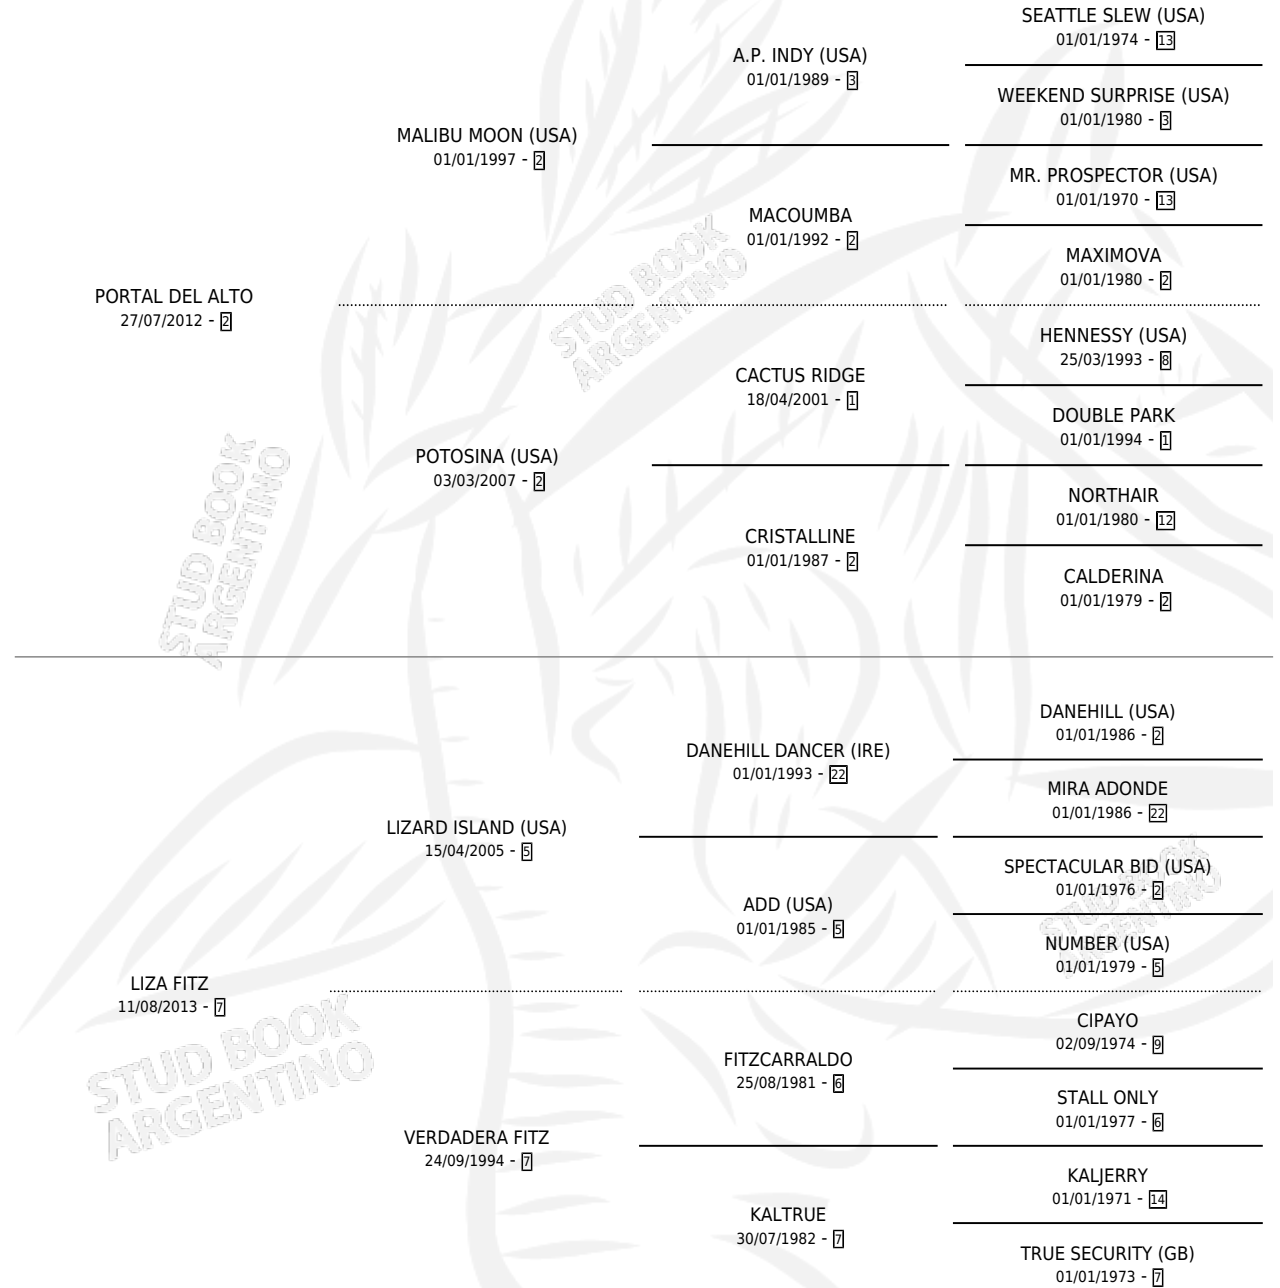

CLOS DE LA ROCHE

por PORTAL DEL ALTO y LIZA FITZ por LIZARD ISLAND (USA)

Argentina · Hembra · Zaino Colorado · SP · 31/08/2019
Familia 7 · Volumen 43

ESTADO

TIPIFICACIÓN SANGUÍNEA	X
TIPIFICACIÓN POR ADN	✓
PASAPORTE	✓
IDENTIFICACIÓN POR MICROCHIP	✓
REPRODUCTOR	X

Lugar de nacimiento: Las Casuarinas

Criador: Las Casuarinas

PEDIGREE

CLOS DE LA ROCHE

Datos oficiales del Stud Book Argentino

Documento generado el 09/05/2026

studbook.org.ar