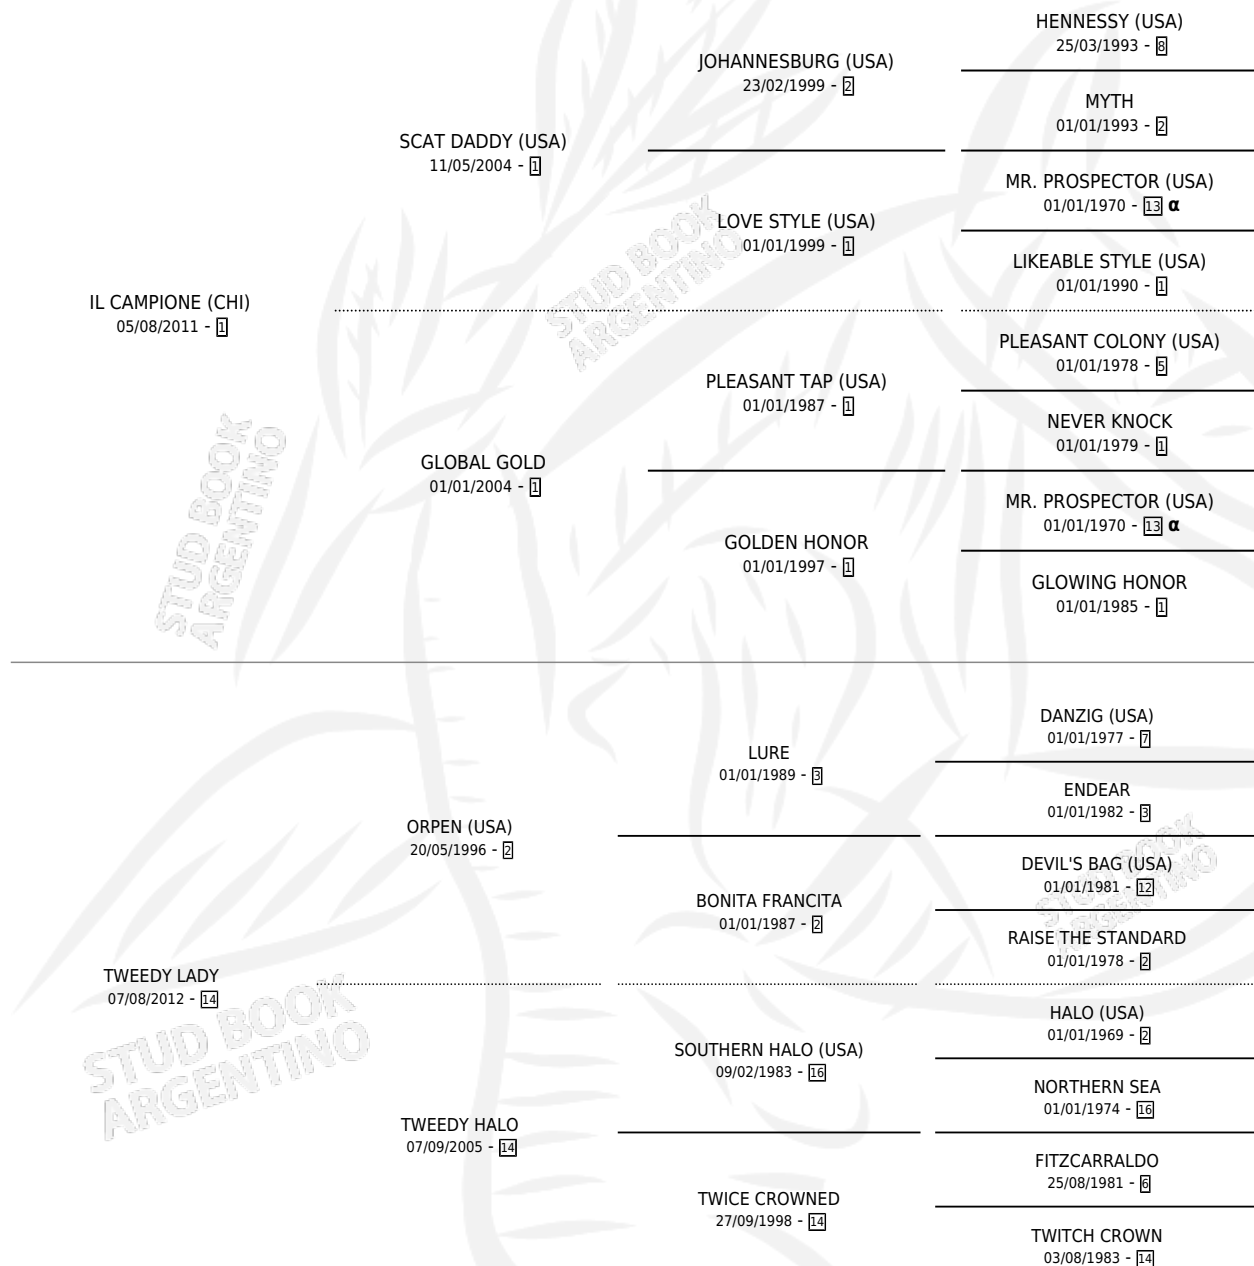

TWEED CAP

por **IL CAMPIONE (CHI)** y **TWEEDY LADY** por **ORPEN (USA)**

Argentina · Macho · Alazan · SP · 03/10/2019
Familia 14-c · Volumen 43

ESTADO

TIPIFICACIÓN SANGUÍNEA	X
TIPIFICACIÓN POR ADN	X
PASAPORTE	X
IDENTIFICACIÓN POR MICROCHIP	X
REPRODUCTOR	X

Lugar de nacimiento: Santa Ines
Criador: Santa Ines

PEDIGREE

INBREEDING : α

TWEED CAP

Datos oficiales del Stud Book Argentino

Documento generado el 06/05/2026

studbook.org.ar