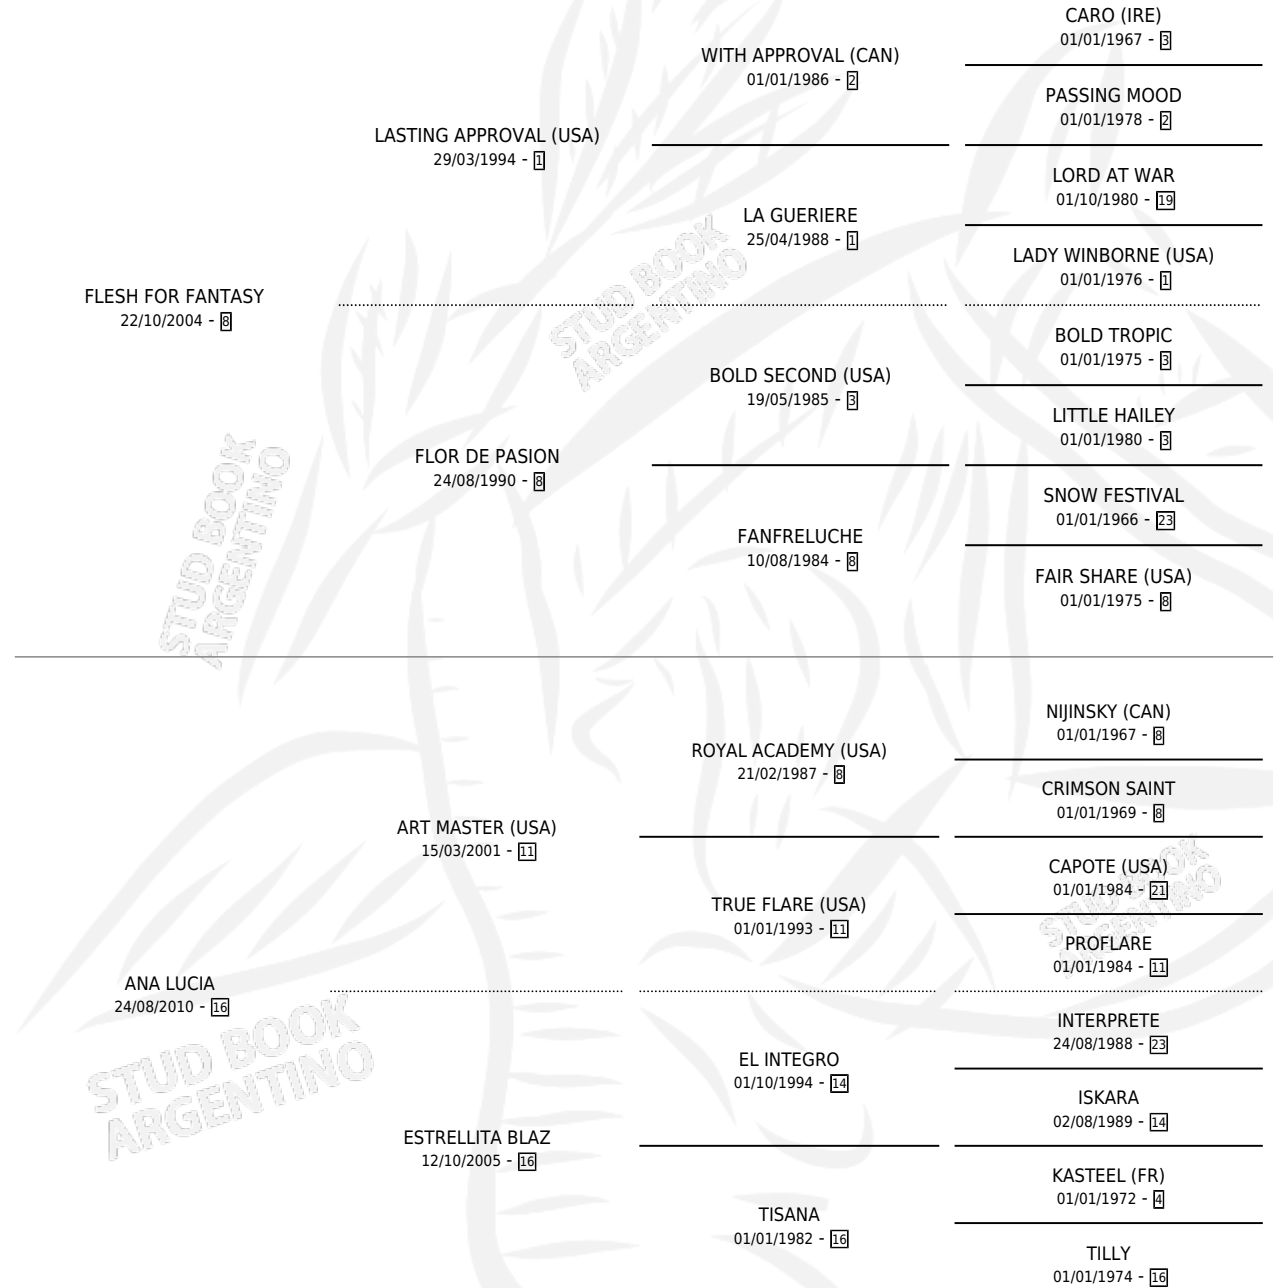

LA BLAZVICH

por **FLESH FOR FANTASY** y **ANA LUCIA** por **ART MASTER**
(USA)

Argentina · Hembra · Tordillo · SP · 13/09/2019
Familia 16-h · Volumen 43

ESTADO

TIPIFICACIÓN SANGUÍNEA	X
TIPIFICACIÓN POR ADN	✓
PASAPORTE	✓
IDENTIFICACIÓN POR MICROCHIP	✓
REPRODUCTOR	X

Lugar de nacimiento: Campo particular

Criador: Blazevich Gabriel Abel y Blazevich Pablo Adrian

PEDIGREE

CAMPAÑA

Solo carreras oficiales de Argentina

POR EDAD

EDAD	CC	1°	2°	3°	4°	5°	NP	CLC	CLG	CLCG1	CLGG1	IMPORTE	GANANCIA / CC
3 AÑOS	1	0	0	0	0	0	1	0	0	0	0	\$0	\$0
4 AÑOS	10	3	1	1	0	3	2	0	0	0	0	\$2,787,500	\$278,750
5 AÑOS	1	0	0	0	0	1	0	0	0	0	0	\$0	\$0
6 AÑOS	3	0	0	0	1	0	2	0	0	0	0	\$615,000	\$205,000
TOTALES	15	3	1	1	1	4	5	0	0	0	0	\$3,402,500	\$226,833
%		20.0%	6.7%	6.7%	6.7%	26.7%	33.3%	0.0%	0.0%	0.0%	0.0%		

Ganadora de 3 carreras en San Isidro - \$3,402,500, a los 4 años.

POR DISTANCIA

HIPODROMO	CC	1°	2°	3°	4°	5°	NP	CLC	CLG	CLCG1	CLGG1	IMPORTE
PALERMO	3	0	0	0	0	0	3	0	0	0	0	\$240,000
1000 MTS	1	0	0	0	0	0	1	0	0	0	0	\$150,000
1200 MTS	1	0	0	0	0	0	1	0	0	0	0	\$90,000
1400 MTS	1	0	0	0	0	0	1	0	0	0	0	\$0
LA PLATA	2	0	0	0	1	0	1	0	0	0	0	\$465,000
1000 MTS	1	0	0	0	0	0	1	0	0	0	0	\$98,200
1200 MTS	1	0	0	0	1	0	0	0	0	0	0	\$366,800
ROSARIO	1	0	0	0	0	1	0	0	0	0	0	\$0
1100 MTS	1	0	0	0	0	1	0	0	0	0	0	\$0
SAN ISIDRO	9	3	1	1	0	3	1	0	0	0	0	\$2,697,500
1100 MTS	4	3	0	0	0	1	0	0	0	0	0	\$2,304,000
1400 MTS	1	0	0	0	0	1	0	0	0	0	0	\$48,000
1200 MTS	4	0	1	1	0	1	1	0	0	0	0	\$345,500