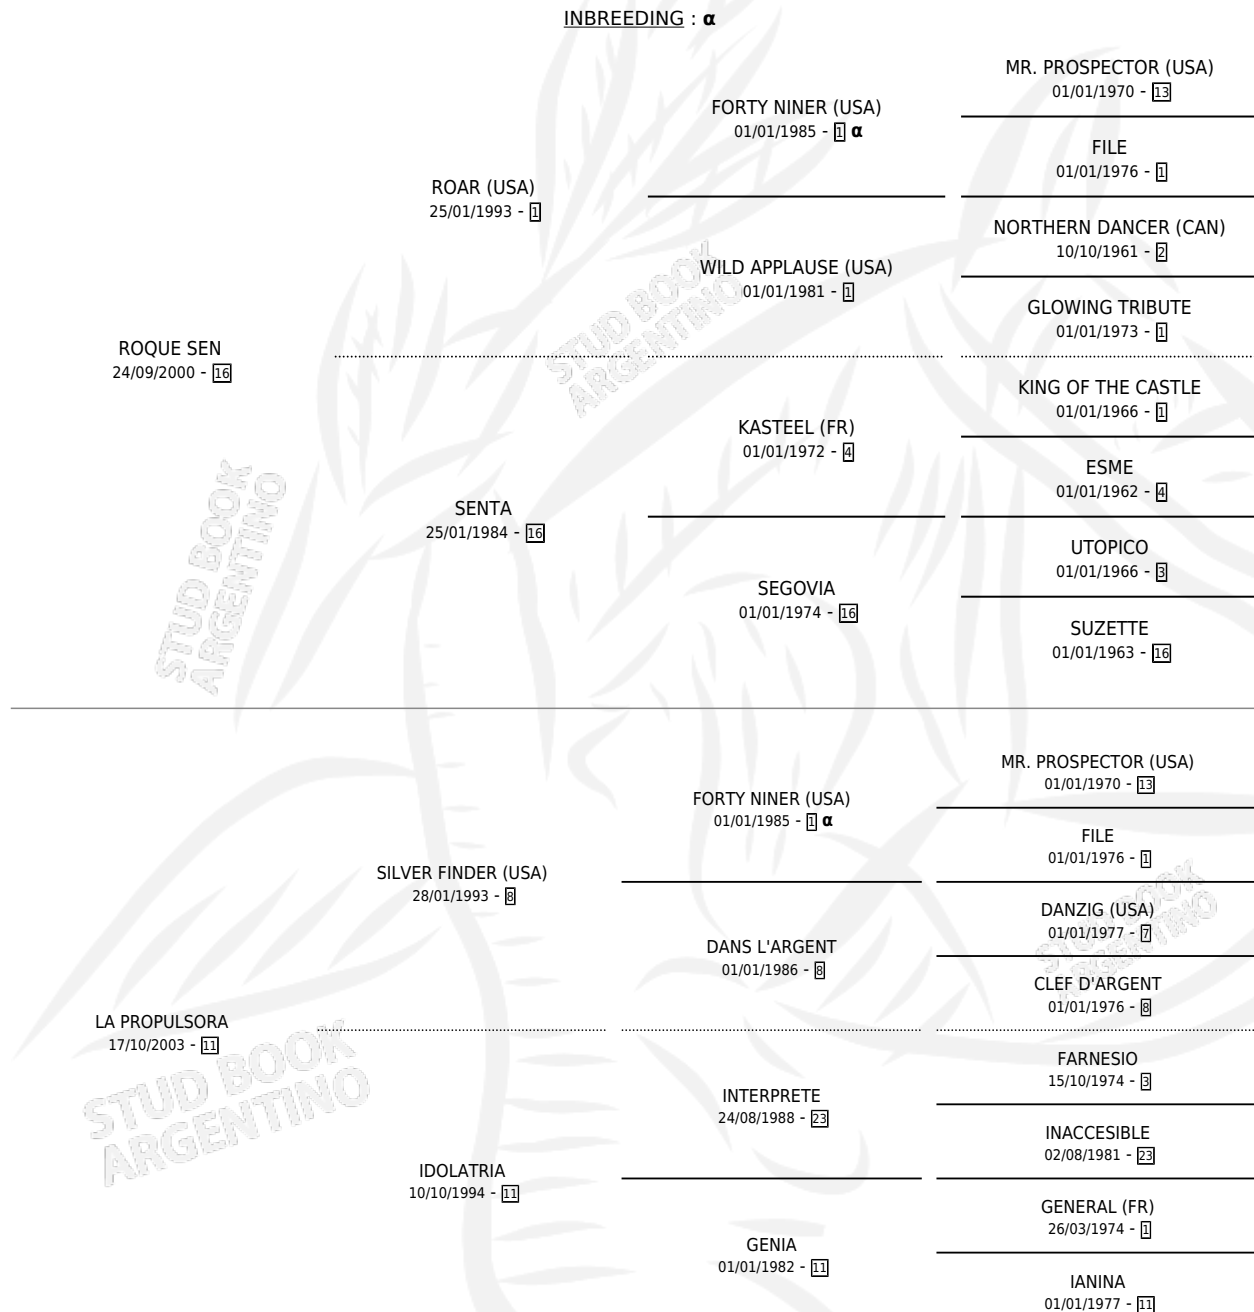

# PROPULSOR SEN

por **ROQUE SEN** y **LA PROPULSORA** por **SILVER FINDER (USA)**

Argentina · Macho · Zaino Colorado · SP · 15/10/2019  
Familia 11-c · Volumen 43

## ESTADO

TIPIFICACIÓN SANGUÍNEA	X
TIPIFICACIÓN POR ADN	✓
PASAPORTE	X
IDENTIFICACIÓN POR MICROCHIP	✓
REPRODUCTOR	X

**Lugar de nacimiento:** La Templanza

**Criador:** La Templanza

## PEDIGREE

INBREEDING : α

# PROPULSOR SEN

**Datos oficiales del Stud Book Argentino**

Documento generado el 04/05/2026

[studbook.org.ar](http://studbook.org.ar)