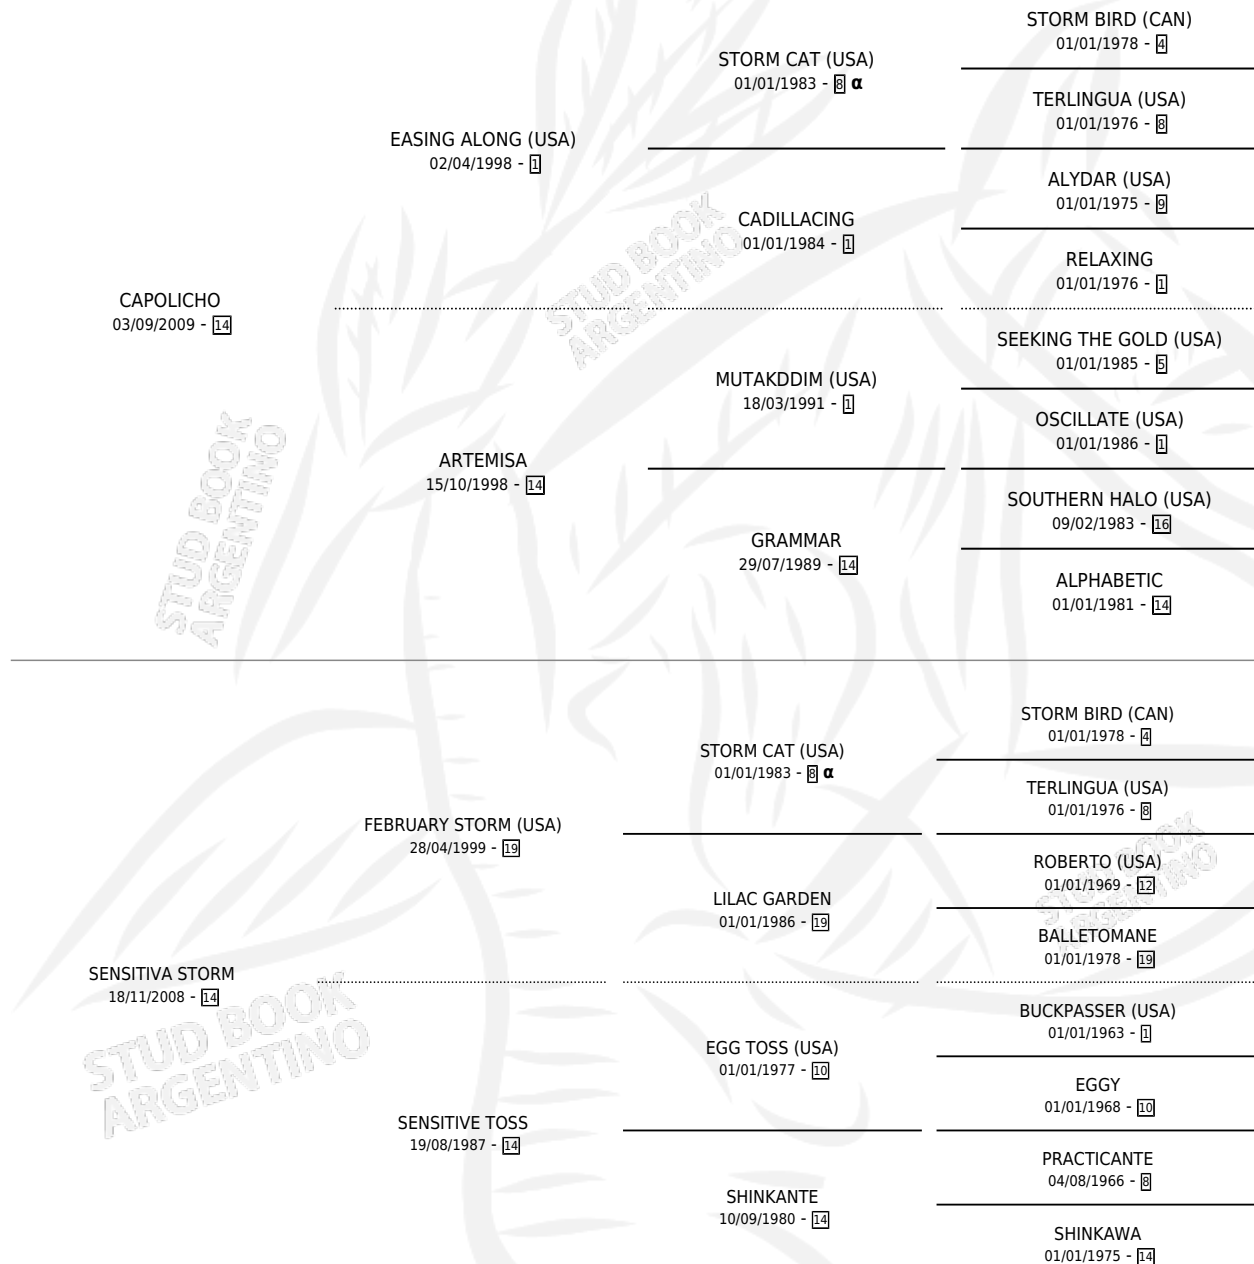

# LE PETIT NIEVE

por **CAPOLICHO** y **SENSITIVA STORM** por **FEBRUARY STORM (USA)**

Argentina · Hembra · Zaino · SP · 15/09/2019  
Familia 14-c · Volumen 43

## ESTADO

TIPIFICACIÓN SANGUÍNEA	X
TIPIFICACIÓN POR ADN	X
PASAPORTE	X
IDENTIFICACIÓN POR MICROCHIP	X
REPRODUCTOR	X

**Lugar de nacimiento:** Dilu  
**Criador:** Dilu

## PEDIGREE

INBREEDING :  $\alpha$