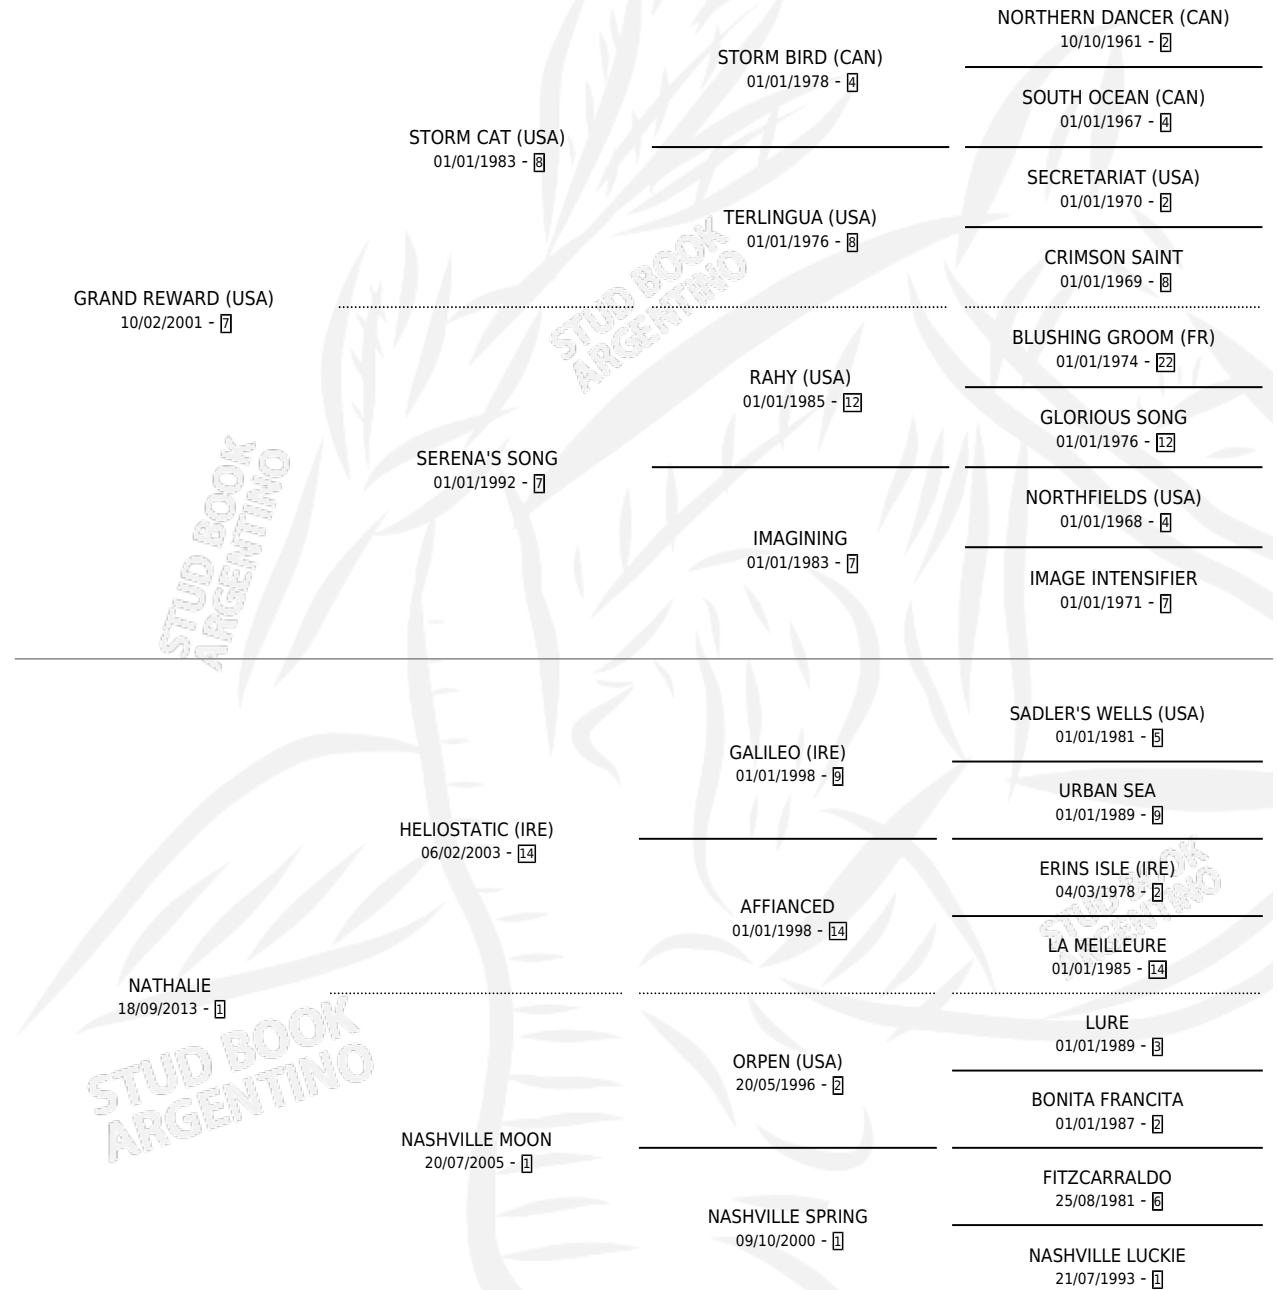

BUCK SHELFORD

por **GRAND REWARD (USA)** y **NATHALIE** por **HELIOSTATIC (IRE)**

Argentina · Macho · Zaino · SP · 02/10/2019
Familia 1-p · Volumen 43

ESTADO

TIPIFICACIÓN SANGUÍNEA	X
TIPIFICACIÓN POR ADN	✓
PASAPORTE	✓
IDENTIFICACIÓN POR MICROCHIP	✓
REPRODUCTOR	X

Lugar de nacimiento: Campo particular
Criador: Cuenca Francisco

PEDIGREE

BUCK SHELFORD

Datos oficiales del Stud Book Argentino

Documento generado el 14/05/2026

studbook.org.ar