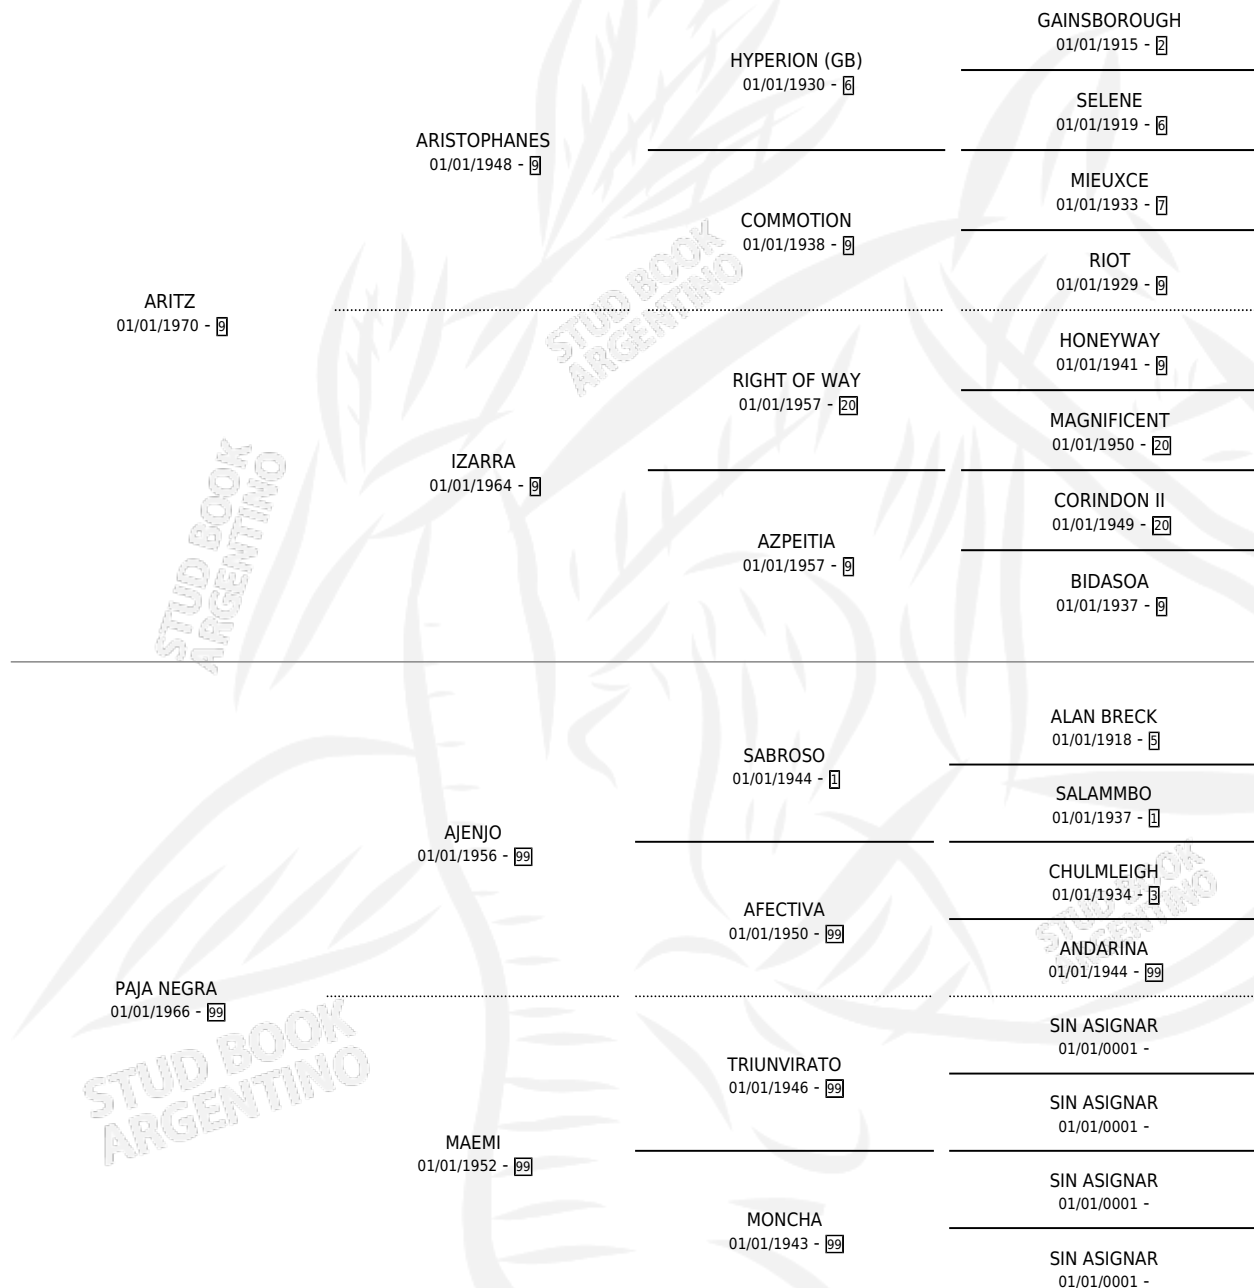

ARITZ VINCHA

por ARITZ y PAJA NEGRA por AJENJO

Argentina · Hembra · Zaino · SP · 01/01/1977
Familia 99 · Volumen 29

ESTADO

TIPIFICACIÓN SANGUÍNEA	X
TIPIFICACIÓN POR ADN	X
PASAPORTE	X
IDENTIFICACIÓN POR MICROCHIP	X
REPRODUCTOR	✓

Lugar de nacimiento: Campo particular

Criador: Sin dato

~

HIJOS

	MACHOS	HEMBRAS
3 NACIERON	1	2
SIN ACTUACIONES		

PEDIGREE

S

mientos 2 / Efectividad 100%