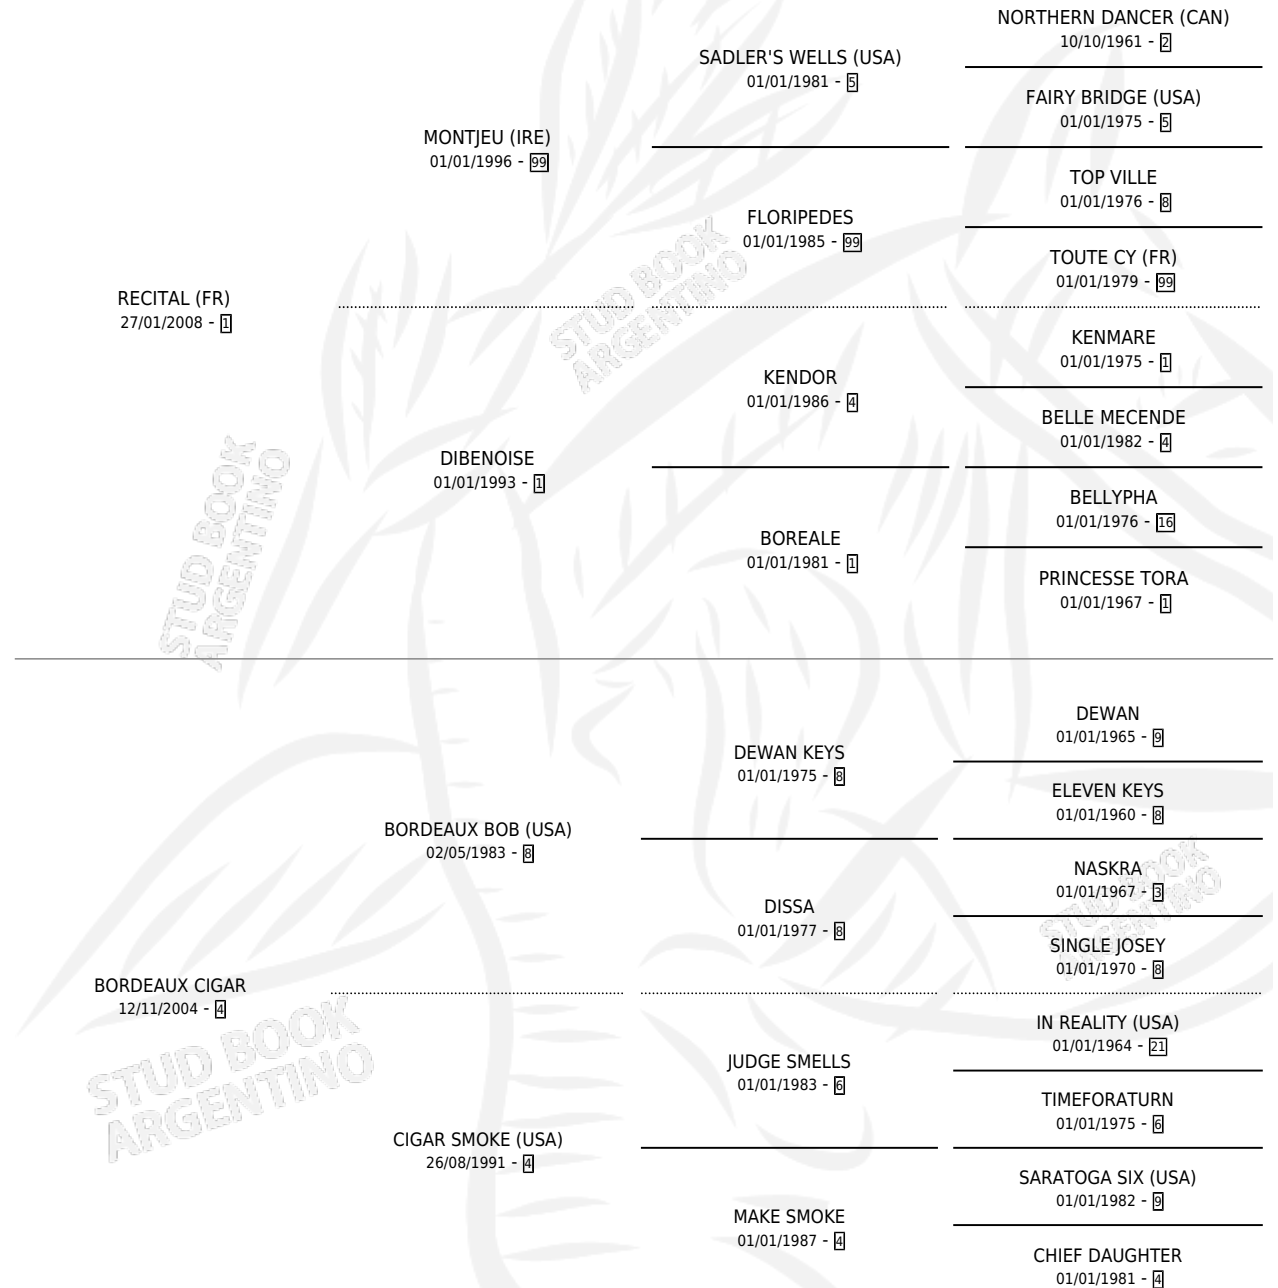

TAI CIGARRA

por **RECITAL (FR)** y **BORDEAUX CIGAR** por **BORDEAUX BOB (USA)**

Argentina · Hembra · Zaino · SP · 21/09/2019
Familia 4-f · Volumen 43

ESTADO

TIPIFICACIÓN SANGUÍNEA	X
TIPIFICACIÓN POR ADN	X
PASAPORTE	X
IDENTIFICACIÓN POR MICROCHIP	X
REPRODUCTOR	X

Lugar de nacimiento: Dilu
Criador: Dilu

PEDIGREE

TAI CIGARRA

Datos oficiales del Stud Book Argentino

Documento generado el 10/05/2026

studbook.org.ar