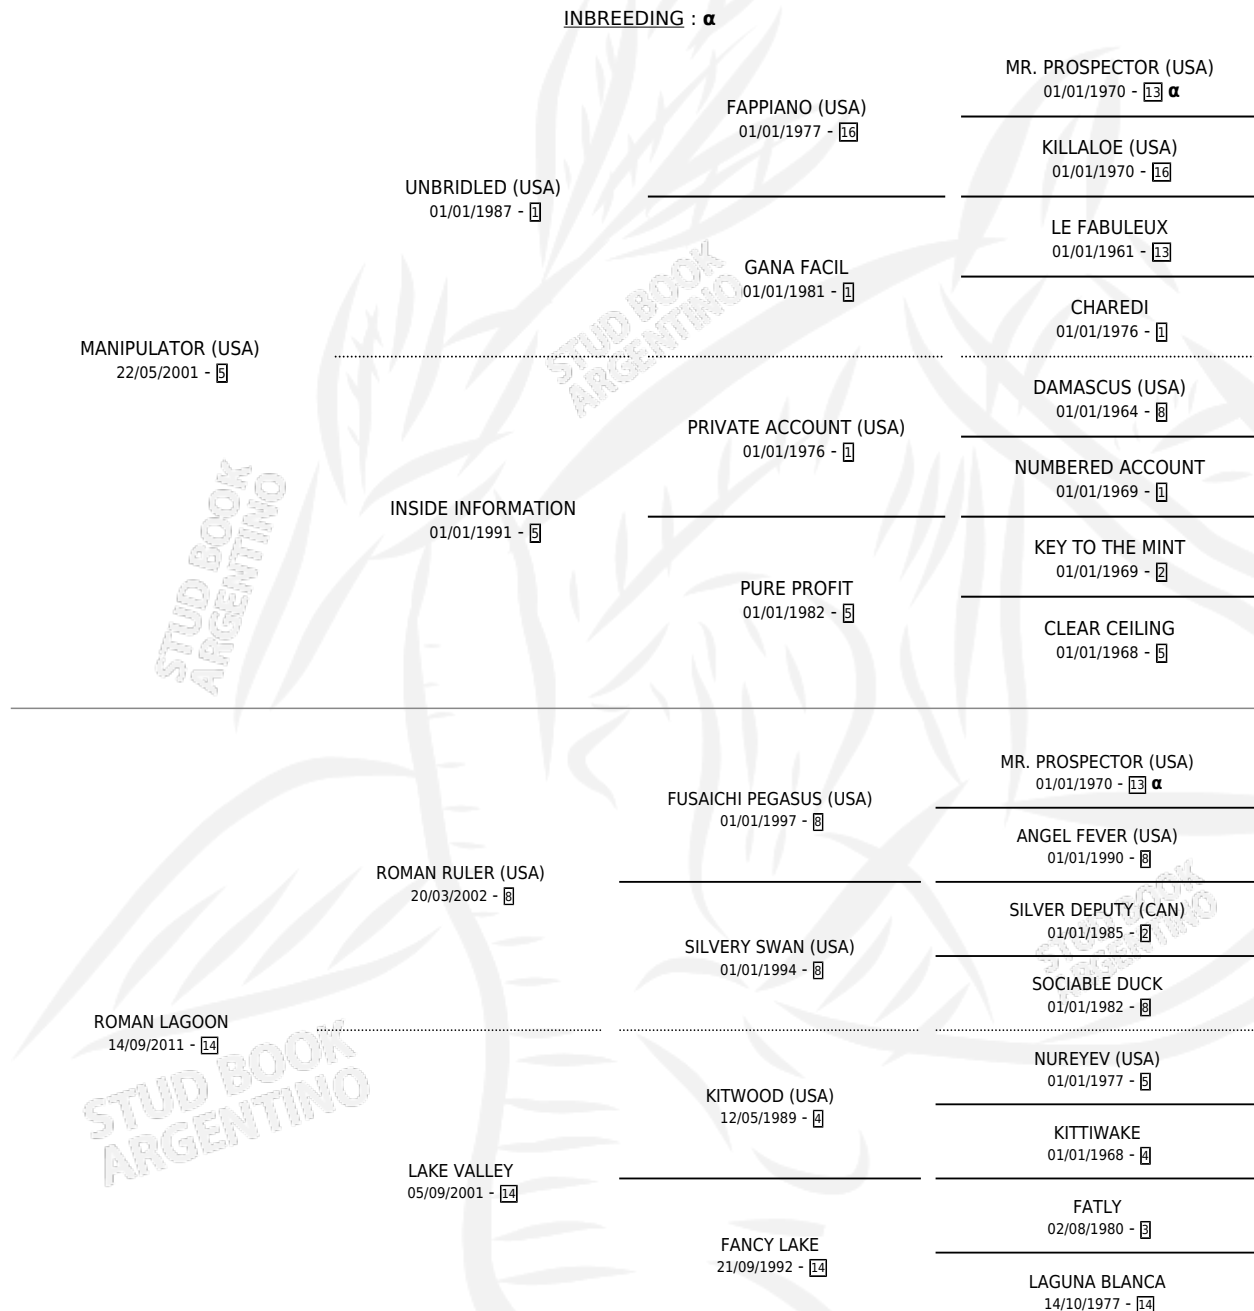

LAGUNA DEL VALLE

por **MANIPULATOR (USA)** y **ROMAN LAGOON** por **ROMAN RULER (USA)**

Argentina · Hembra · Zaino · SP · 30/09/2019
Familia 14-f · Volumen 43

ESTADO

TIPIFICACIÓN SANGUÍNEA	X
TIPIFICACIÓN POR ADN	✓
PASAPORTE	✓
IDENTIFICACIÓN POR MICROCHIP	✓
REPRODUCTOR	✓

Lugar de nacimiento: Dilu
Criador: Dilu

~

HIJOS

	MACHOS	HEMBRAS
1 NACIERON	1	0
SIN ACTUACIONES		

PEDIGREE

INBREEDING : α