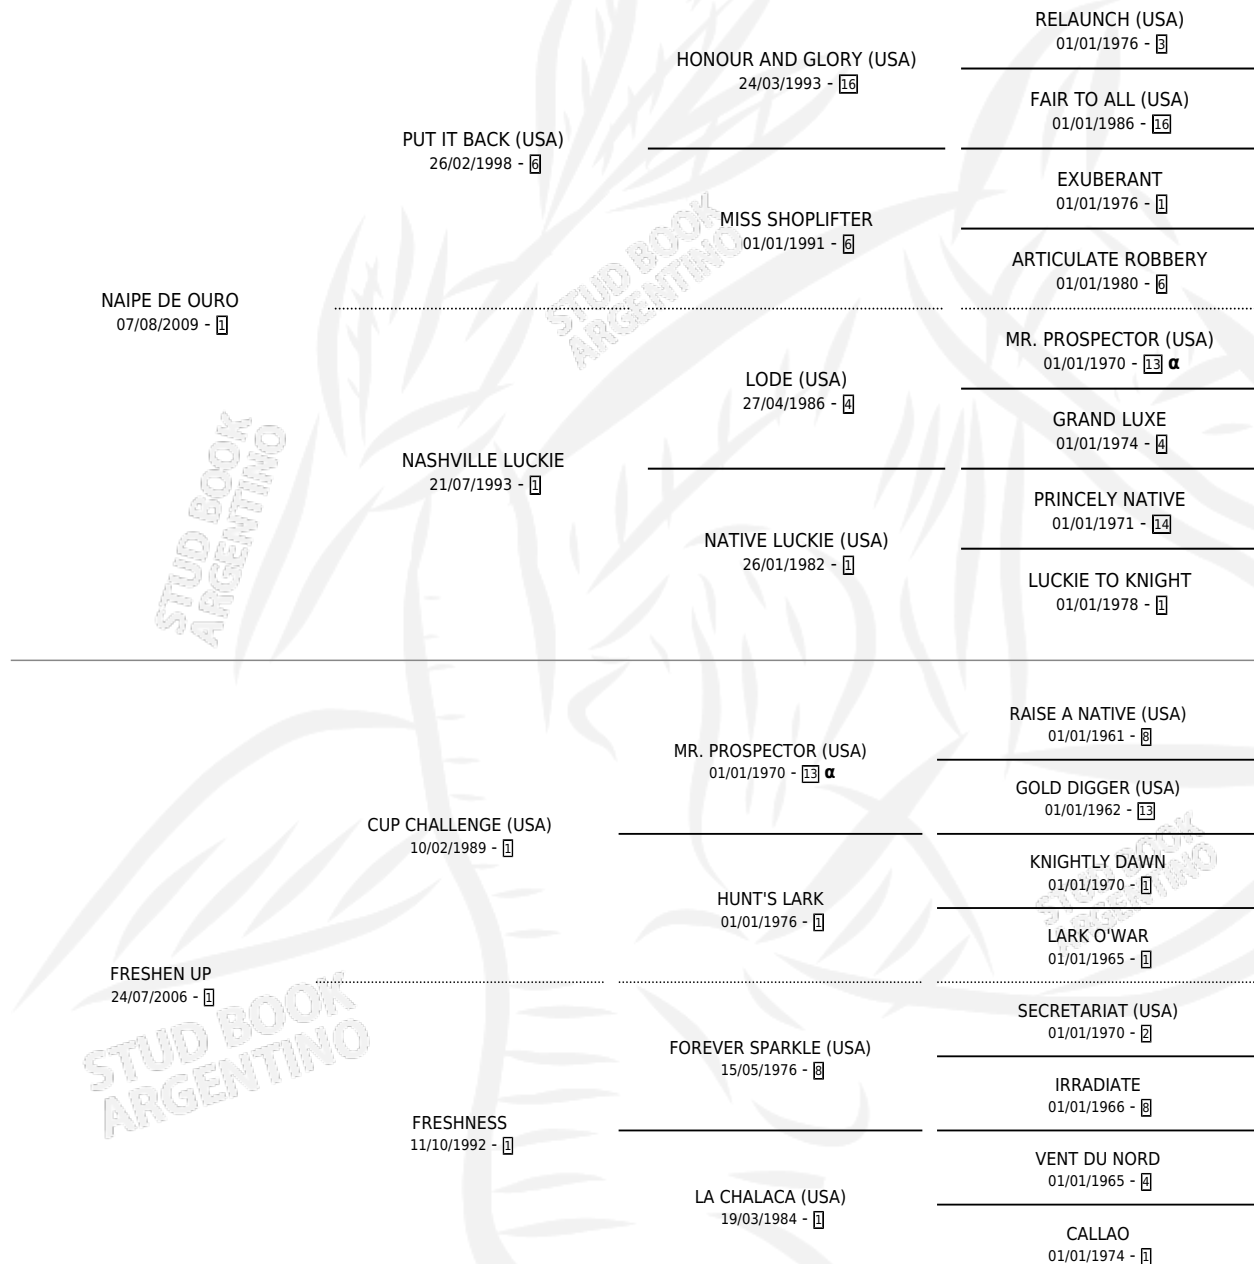

REINA DE MONACO

por **NAIPE DE OURO** y **FRESHEN UP** por **CUP CHALLENGE** (USA)

Argentina · Hembra · Alazan · SP · 27/09/2019
Familia 1-p · Volumen 43

ESTADO

TIPIFICACIÓN SANGUÍNEA	X
TIPIFICACIÓN POR ADN	✓
PASAPORTE	✓
IDENTIFICACIÓN POR MICROCHIP	✓
REPRODUCTOR	X

Lugar de nacimiento: Las Dos Hermanas
Criador: Elorriaga Alejo

PEDIGREE

INBREEDING : α

REINA DE MONACO

Datos oficiales del Stud Book Argentino

Documento generado el 14/05/2026

studbook.org.ar