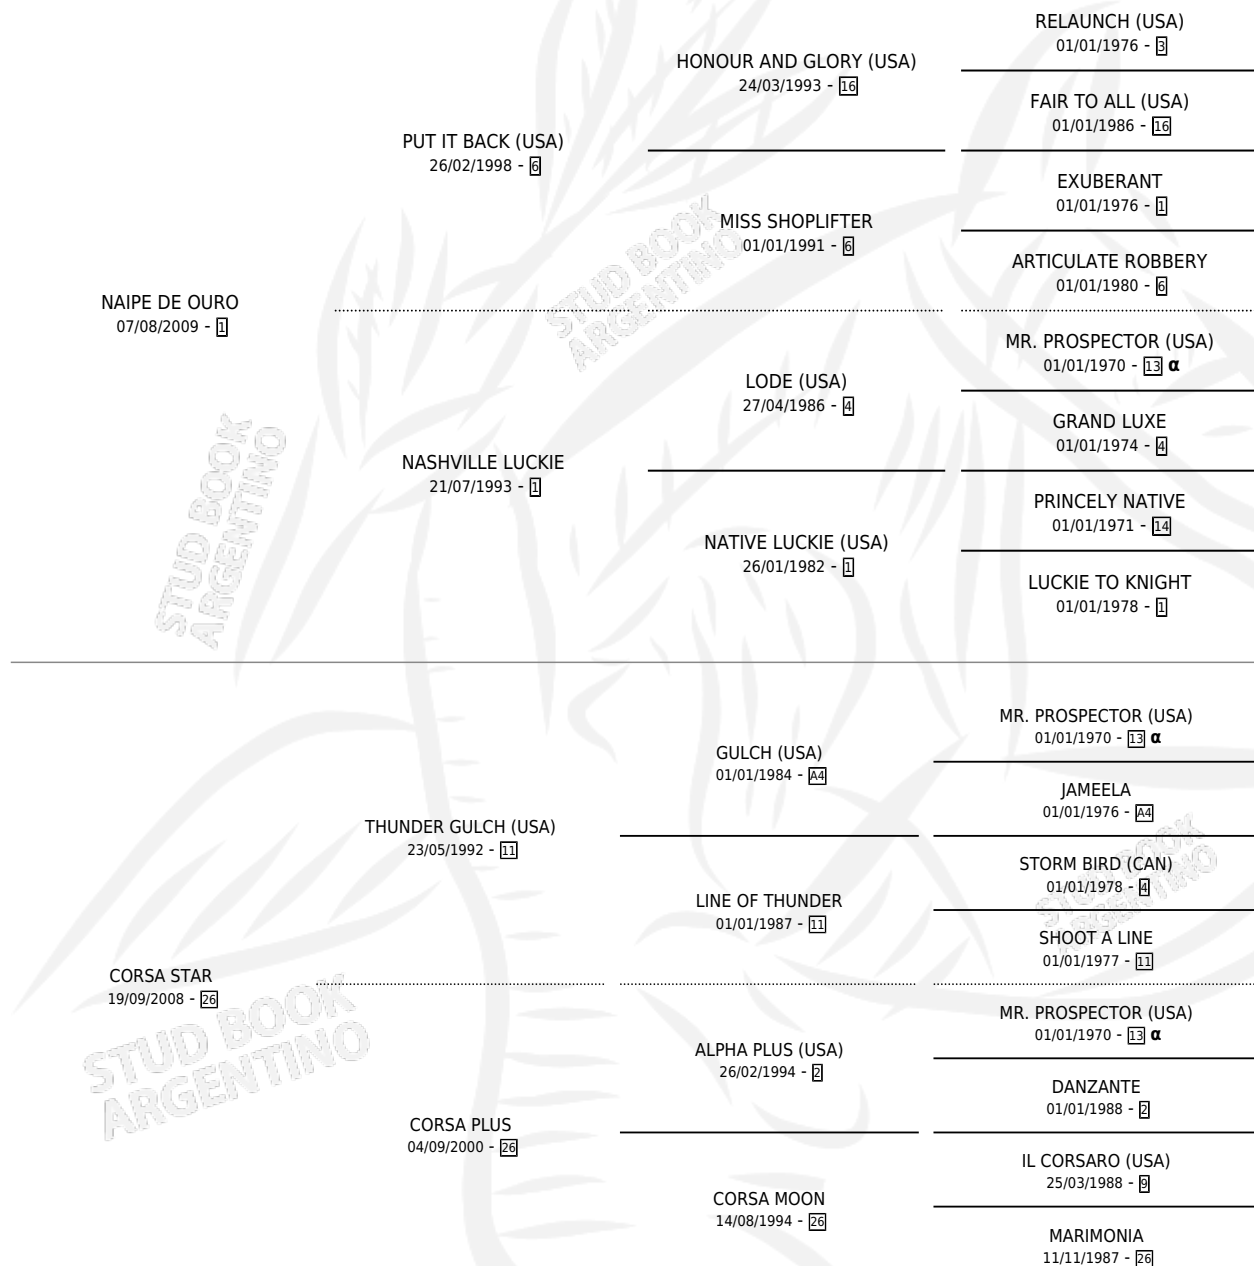

ESTRELLA DE OURO

por **NAIPE DE OURO** y **CORSA STAR** por **THUNDER GULCH**
(USA)

Argentina · Hembra · Zaino · SP · 28/09/2019
Familia 26 · Volumen 43

ESTADO

| | |
|------------------------------|---|
| TIPIFICACIÓN SANGUÍNEA | X |
| TIPIFICACIÓN POR ADN | ✓ |
| PASAPORTE | ✓ |
| IDENTIFICACIÓN POR MICROCHIP | ✓ |
| REPRODUCTOR | X |

Lugar de nacimiento: Las Dos Hermanas

Criador: Narbaitz Juan Martin, Elorriaga Alejo y Elorriaga Maria Luz

PEDIGREE

INBREEDING : α

CAMPAÑA

Solo carreras oficiales de Argentina

POR EDAD

| EDAD | CC | 1° | 2° | 3° | 4° | 5° | NP | CLC | CLG | CLCG1 | CLGG1 | IMPORTE | GANANCIA / CC |
|---------|----|------|------|------|------|-------|-------|------|------|-------|-------|-----------|---------------|
| 4 AÑOS | 1 | 0 | 0 | 0 | 0 | 1 | 0 | 0 | 0 | 0 | 0 | \$100,000 | \$100,000 |
| 5 AÑOS | 1 | 0 | 0 | 0 | 0 | 0 | 1 | 0 | 0 | 0 | 0 | \$100,000 | \$100,000 |
| TOTALES | 2 | 0 | 0 | 0 | 0 | 1 | 1 | 0 | 0 | 0 | 0 | \$200,000 | \$100,000 |
| % | | 0.0% | 0.0% | 0.0% | 0.0% | 50.0% | 50.0% | 0.0% | 0.0% | 0.0% | 0.0% | | |