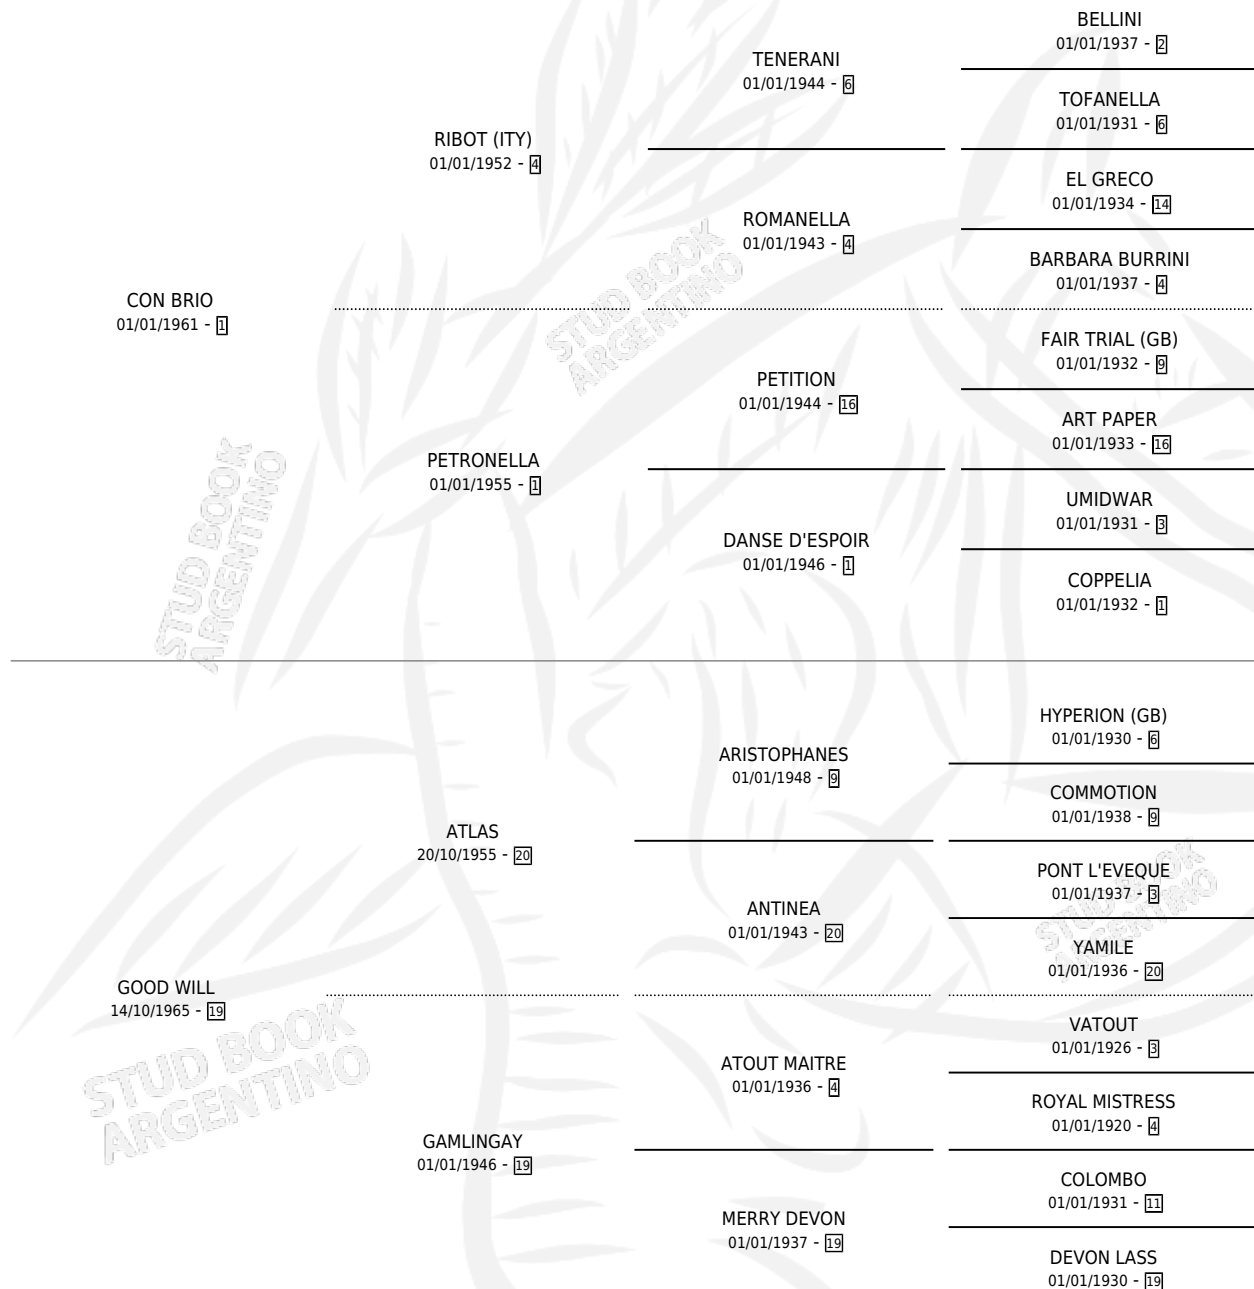

Lugar de nacimiento: Campo particular

Criador: Sin dato

~

HIJOS

	MACHOS	HEMBRAS
9 NACIERON	4	5
6 CORRIERON	3	3
5 GANARON	3	2
0 GANADORES CL	0 GANADORES GR	0 GANADORES G1

PEDIGREE

CAMPAÑA

Solo carreras oficiales de Argentina