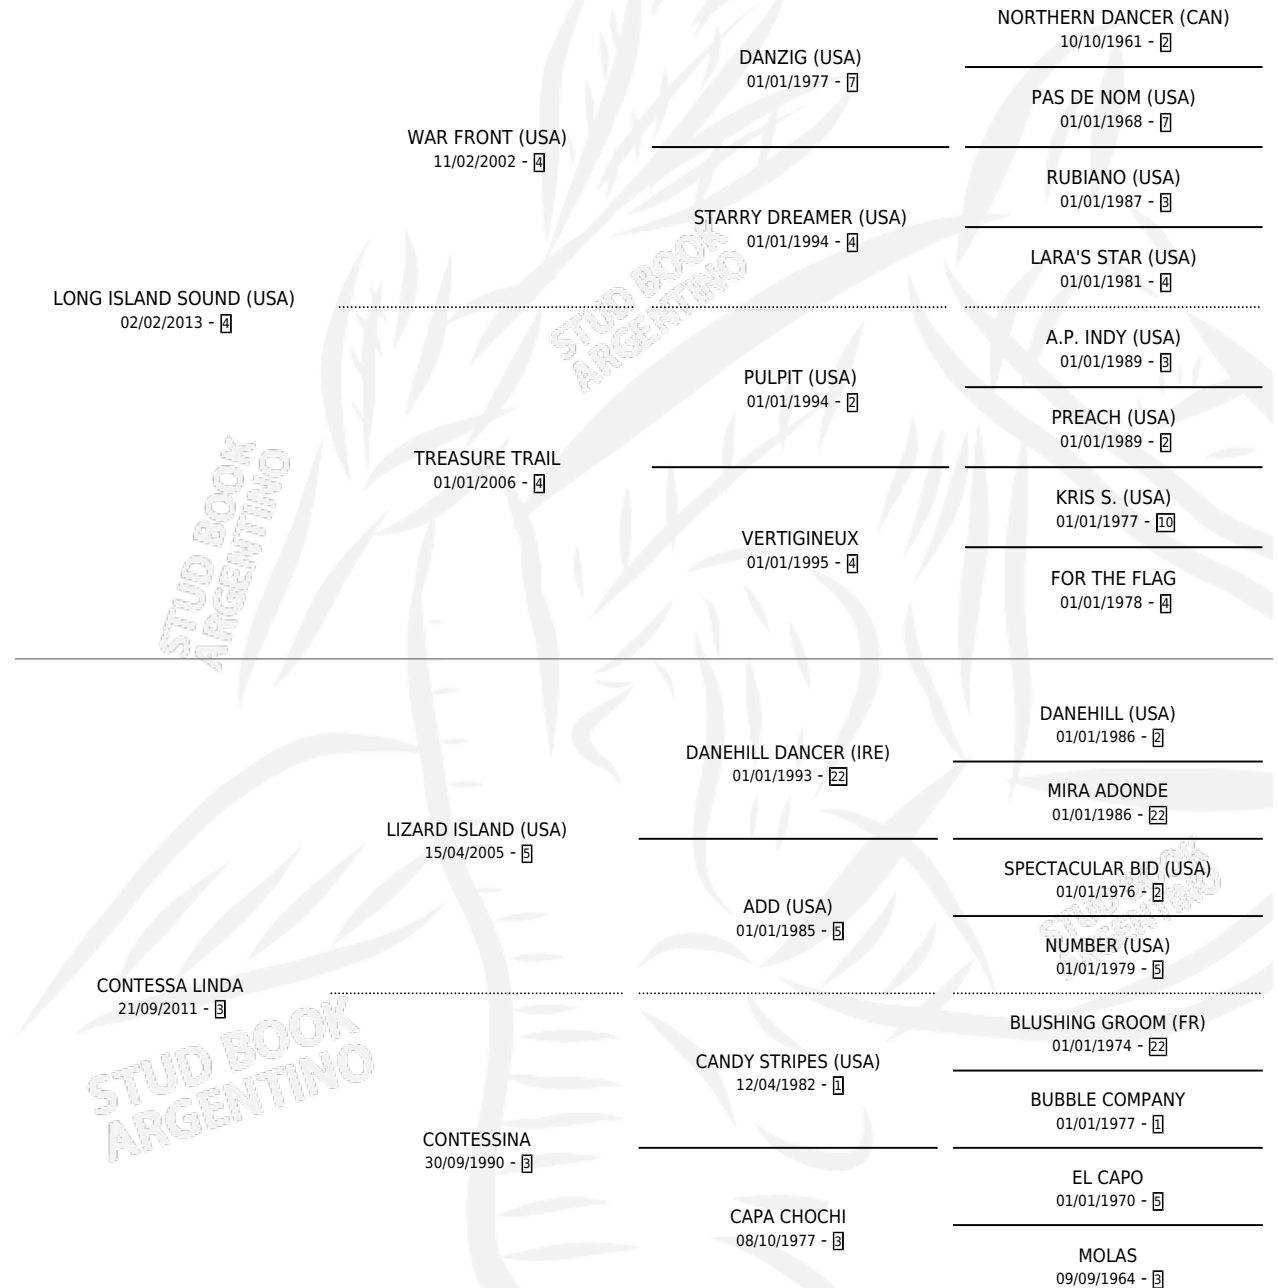

CONTESSINO

por **LONG ISLAND SOUND (USA)** y **CONTESSA LINDA** por **LIZARD ISLAND (USA)**

Argentina · Macho · Zaino · SP · 01/10/2019
Familia · Volumen 43

ESTADO

TIPIFICACIÓN SANGUÍNEA	X
TIPIFICACIÓN POR ADN	✓
PASAPORTE	✓
IDENTIFICACIÓN POR MICROCHIP	✓
REPRODUCTOR	X

Lugar de nacimiento: Abolengo
Criador: Abolengo

PEDIGREE

CONTESSINO

Datos oficiales del Stud Book Argentino

Documento generado el 15/05/2026

studbook.org.ar