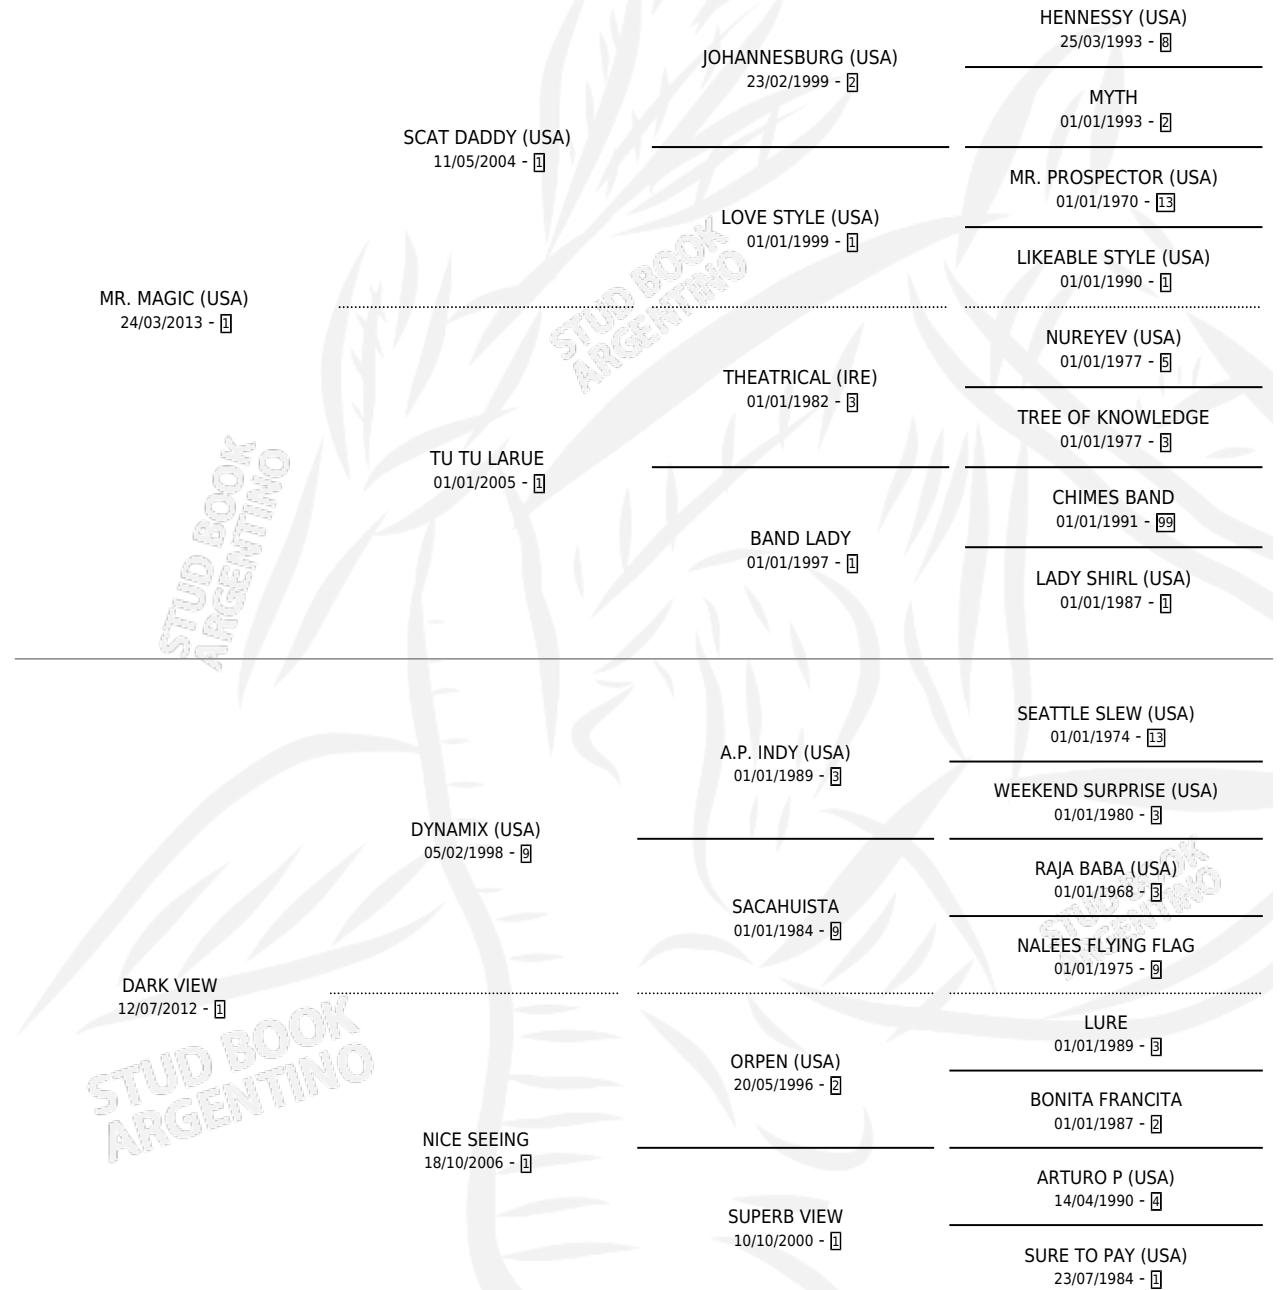

SOY TITINA

por **MR. MAGIC (USA)** y **DARK VIEW** por **DYNAMIX (USA)**

Argentina · Hembra · Alazan · SP · 10/10/2019
Familia 1-s · Volumen 43

ESTADO

TIPIFICACIÓN SANGUÍNEA	X
TIPIFICACIÓN POR ADN	✓
PASAPORTE	✓
IDENTIFICACIÓN POR MICROCHIP	✓
REPRODUCTOR	✓

Lugar de nacimiento: Bernagi

Criador: Bernagi

~

HIJOS

	MACHOS	HEMBRAS
1 NACIERON	1	0
SIN ACTUACIONES		

PEDIGREE

S

mientos **1** / Efectividad **100%**