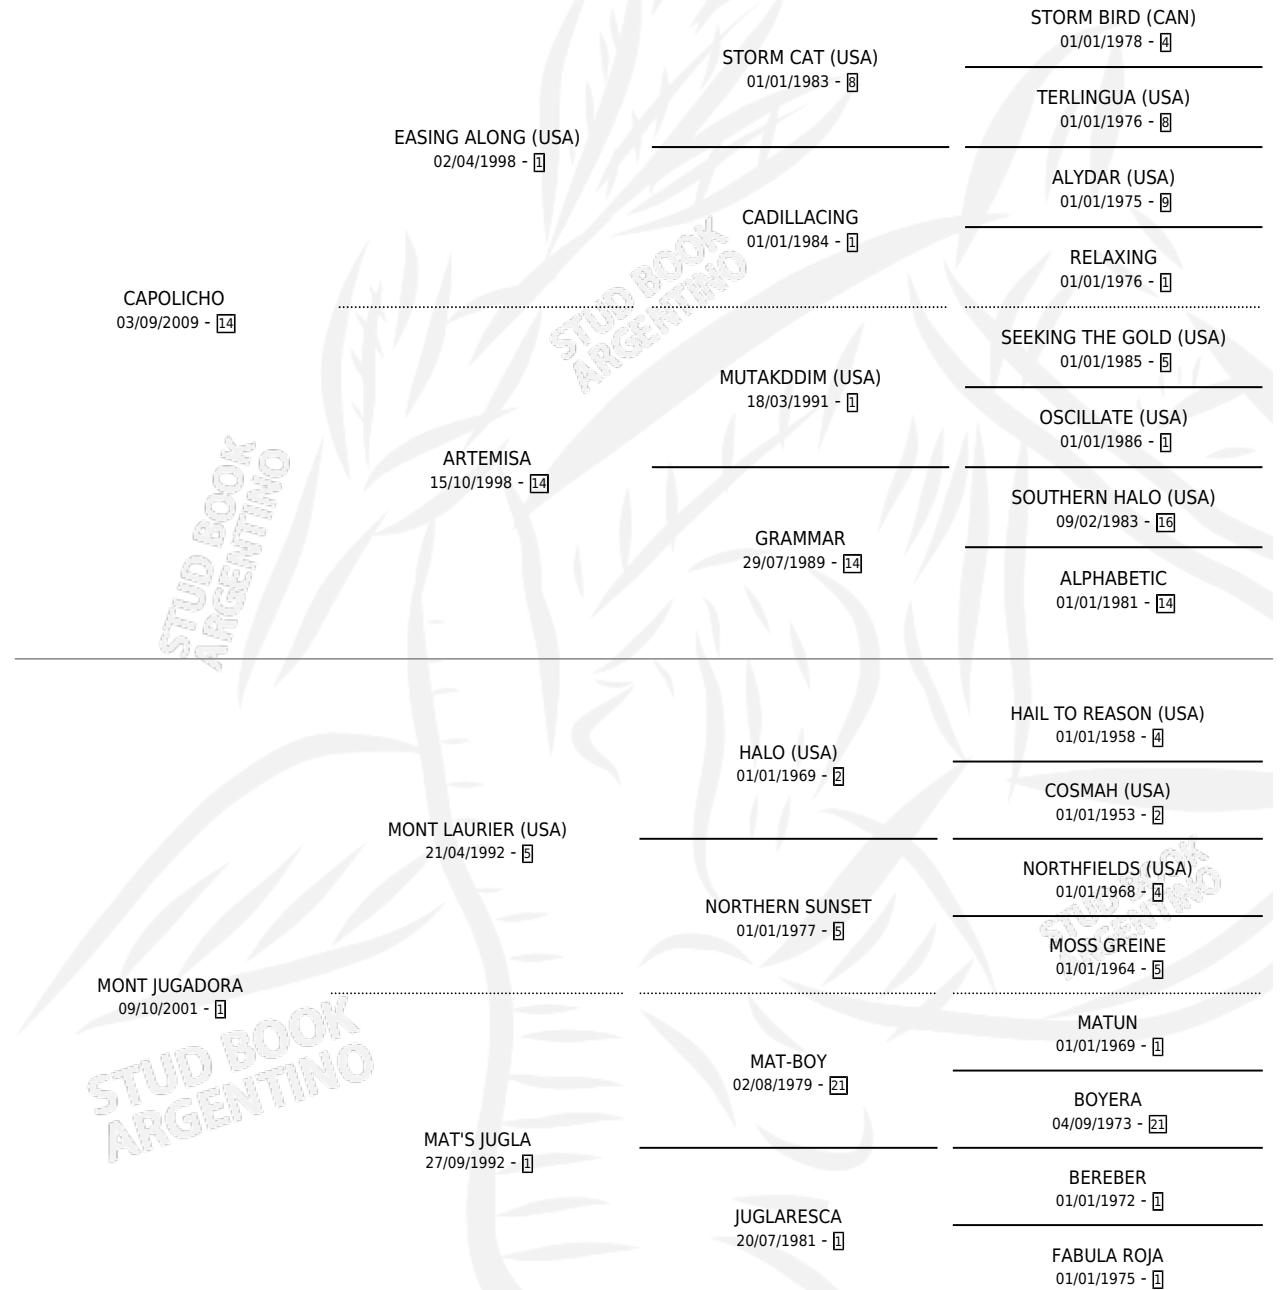

JUGADOR CAPO

por **CAPOLICHO** y **MONT JUGADORA** por **MONT LAURIER**
(USA)

Argentina · Macho · Zaino · SP · 30/09/2019
Familia 1-w · Volumen 43

ESTADO

TIPIFICACIÓN SANGUÍNEA	X
TIPIFICACIÓN POR ADN	✓
PASAPORTE	✓
IDENTIFICACIÓN POR MICROCHIP	✓
REPRODUCTOR	X

Lugar de nacimiento: Dilu
Criador: Dilu

PEDIGREE

CAMPAÑA

Solo carreras oficiales de Argentina

POR EDAD

EDAD	CC	1°	2°	3°	4°	5°	NP	CLC	CLG	CLCG1	CLGG1	IMPORTE	GANANCIA / CC
4 AÑOS	10	2	0	2	2	0	4	0	0	0	0	\$3,368,675	\$336,868
5 AÑOS	2	0	0	0	0	0	2	0	0	0	0	\$128,000	\$64,000
TOTALES	12	2	0	2	2	0	6	0	0	0	0	\$3,496,675	\$291,390
%		16.7%	0.0%	16.7%	16.7%	0.0%	50.0%	0.0%	0.0%	0.0%	0.0%		

Ganador de 2 carreras en La Plata - \$3,496,675, a los 4 años.

POR DISTANCIA

HIPODROMO	CC	1°	2°	3°	4°	5°	NP	CLC	CLG	CLG1	CLGG1	IMPORTE
LA PLATA	12	2	0	2	2	0	6	0	0	0	0	\$3,496,675
1400 MTS	4	1	0	1	0	0	2	0	0	0	0	\$2,051,347
1600 MTS	1	0	0	0	0	0	1	0	0	0	0	\$69,000
1300 MTS	3	1	0	0	1	0	1	0	0	0	0	\$958,700
1200 MTS	3	0	0	1	1	0	1	0	0	0	0	\$386,128
1500 MTS	1	0	0	0	0	0	1	0	0	0	0	\$31,500