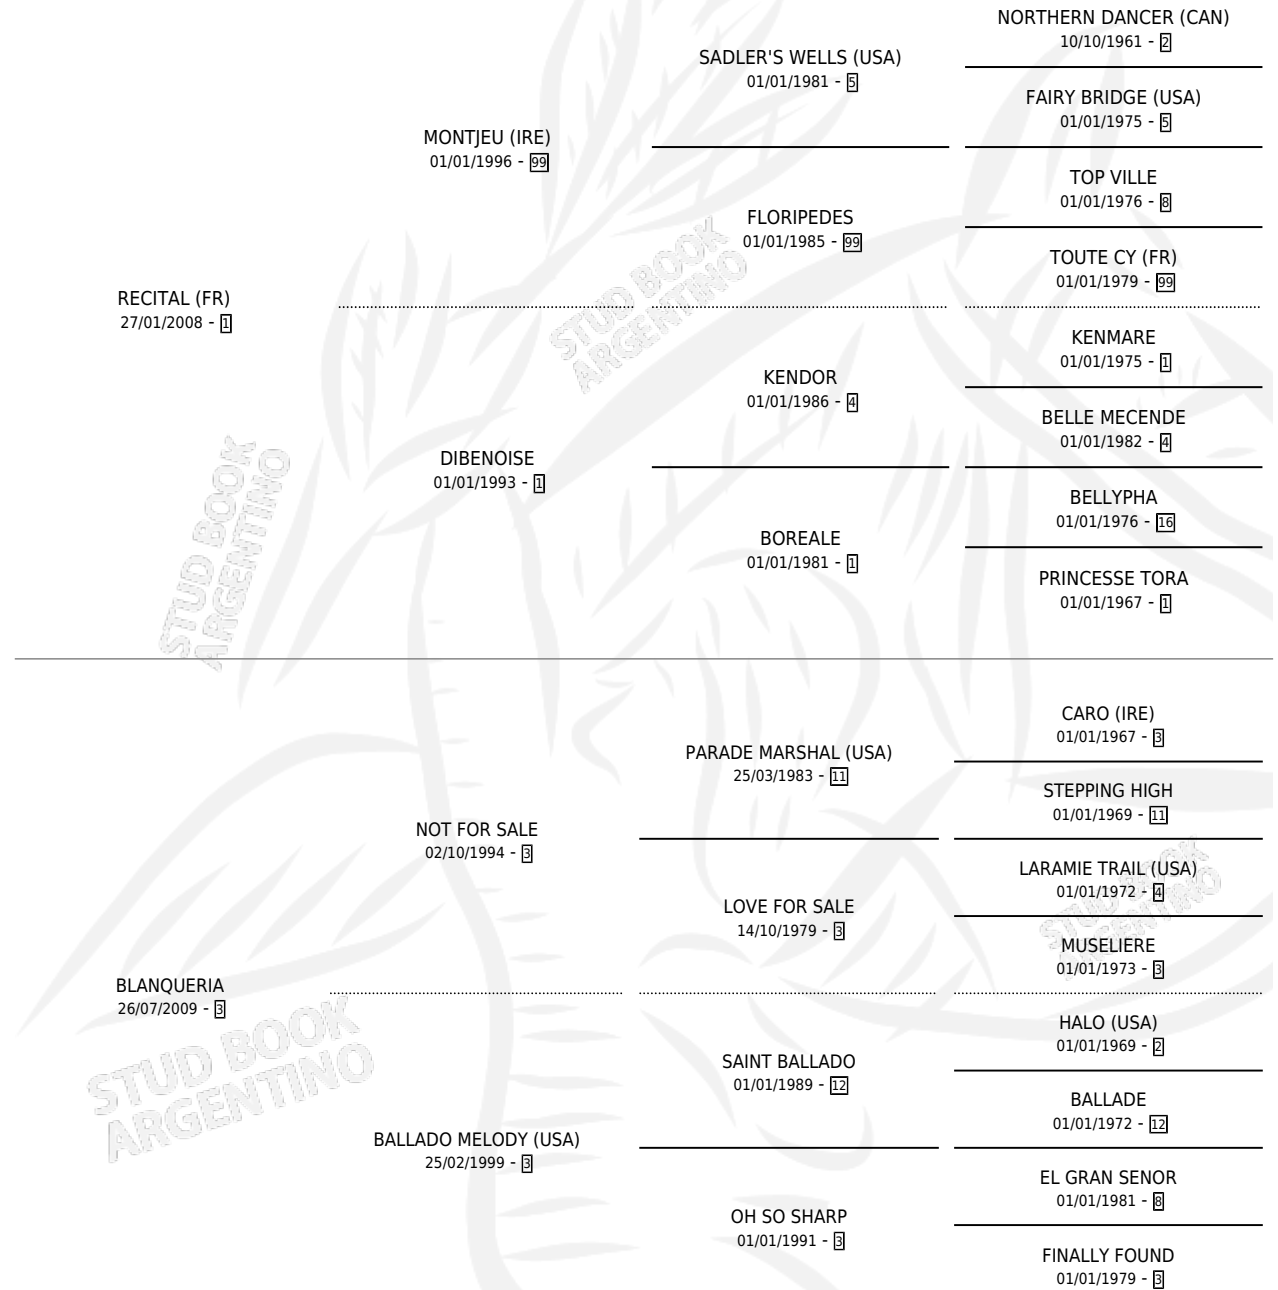

BLANCA MELODIA

por RECITAL (FR) y BLANQUERIA por NOT FOR SALE

Argentina · Hembra · Zaino Colorado · SP · 30/09/2019
Familia 3-g · Volumen 43

ESTADO

TIPIFICACIÓN SANGUÍNEA	X
TIPIFICACIÓN POR ADN	✓
PASAPORTE	✓
IDENTIFICACIÓN POR MICROCHIP	✓
REPRODUCTOR	X

Lugar de nacimiento: Dilu

Criador: Dilu

PEDIGREE

CAMPAÑA

Solo carreras oficiales de Argentina

POR EDAD

EDAD	CC	1°	2°	3°	4°	5°	NP	CLC	CLG	CLCG1	CLGG1	IMPORTE	GANANCIA / CC
3 AÑOS	1	0	0	0	0	0	1	0	0	0	0	\$0	\$0
TOTALES	1	0	0	0	0	0	1	0	0	0	0	\$0	\$0
%		0.0%	0.0%	0.0%	0.0%	0.0%	100%	0.0%	0.0%	0.0%	0.0%		