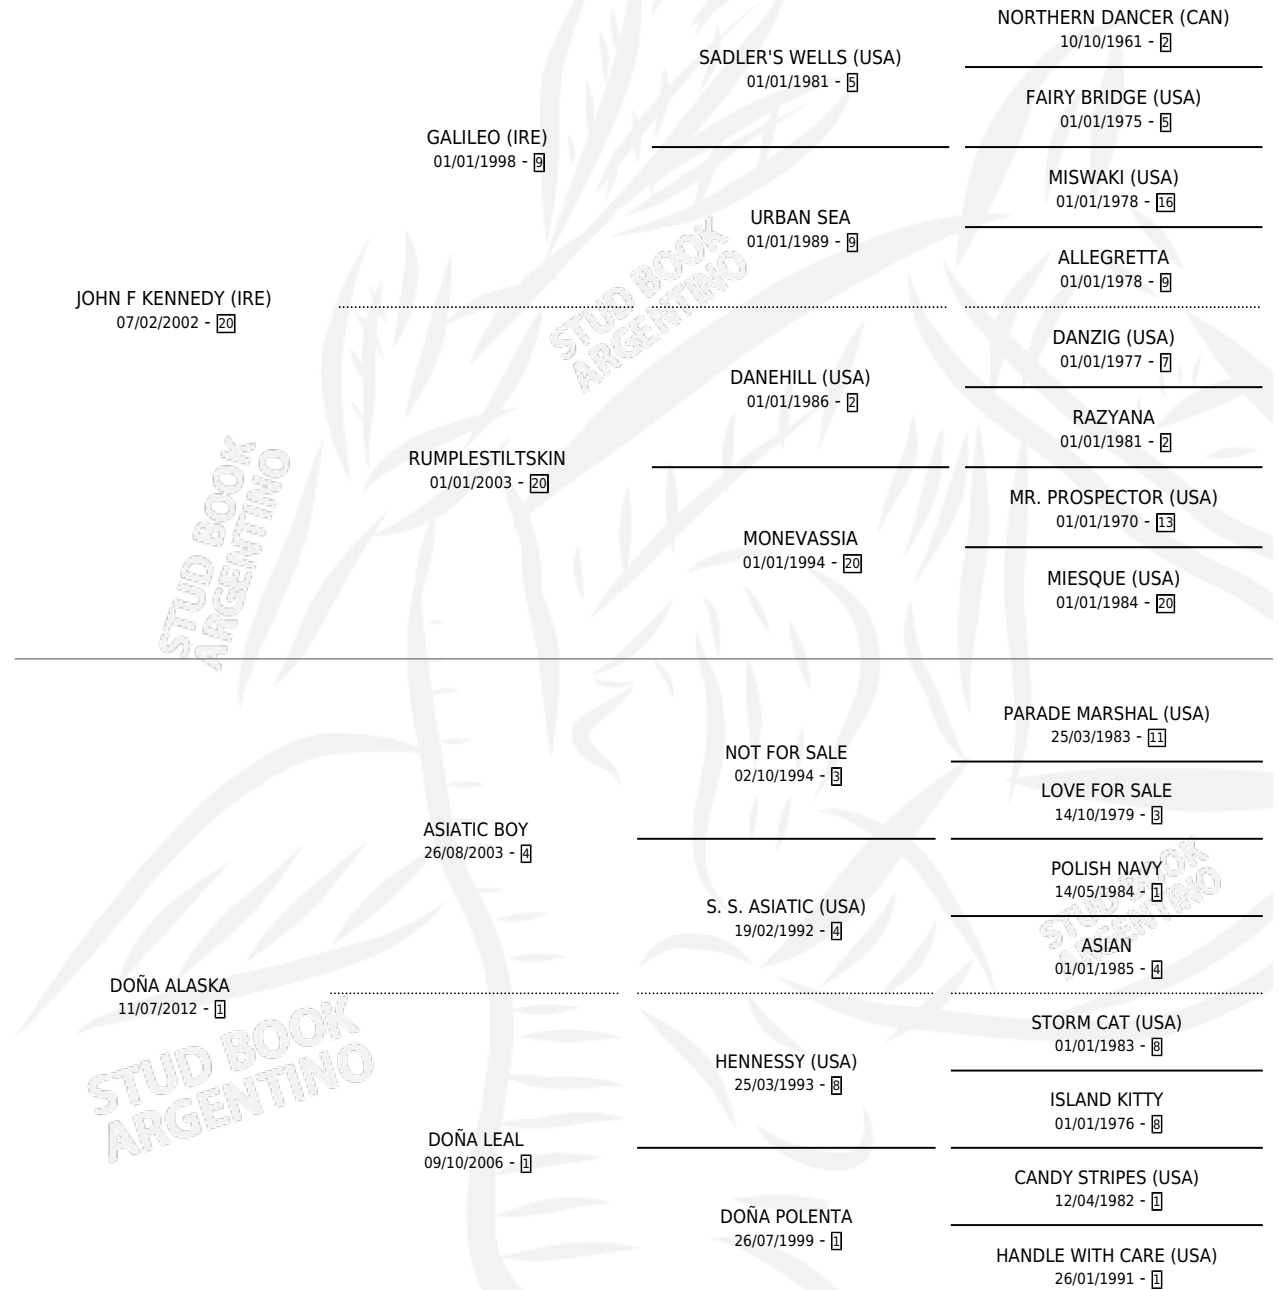

DON LATIDO

por JOHN F KENNEDY (IRE) y DOÑA ALASKA por ASIATIC BOY

Argentina · Macho · Alazan · SP · 19/10/2019
Familia 1-c · Volumen 43

ESTADO

TIPIFICACIÓN SANGUÍNEA	X
TIPIFICACIÓN POR ADN	✓
PASAPORTE	✓
IDENTIFICACIÓN POR MICROCHIP	✓
REPRODUCTOR	X

Lugar de nacimiento: San Benito
Criador: San Benito

PEDIGREE