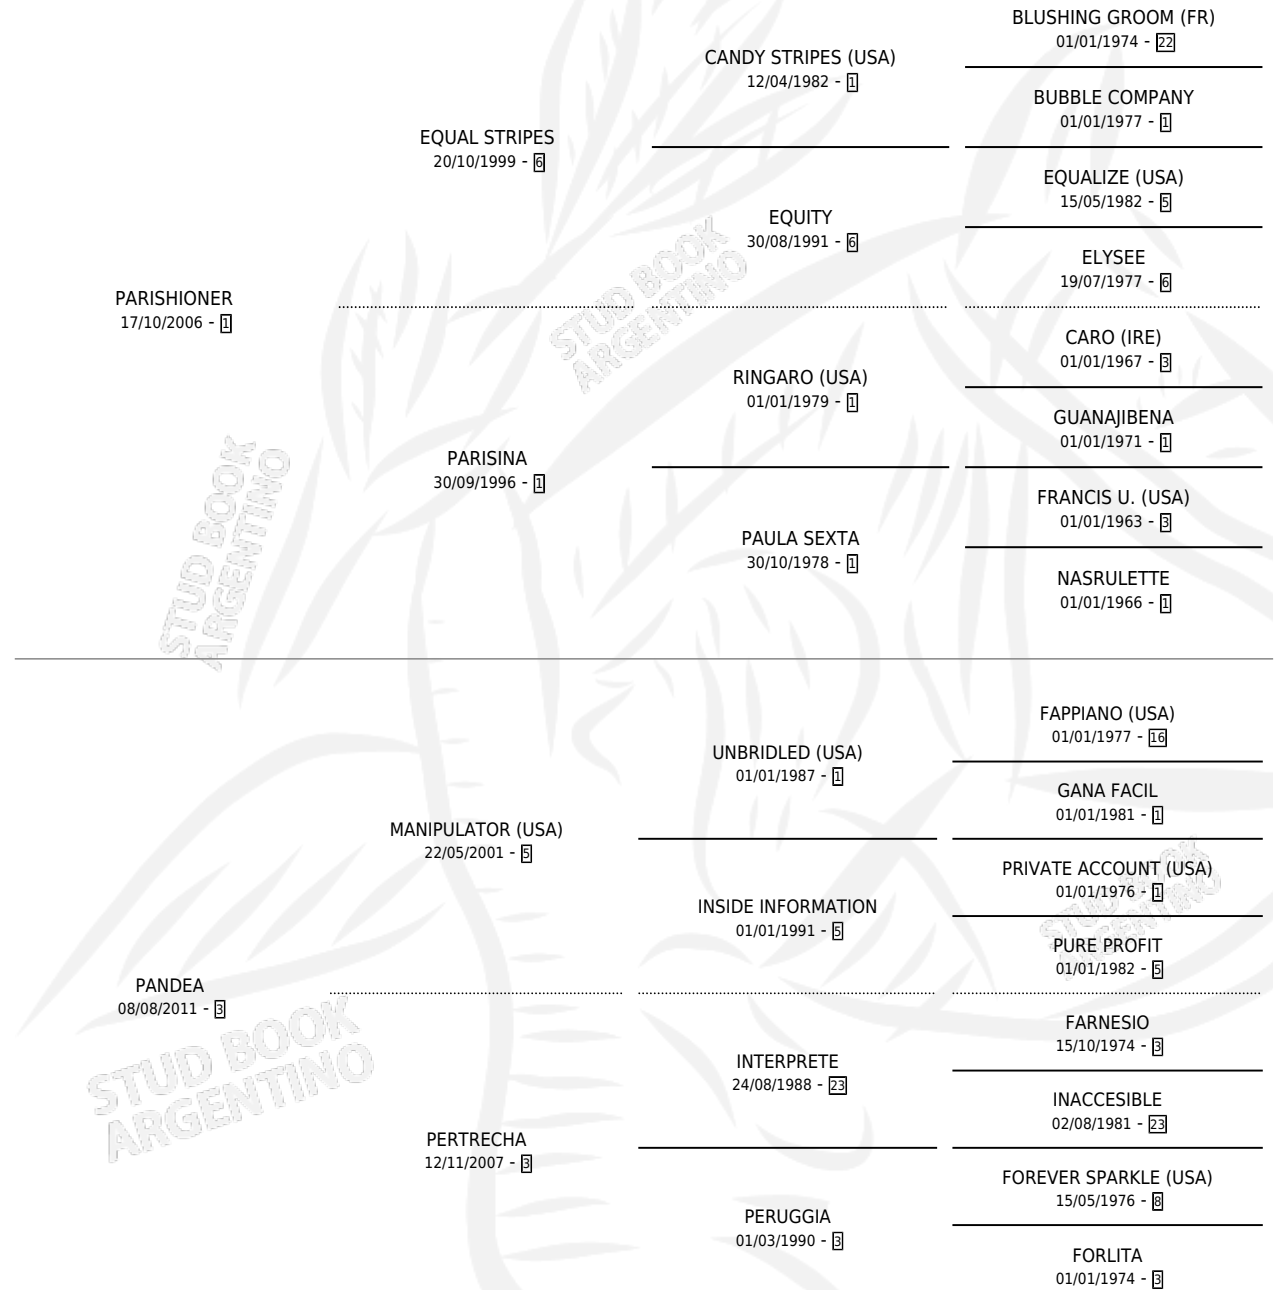

INTER PARISH

por PARISHIONER y PANDEA por MANIPULATOR (USA)

Argentina · Hembra · Zaino · SP · 15/10/2019
Familia 3-b · Volumen 43

ESTADO

TIPIFICACIÓN SANGUÍNEA	X
TIPIFICACIÓN POR ADN	✓
PASAPORTE	✓
IDENTIFICACIÓN POR MICROCHIP	✓
REPRODUCTOR	X

Lugar de nacimiento: Varios Cuerpos

Criador: Varios Cuerpos

PEDIGREE

CAMPAÑA

Solo carreras oficiales de Argentina

POR EDAD

EDAD	CC	1°	2°	3°	4°	5°	NP	CLC	CLG	CLCG1	CLGG1	IMPORTE	GANANCIA / CC
3 AÑOS	2	0	0	0	0	0	2	0	0	0	0	\$30,000	\$15,000
TOTALES	2	0	0	0	0	0	2	0	0	0	0	\$30,000	\$15,000
%		0.0%	0.0%	0.0%	0.0%	0.0%	100%	0.0%	0.0%	0.0%	0.0%		