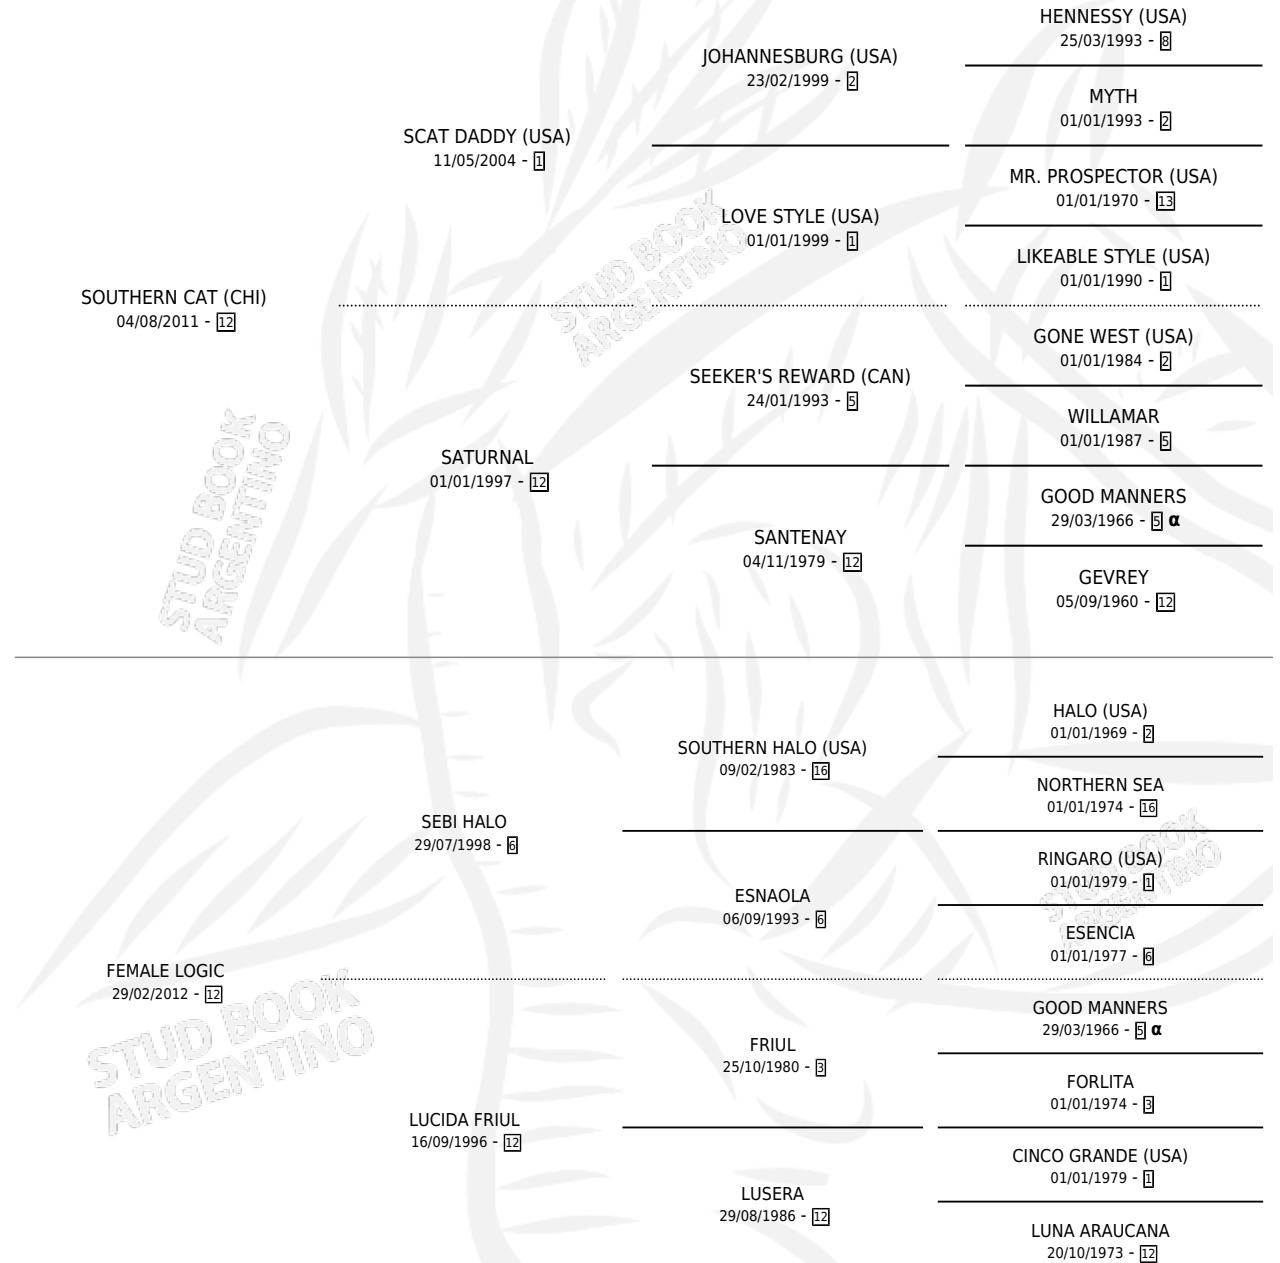

HIGOSENALMIBAR

por SOUTHERN CAT (CHI) y FEMALE LOGIC por SEBI HALO

Argentina · Macho · Zaino · SP · 30/09/2019
Familia 12-d · Volumen 43

ESTADO

TIPIFICACIÓN SANGUÍNEA	X
TIPIFICACIÓN POR ADN	✓
PASAPORTE	✓
IDENTIFICACIÓN POR MICROCHIP	✓
REPRODUCTOR	X

Lugar de nacimiento: Establecimiento Maria Ines
Criador: Ferre

PEDIGREE

INBREEDING : α

CAMPAÑA

Solo carreras oficiales de Argentina

POR EDAD

EDAD	CC	1°	2°	3°	4°	5°	NP	CLC	CLG	CLCG1	CLGG1	IMPORTE	GANANCIA / CC
3 AÑOS	4	1	1	0	0	0	2	0	0	0	0	\$1,016,000	\$254,000
4 AÑOS	5	2	0	0	0	0	3	0	0	0	0	\$2,802,500	\$560,500
5 AÑOS	2	0	0	0	0	0	2	0	0	0	0	\$0	\$0
TOTALES	11	3	1	0	0	0	7	0	0	0	0	\$3,818,500	\$347,136
%		27.3%	9.1%	0.0%	0.0%	0.0%	63.6%	0.0%	0.0%	0.0%	0.0%		

Ganador de 3 carreras en San Isidro y La Plata - \$3,818,500, a los 3 y 4 años.

POR DISTANCIA

HIPODROMO	CC	1°	2°	3°	4°	5°	NP	CLC	CLG	CLCG1	CLGG1	IMPORTE
SAN ISIDRO	4	1	0	0	0	0	3	0	0	0	0	\$1,065,000
1200 MTS	4	1	0	0	0	0	3	0	0	0	0	\$1,065,000
LA PLATA	6	2	1	0	0	0	3	0	0	0	0	\$2,753,500
1400 MTS	2	1	0	0	0	0	1	0	0	0	0	\$1,706,000
1200 MTS	3	1	0	0	0	0	2	0	0	0	0	\$763,500
1300 MTS	1	0	1	0	0	0	0	0	0	0	0	\$284,000
PALERMO	1	0	0	0	0	0	1	0	0	0	0	\$0
1400 MTS	1	0	0	0	0	0	1	0	0	0	0	\$0