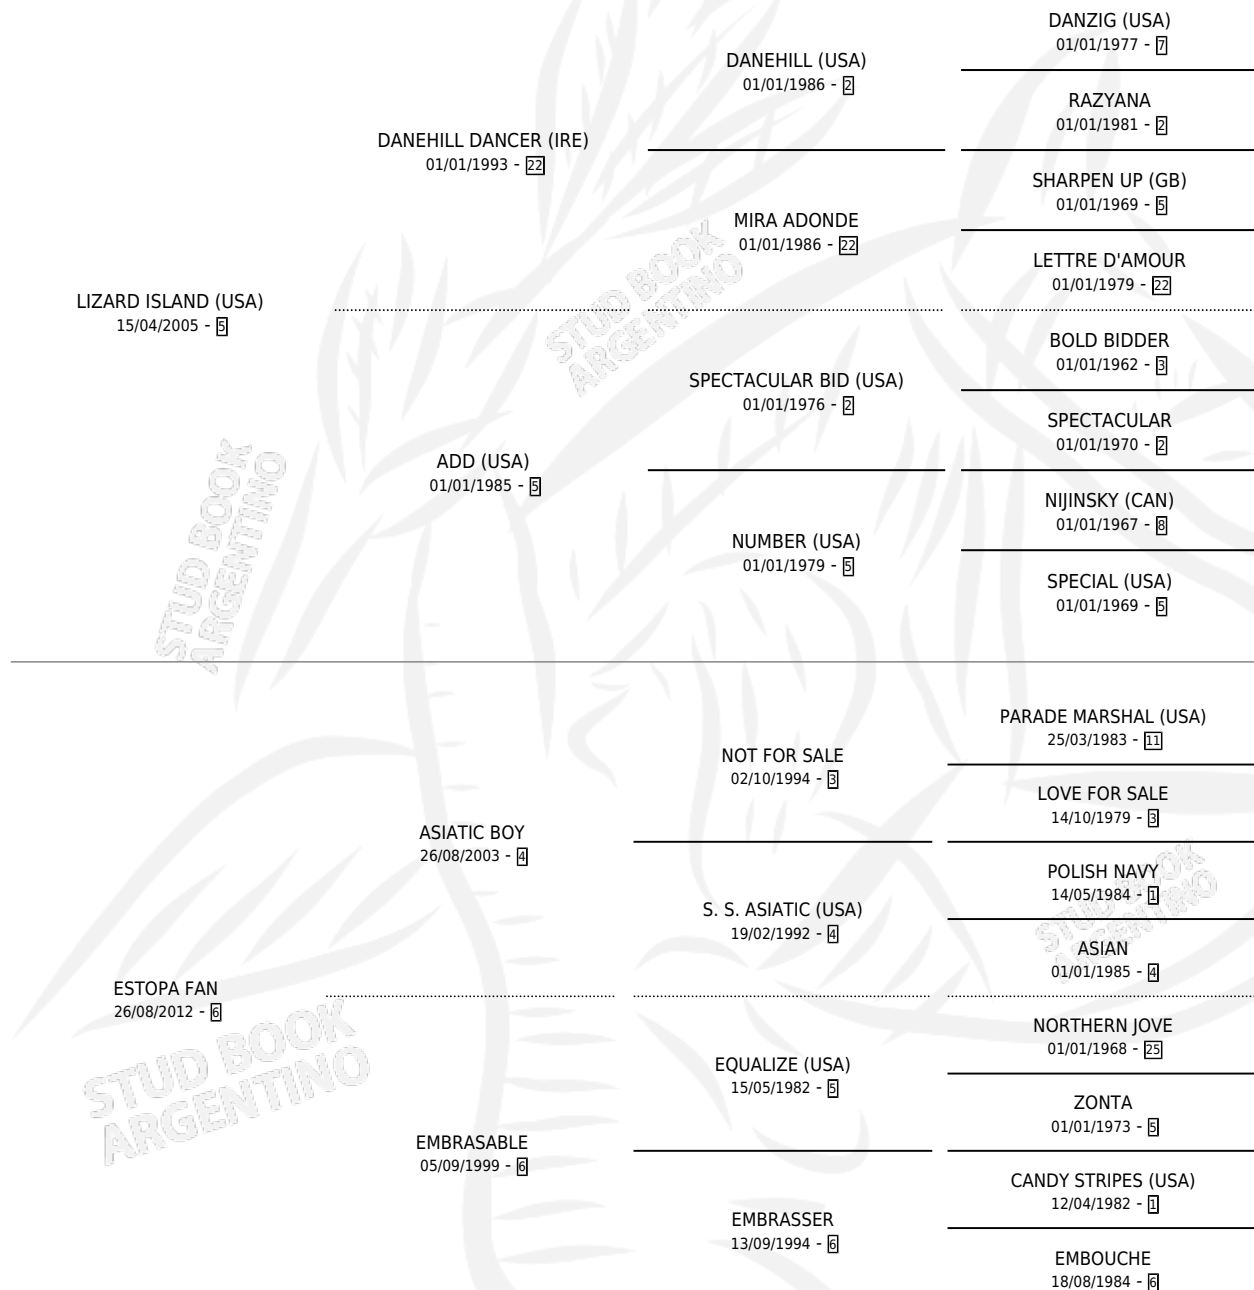

ESTE ES FAN

por LIZARD ISLAND (USA) y ESTOPA FAN por ASIATIC BOY

Argentina · Macho · Alazan · SP · 13/10/2019
Familia 6-f · Volumen 43

ESTADO

| | |
|------------------------------|---|
| TIPIFICACIÓN SANGUÍNEA | X |
| TIPIFICACIÓN POR ADN | ✓ |
| PASAPORTE | ✓ |
| IDENTIFICACIÓN POR MICROCHIP | ✓ |
| REPRODUCTOR | X |

Lugar de nacimiento: Abolengo
Criador: Abolengo

PEDIGREE

ESTE ES FAN

Datos oficiales del Stud Book Argentino

Documento generado el 05/05/2026

studbook.org.ar