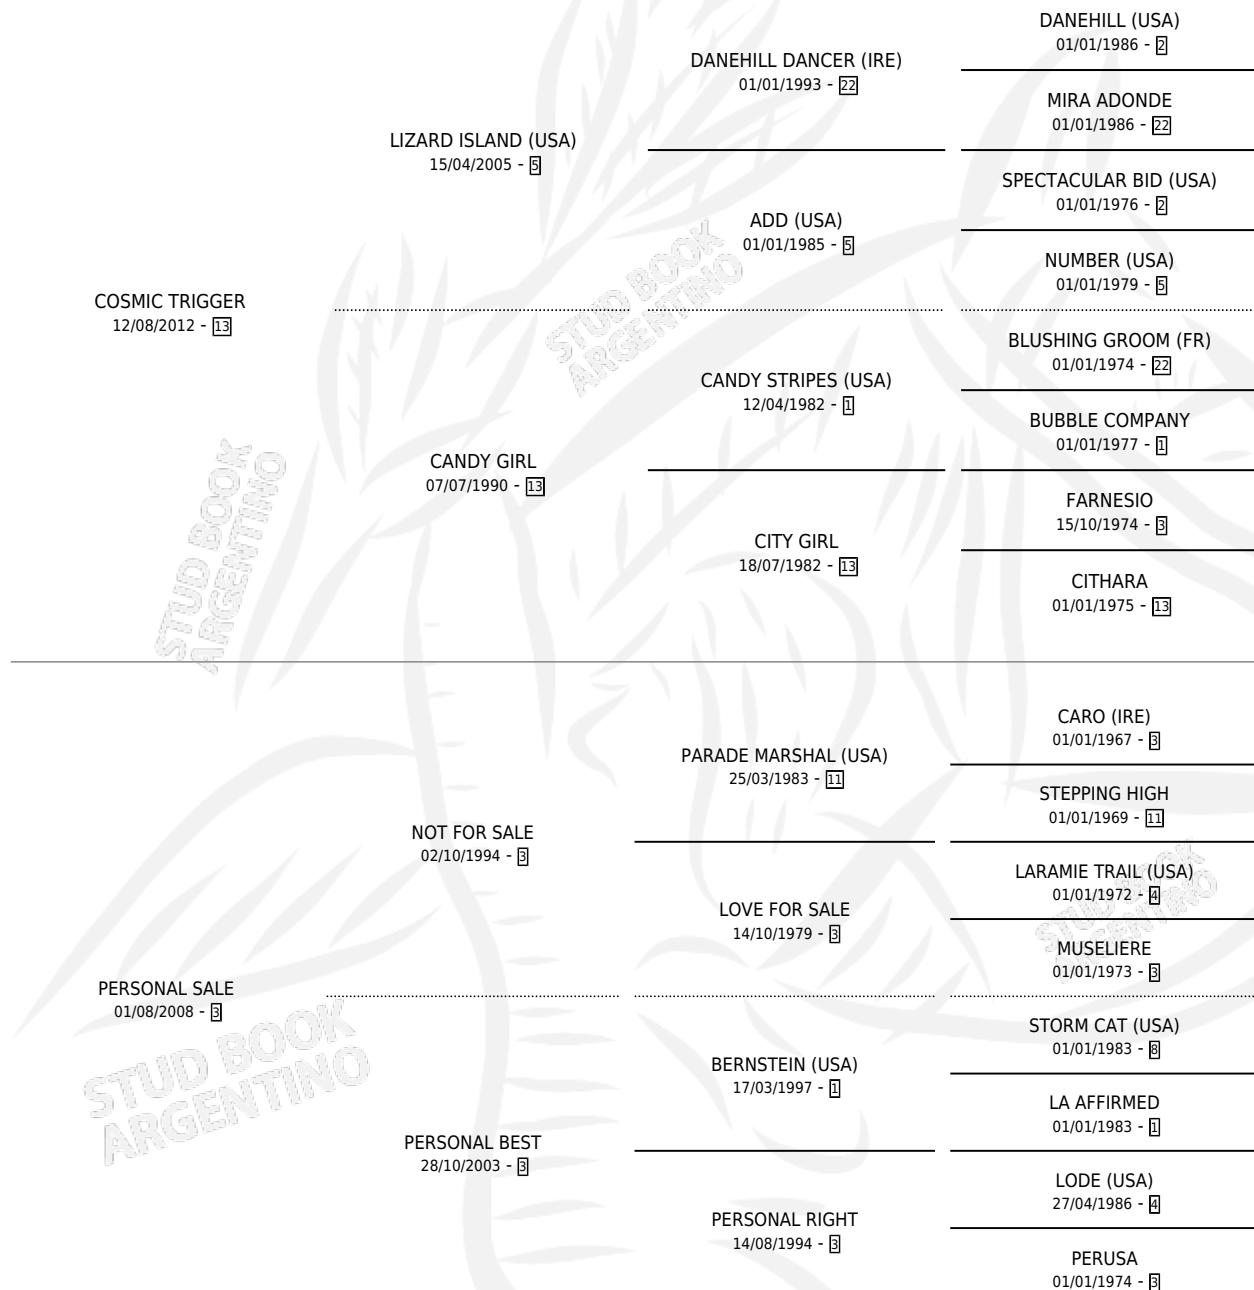

PERSONAL LIFE

por COSMIC TRIGGER y PERSONAL SALE por NOT FOR SALE

Argentina · Hembra · Alazan · SP · 09/10/2019
Familia 3-b · Volumen 43

ESTADO

TIPIFICACIÓN SANGUÍNEA	X
TIPIFICACIÓN POR ADN	✓
PASAPORTE	✓
IDENTIFICACIÓN POR MICROCHIP	✓
REPRODUCTOR	✓

Lugar de nacimiento: Abolengo
Criador: Abolengo

~

HIJOS

	MACHOS	HEMBRAS
2 NACIERON	1	1
SIN ACTUACIONES		

PEDIGREE

CAMPAÑA

Solo carreras oficiales de Argentina

POR EDAD