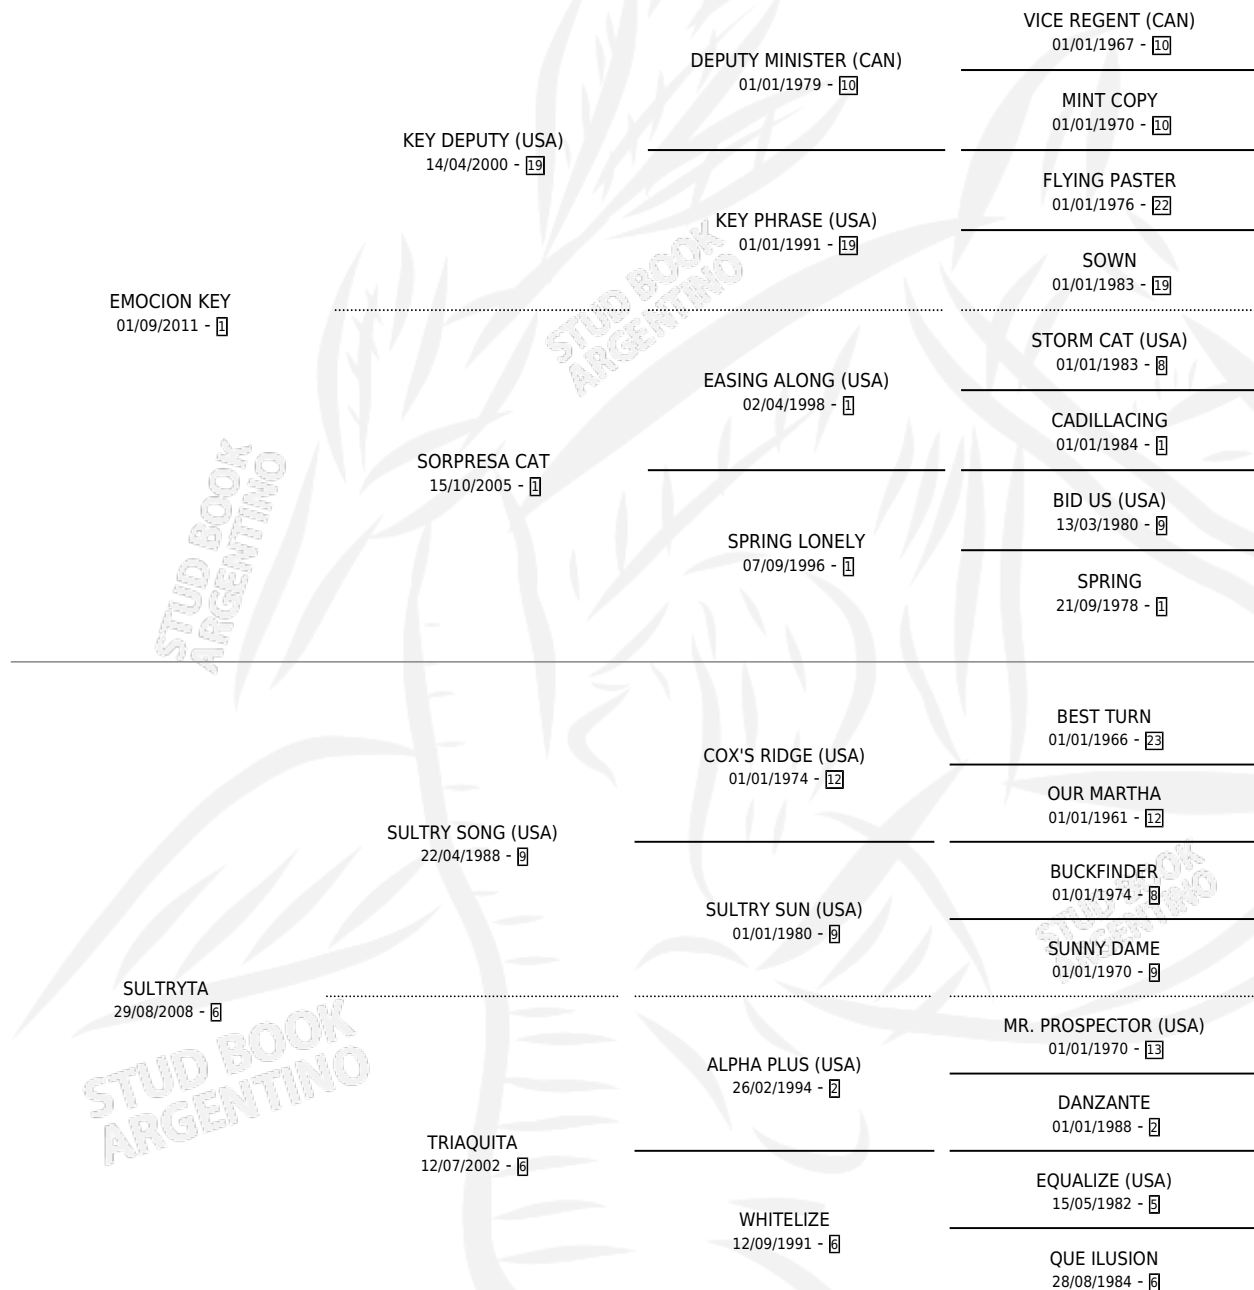

EMOCION WAY

por **EMOCION KEY** y **SULTRYTA** por **SULTRY SONG (USA)**

Argentina · Hembra · Zaino · SP · 03/11/2019
Familia 6-f · Volumen 43

ESTADO

TIPIFICACIÓN SANGUÍNEA	X
TIPIFICACIÓN POR ADN	✓
PASAPORTE	✓
IDENTIFICACIÓN POR MICROCHIP	✓
REPRODUCTOR	X

Lugar de nacimiento: El Entrerriano
Criador: Paderta Eduardo

PEDIGREE

EMOCION WAY

Datos oficiales del Stud Book Argentino

Documento generado el 07/05/2026

studbook.org.ar