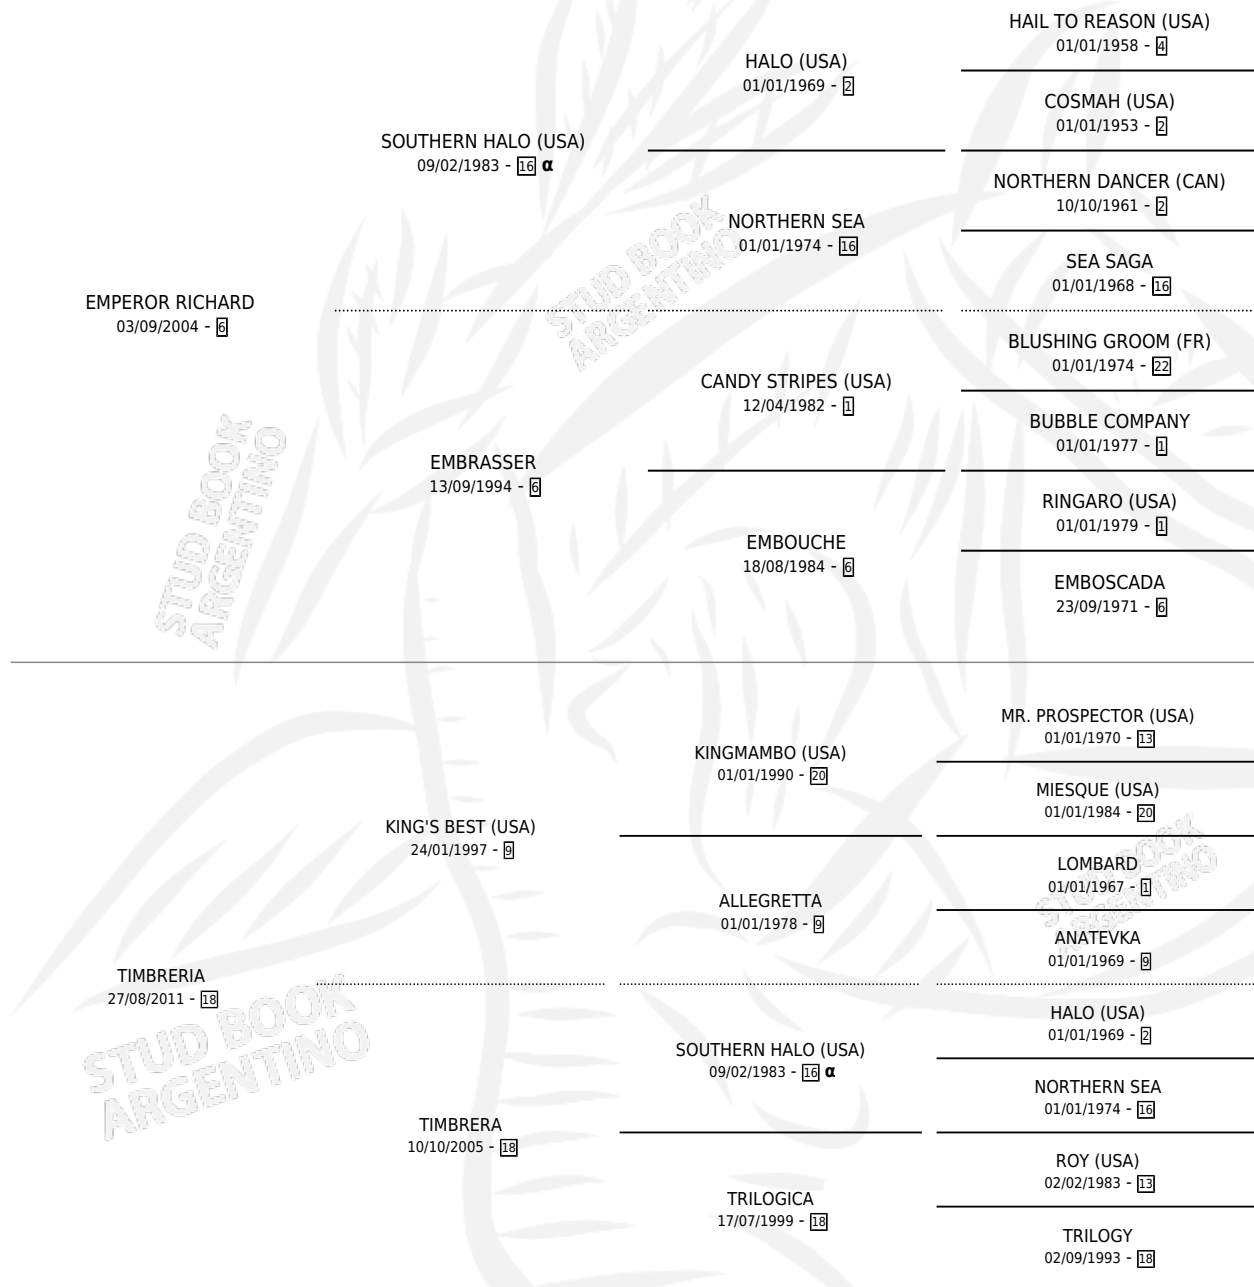

PIAZZA VERONA

por **EMPEROR RICHARD** y **TIMBRERIA** por **KING'S BEST**
(USA)

Argentina · Hembra · Zaino Doradillo · SP · 05/10/2019
Familia 18-a · Volumen 43

ESTADO

TIPIFICACIÓN SANGUÍNEA	X
TIPIFICACIÓN POR ADN	✓
PASAPORTE	✓
IDENTIFICACIÓN POR MICROCHIP	✓
REPRODUCTOR	X

Lugar de nacimiento: La Yangonea

Criador: La Yangonea

PEDIGREE

INBREEDING : α

CAMPAÑA

Solo carreras oficiales de Argentina

POR EDAD

EDAD	CC	1°	2°	3°	4°	5°	NP	CLC	CLG	CLCG1	CLGG1	IMPORTE	GANANCIA / CC
3 AÑOS	2	0	0	1	0	0	1	0	0	0	0	\$267,500	\$133,750
4 AÑOS	4	1	0	0	0	3	0	0	0	0	0	\$1,190,000	\$297,500
TOTALES	6	1	0	1	0	3	1	0	0	0	0	\$1,457,500	\$242,917
%		16.7%	0.0%	16.7%	0.0%	50.0%	16.7%	0.0%	0.0%	0.0%	0.0%		

Ganadora en Palermo - \$1,457,500, a los 4 años.

POR DISTANCIA

HIPODROMO	CC	1°	2°	3°	4°	5°	NP	CLC	CLG	CLCG1	CLGG1	IMPORTE
PALERMO	6	1	0	1	0	3	1	0	0	0	0	\$1,457,500
1000 MTS	6	1	0	1	0	3	1	0	0	0	0	\$1,457,500