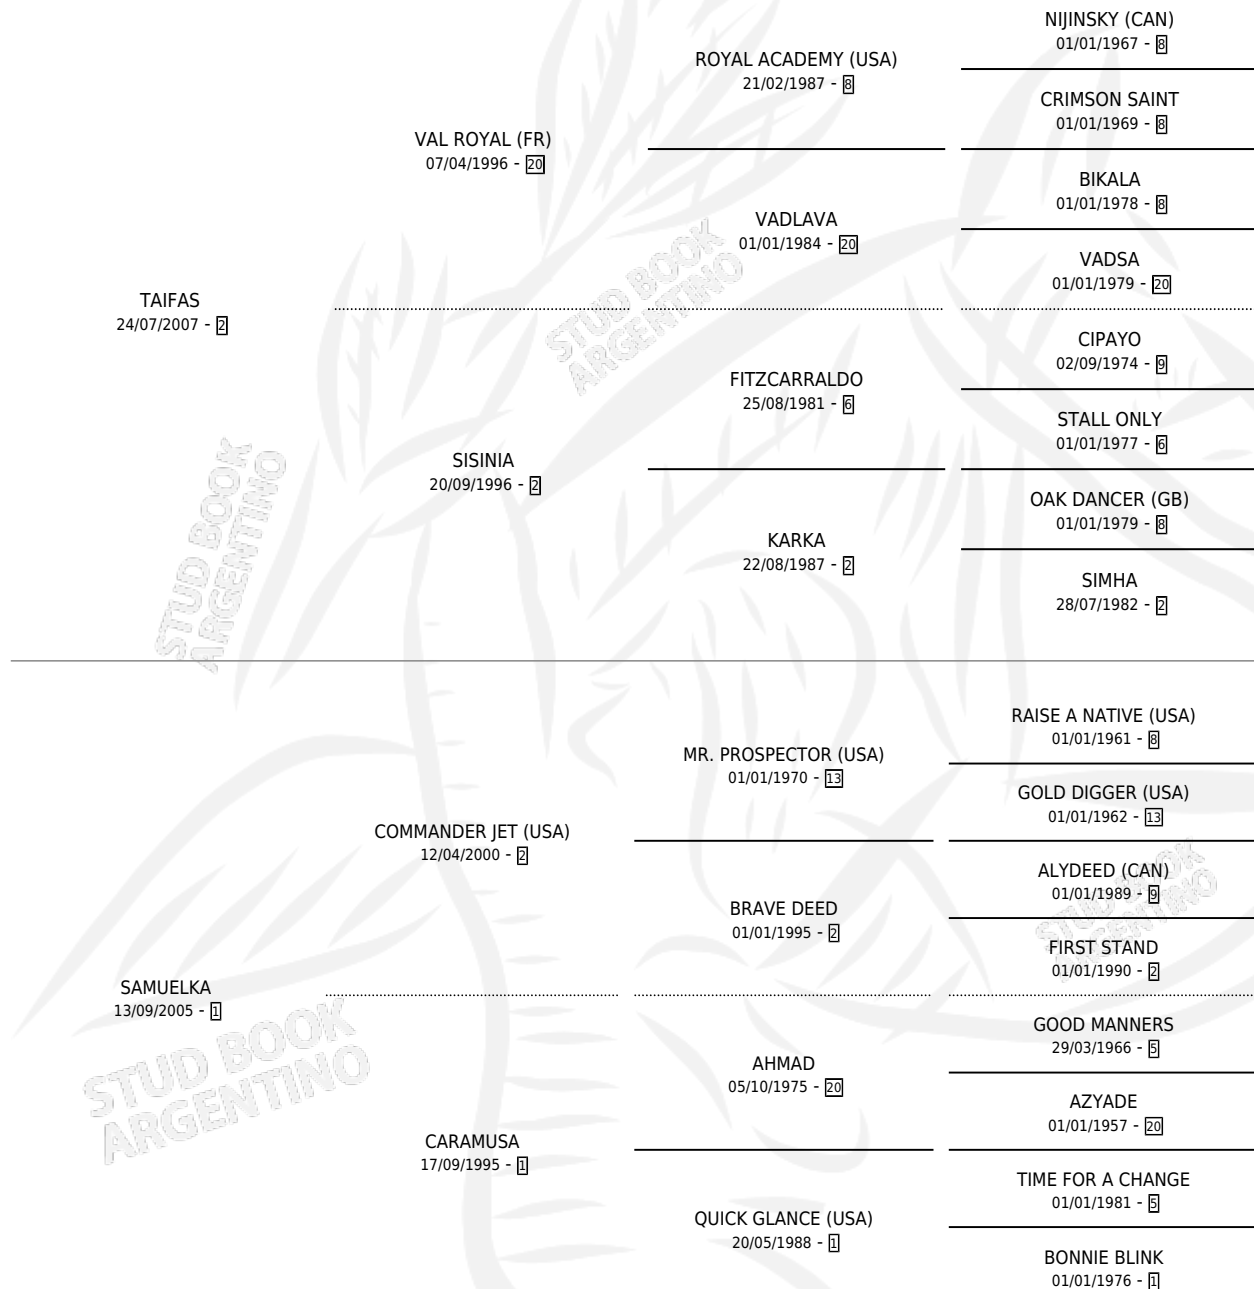

TAI SAMUEL

por **TAIFAS** y **SAMUELKA** por **COMMANDER JET (USA)**

Argentina · Macho · Zaino · SP · 08/09/2019
Familia 1-x · Volumen 43

ESTADO

| | |
|------------------------------|---|
| TIPIFICACIÓN SANGUÍNEA | X |
| TIPIFICACIÓN POR ADN | ✓ |
| PASAPORTE | ✓ |
| IDENTIFICACIÓN POR MICROCHIP | ✓ |
| REPRODUCTOR | X |

Lugar de nacimiento: Los Cesares

Criador: Los Cesares

PEDIGREE

TAI SAMUEL

Datos oficiales del Stud Book Argentino

Documento generado el 05/05/2026

studbook.org.ar