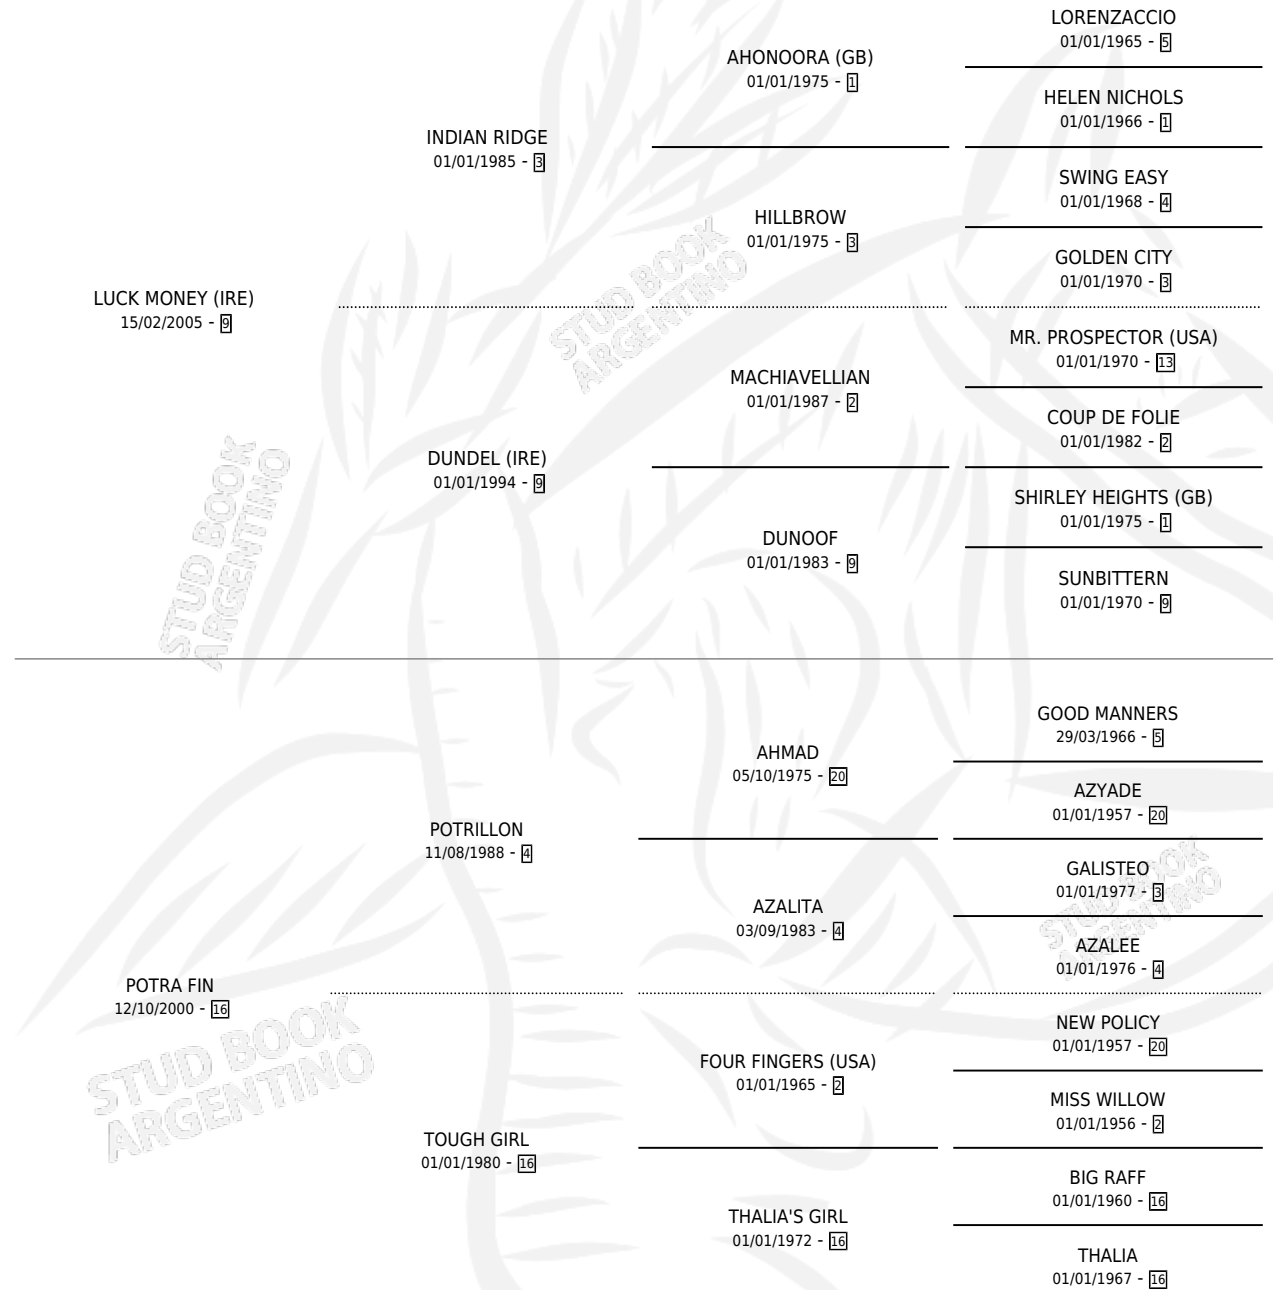

SHINES LUCK

por LUCK MONEY (IRE) y POTRA FIN por POTRILLON

Argentina · Hembra · Zaino · SP · 12/10/2019
Familia 16-f · Volumen 43

ESTADO

TIPIFICACIÓN SANGUÍNEA	X
TIPIFICACIÓN POR ADN	✓
PASAPORTE	X
IDENTIFICACIÓN POR MICROCHIP	✓
REPRODUCTOR	X

Lugar de nacimiento: La Carmela
Criador: Canal Daniel Osvaldo

PEDIGREE

SHINES LUCK

Datos oficiales del Stud Book Argentino

Documento generado el 02/05/2026

studbook.org.ar