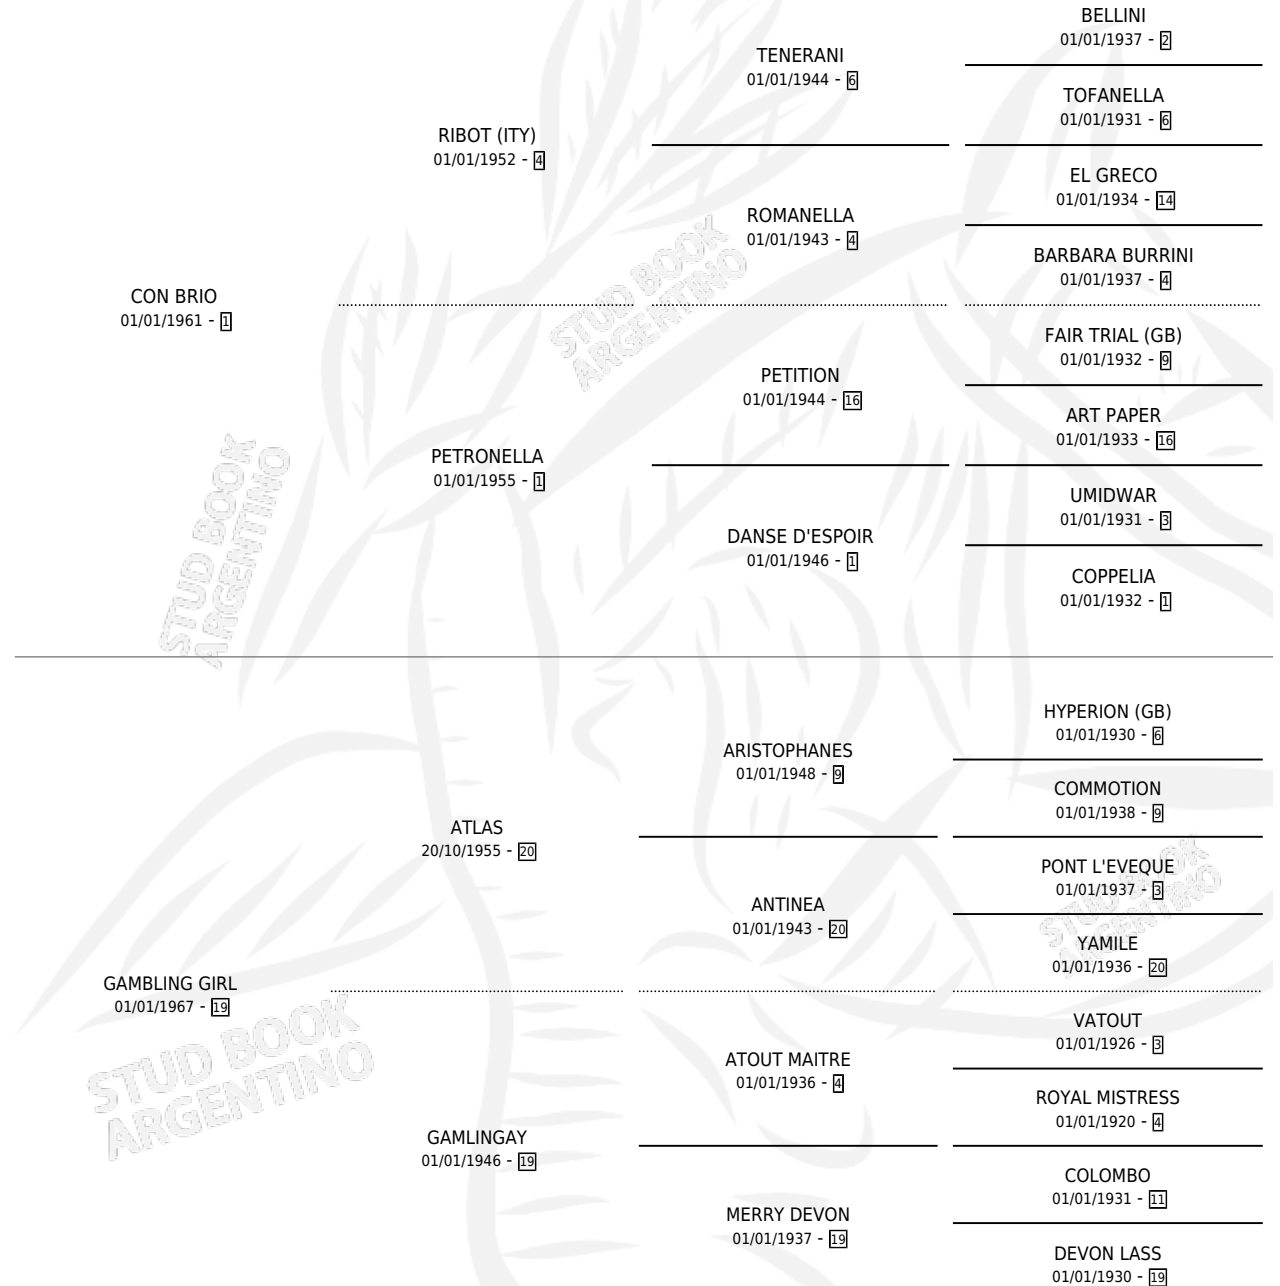

EN BUENAS

por CON BRIO y GAMBLING GIRL por ATLAS

Argentina · Hembra · Alazan Tostado · SP · 01/01/1977
Familia 19-c · Volumen 29

ESTADO

TIPIFICACIÓN SANGUÍNEA	✓
TIPIFICACIÓN POR ADN	X
PASAPORTE	X
IDENTIFICACIÓN POR MICROCHIP	X
REPRODUCTOR	✓

Lugar de nacimiento: Campo particular

Criador: Sin dato

~

HIJOS

	MACHOS	HEMBRAS
10 NACIERON	2	8
4 CORRIERON	1	3
2 GANARON	0	2
0 GANADORES CL	0 GANADORES GR	0 GANADORES G1

PEDIGREE