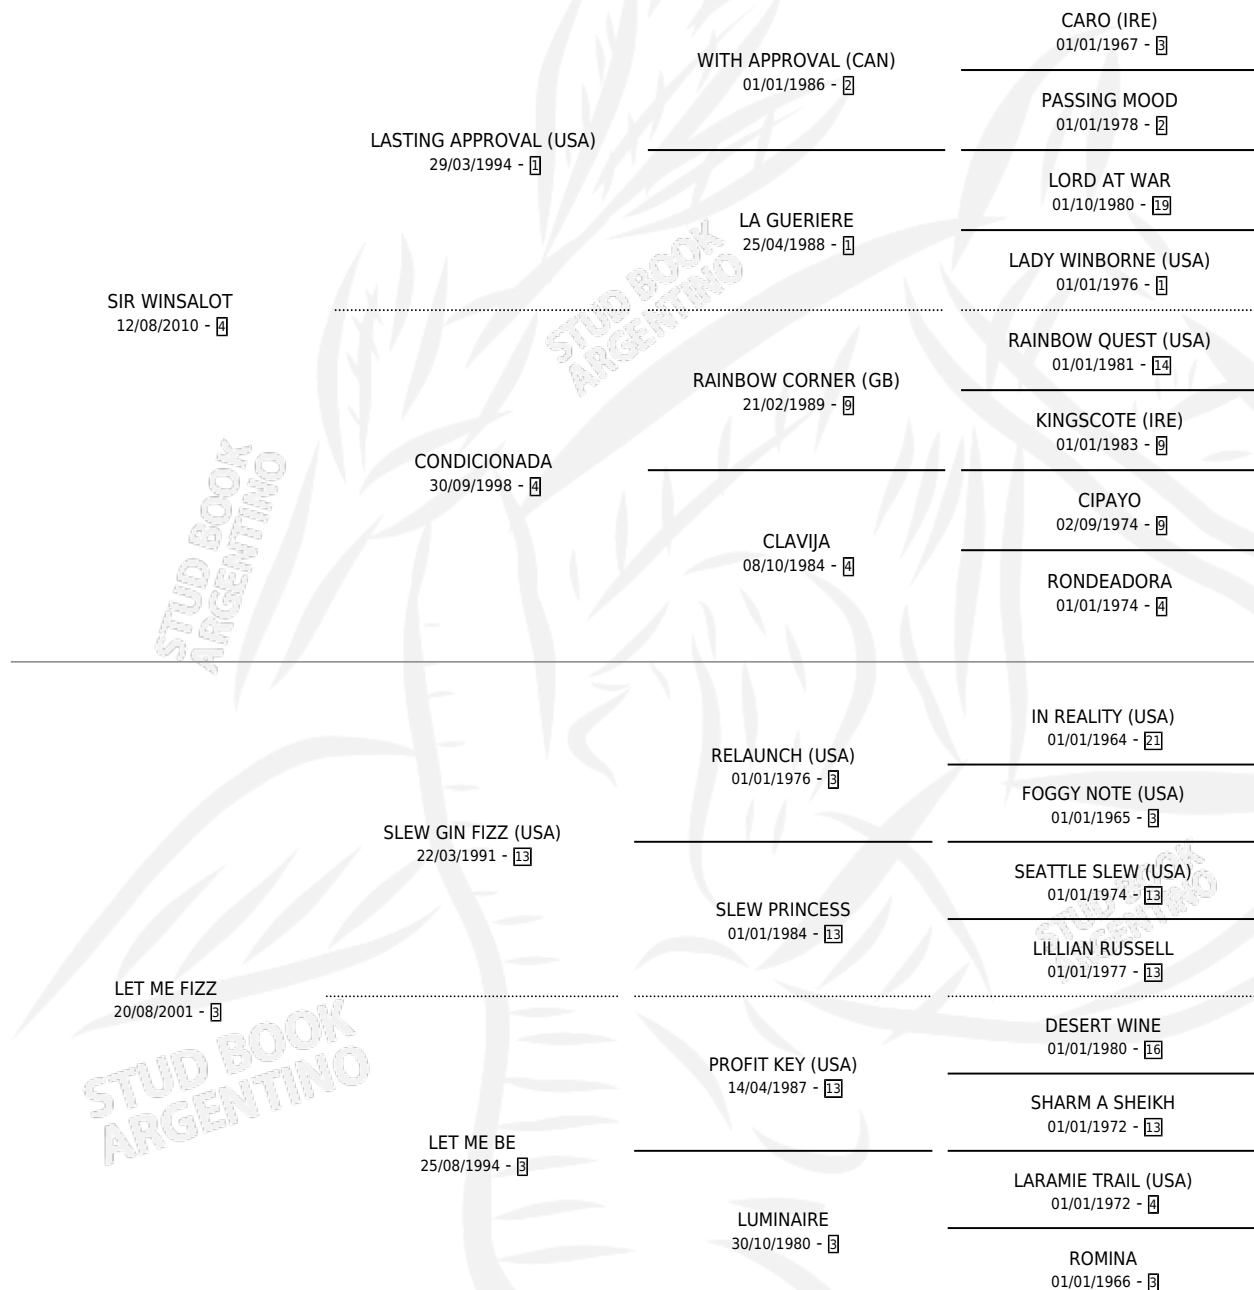

NATIVA DEL INDIO

por SIR WINSALOT y LET ME FIZZ por SLEW GIN FIZZ
(USA)

Argentina · Hembra · Zaino · SP · 17/10/2019
Familia 3-n · Volumen 43

ESTADO

TIPIFICACIÓN SANGUÍNEA	X
TIPIFICACIÓN POR ADN	X
PASAPORTE	X
IDENTIFICACIÓN POR MICROCHIP	X
REPRODUCTOR	X

Lugar de nacimiento: Campo particular

Criador: Sans Nestor Marcelo y Sanchez Juan Pablo

PEDIGREE

NATIVA DEL INDIO

Datos oficiales del Stud Book Argentino

Documento generado el 12/05/2026

studbook.org.ar