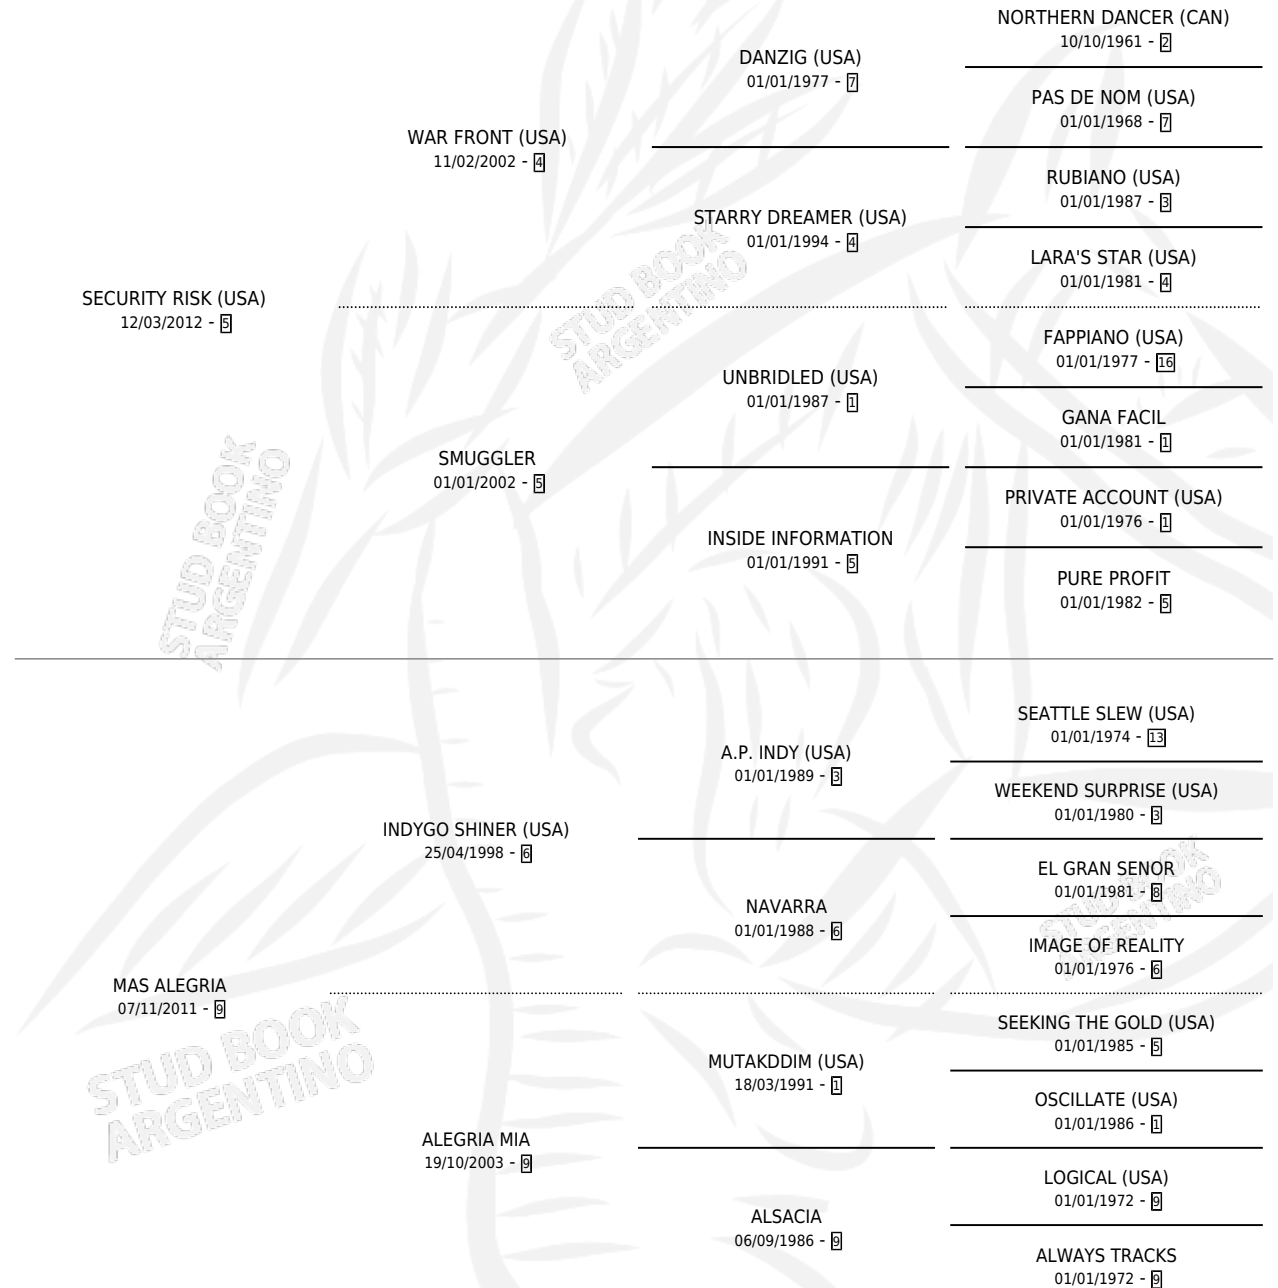

SUPER INTENDENTE

por SECURITY RISK (USA) y MAS ALEGRIA por INDYGO SHINER (USA)

Argentina · Macho · Zaino · SP · 28/10/2019
Familia 9-g · Volumen 43

ESTADO

TIPIFICACIÓN SANGUÍNEA	X
TIPIFICACIÓN POR ADN	✓
PASAPORTE	✓
IDENTIFICACIÓN POR MICROCHIP	✓
REPRODUCTOR	X

Lugar de nacimiento: Santa Ana

Criador: Haras Santa Ana Soc De Hecho De Iguacel
Miguel A Iguacel Antonio C Iguacel Manuel R

PEDIGREE